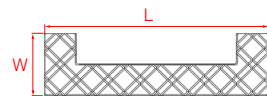

MP02

MP11

MP24

MP27

MP30

MP35

1201192

Code	Length	Central	Width	Height	Weight
Kod	Uzunluk	Merkez	Genişlik	Yükseklik	Ağırlık
A1201192	224 mm	192 mm	64 mm	26 mm	220 gr