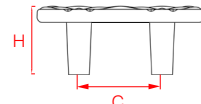

Code	Length	Central	Width	Height	Weight
Kod	Uzunluk	Merkez	Genişlik	Yükseklik	Ağırlık
A1202192	224 mm	192 mm	64 mm	27 mm	266 gr

MP02

MP11

MP24

MP27

MP30

MP35

1201

Code	Length	Central	Width	Height	Weight
Kod	Uzunluk	Merkez	Genişlik	Yükseklik	Ağırlık
A1201160	224 mm	160 mm	64 mm	26 mm	284 g
A1201064	128 mm	64 mm	64 mm	26 mm	182 g

Code	Length	Central	Height	Weight
Kod	Uzunluk	Merkez	Yükseklik	Ağırlık
A4201032	64 mm	32 mm	26 mm	103 gr