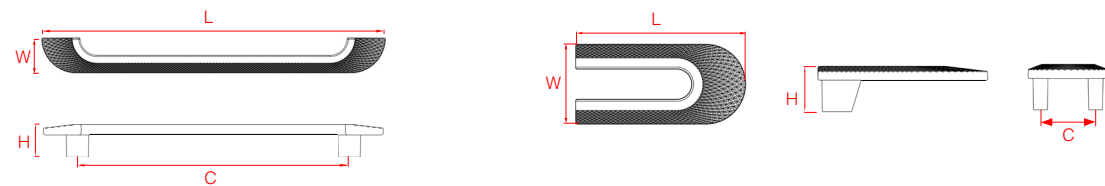

1200

Code	Length	Central	Width	Height	Weight
Kod	Uzunluk	Merkez	Genişlik	Yükseklik	Ağırlık
A1200224	280 mm	224 mm	28.4 mm	26.4 mm	180 gr
A4200032	100 mm	32 mm	46.4 mm	26.4 mm	136 gr

MP02

MP11

MP24

MP27

MP30