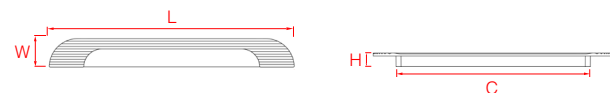

1213128

1213

Code	Length	Central	Width	Height	Weight
Kod	Uzunluk	Merkez	Genişlik	Yükseklik	Ağırlık
A1213224	248 mm	224 mm	57 mm	32.6 mm	198 gr
A1213128	160 mm	128 mm	79.6 mm	32.7 mm	183 gr

Code	Length	Central	Height	Weight
Kod	Uzunluk	Merkez	Yükseklik	Ağırlık
A1213064	88 mm	64 mm	32.6 mm	137 gr

MP02

MP11

MP24

MP27

MP30

MP35

1211224

Code	Length	Central	Width	Height	Weight
Kod	Uzunluk	Merkez	Genişlik	Yükseklik	Ağırlık
A1211224	284 mm	224 mm	32.8 mm	16.4 mm	196 gr