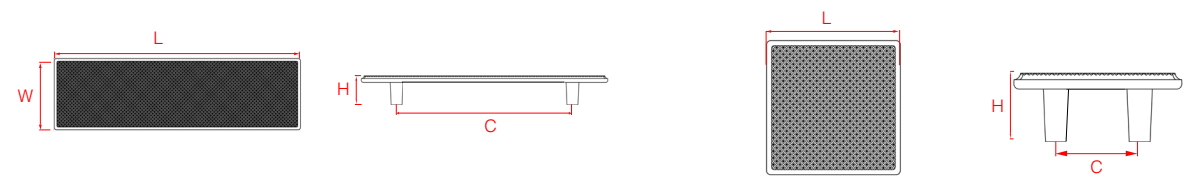

MP02

MP11

MP24

MP27

MP30

MP35

1207

Code	Length	Central	Width	Height	Weight
Kod	Uzunluk	Merkez	Genişlik	Yükseklik	Ağırlık
A1207160	224 mm	160 mm	64 mm	26 mm	304 gr
A1207064	128 mm	64 mm	64 mm	26 mm	189 gr