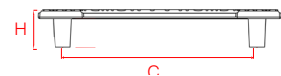

MP02

MP11

MP24

MP27

MP30

MP35

1198128

Code	Length	Central	Width	Height	Weight
Kod	Uzunluk	Merkez	Genişlik	Yükseklik	Ağırlık
A1198128	160 mm	128 mm	80 mm	25 mm	165 gr