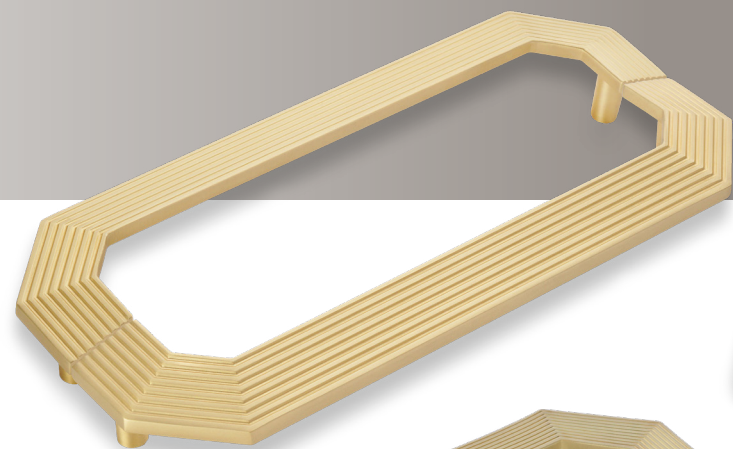

1214224

1214

Code	Length	Central	Width	Height	Weight
Kod	Uzunluk	Merkez	Genişlik	Yükseklik	Ağırlık
A1214224	248 mm	224 mm	57 mm	32.6 mm	193 gr
A1214128	160 mm	128 mm	79.6 mm	32.7 mm	176 gr

Code	Length	Central	Height	Weight
Kod	Uzunluk	Merkez	Yükseklik	Ağırlık
A1214064	88 mm	64 mm	32.6 mm	132 gr

MP02

MP11

MP24

MP27

MP30

MP35