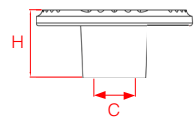

MP35

1198096

4198016

1198064

1198

Code	Length	Central	Width	Height	Weight
Kod	Uzunluk	Merkez	Genişlik	Yükseklik	Ağırlık
A1198096	160 mm	96 mm	80 mm	25 mm	232 g
A1198064	100 mm	64 mm	50 mm	26 mm	106 g

Code	Diameter	Central	Height	Weight
Kod	Çap	Merkez	Yükseklik	Ağırlık
A4198016	60 mm	16 mm	26 mm	94 gr