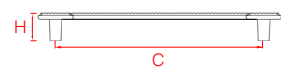

1206192

Code	Length	Central	Width	Height	Weight
Kod	Uzunluk	Merkez	Genişlik	Yükseklik	Ağırlık
A1206192	224 mm	192 mm	64 mm	26 mm	240 gr

MP02

MP11

MP24

MP27

MP30

MP35