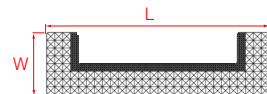

Code	Length	Central	Height	Weight
Kod	Uzunluk	Merkez	Yükseklik	Ağırlık
A4202032	64 mm	32 mm	27 mm	112 gr

MP02

MP11

MP24

MP27

MP30

MP35

1202192