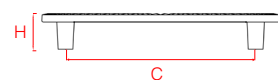

MP02

MP11

MP24

MP27

MP30

MP35

1194128

Code	Length	Central	Width	Height	Weight
Kod	Uzunluk	Merkez	Genişlik	Yükseklik	Ağırlık
A1194128	160 mm	128 mm	80 mm	25 mm	160 gr