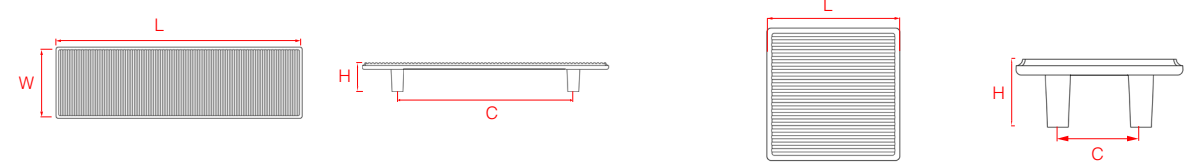

Code	Length	Central	Width	Height	Weight	Code	Length	Central	Height	Weight
Kod	Uzunluk	Merkez	Genişlik	Yükseklik	Ağırlık	Kod	Uzunluk	Merkez	Yükseklik	Ağırlık
A1206160	224 mm	160 mm	64 mm	26 mm	326 gr	A4206032	64 mm	32 mm	26 mm	113 gr
A1206064	128 mm	64 mm	64 mm	26 mm	182 gr					