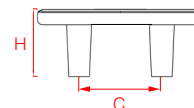

Code	Length	Central	Width	Height	Weight
Kod	Uzunluk	Merkez	Genişlik	Yükseklik	Ağırlık
A1204192	224 mm	192 mm	64 mm	25 mm	236 gr

MP02

MP11

MP24

MP27

MP30

MP35

1203

Code	Length	Central	Width	Height	Weight
Kod	Uzunluk	Merkez	Genişlik	Yükseklik	Ağırlık
A1203160	224 mm	160 mm	64 mm	26 mm	330 g
A1203064	128 mm	64 mm	64 mm	26 mm	183 g

Code	Length	Central	Height	Weight
Kod	Uzunluk	Merkez	Yükseklik	Ağırlık
A4203032	64 mm	32 mm	26 mm	112 gr