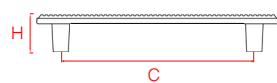

MP02

MP11

MP24

MP27

MP30

MP35

1197128

Code	Length	Central	Width	Height	Weight
Kod	Uzunluk	Merkez	Genişlik	Yükseklik	Ağırlık
A1197128	160 mm	128 mm	80 mm	25 mm	165 gr