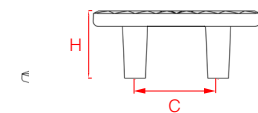

1205064

1205

Code	Length	Central	Width	Height	Weight
Kod	Uzunluk	Merkez	Genişlik	Yükseklik	Ağırlık
A1205160	224 mm	160 mm	64 mm	26 mm	342 gr
A1205064	128 mm	64 mm	64 mm	26 mm	192 gr

Code	Length	Central	Height	Weight
Kod	Uzunluk	Merkez	Yükseklik	Ağırlık
A4205032	64 mm	32 mm	26 mm	110 gr