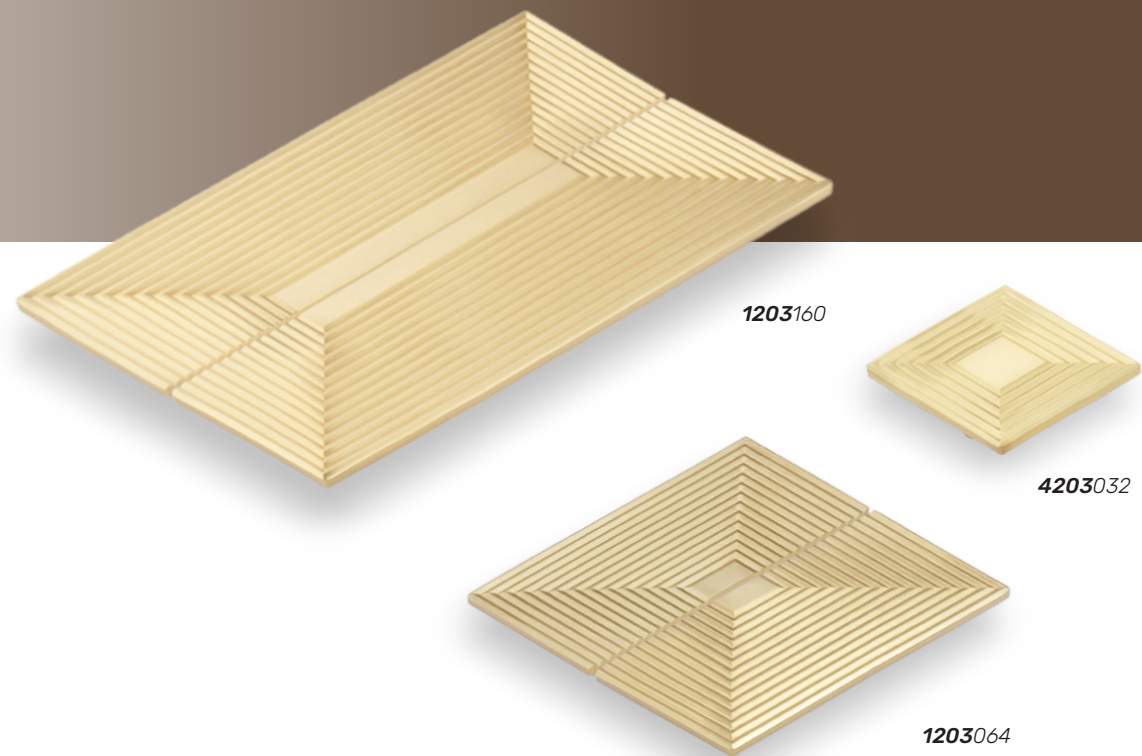

Code	Length	Central	Width	Height	Weight
Kod	Uzunluk	Merkez	Genişlik	Yükseklik	Ağırlık
A1204192	224 mm	192 mm	64 mm	25 mm	236 gr

MP02

MP11

MP24

MP27

MP30

MP35

1203