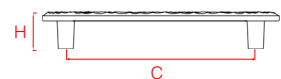

MP02

MP11

MP24

MP27

MP30

MP35

1195128

Code	Length	Central	Width	Height	Weight
Kod	Uzunluk	Merkez	Genişlik	Yükseklik	Ağırlık
A1195128	160 mm	128 mm	80 mm	25 mm	175 gr