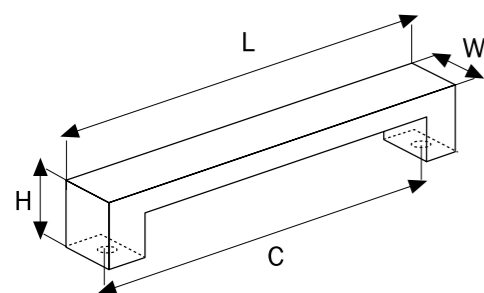

**A 125710704**  
288  
128

Material  
Zinc Alloy  
Aluminum

Code	Length	Central	Width	Height
A125710704	916 mm	704 mm	16 mm	38 mm
A125710288	500 mm	288 mm	16 mm	38 mm
A125710128	340 mm	128 mm	16 mm	38 mm