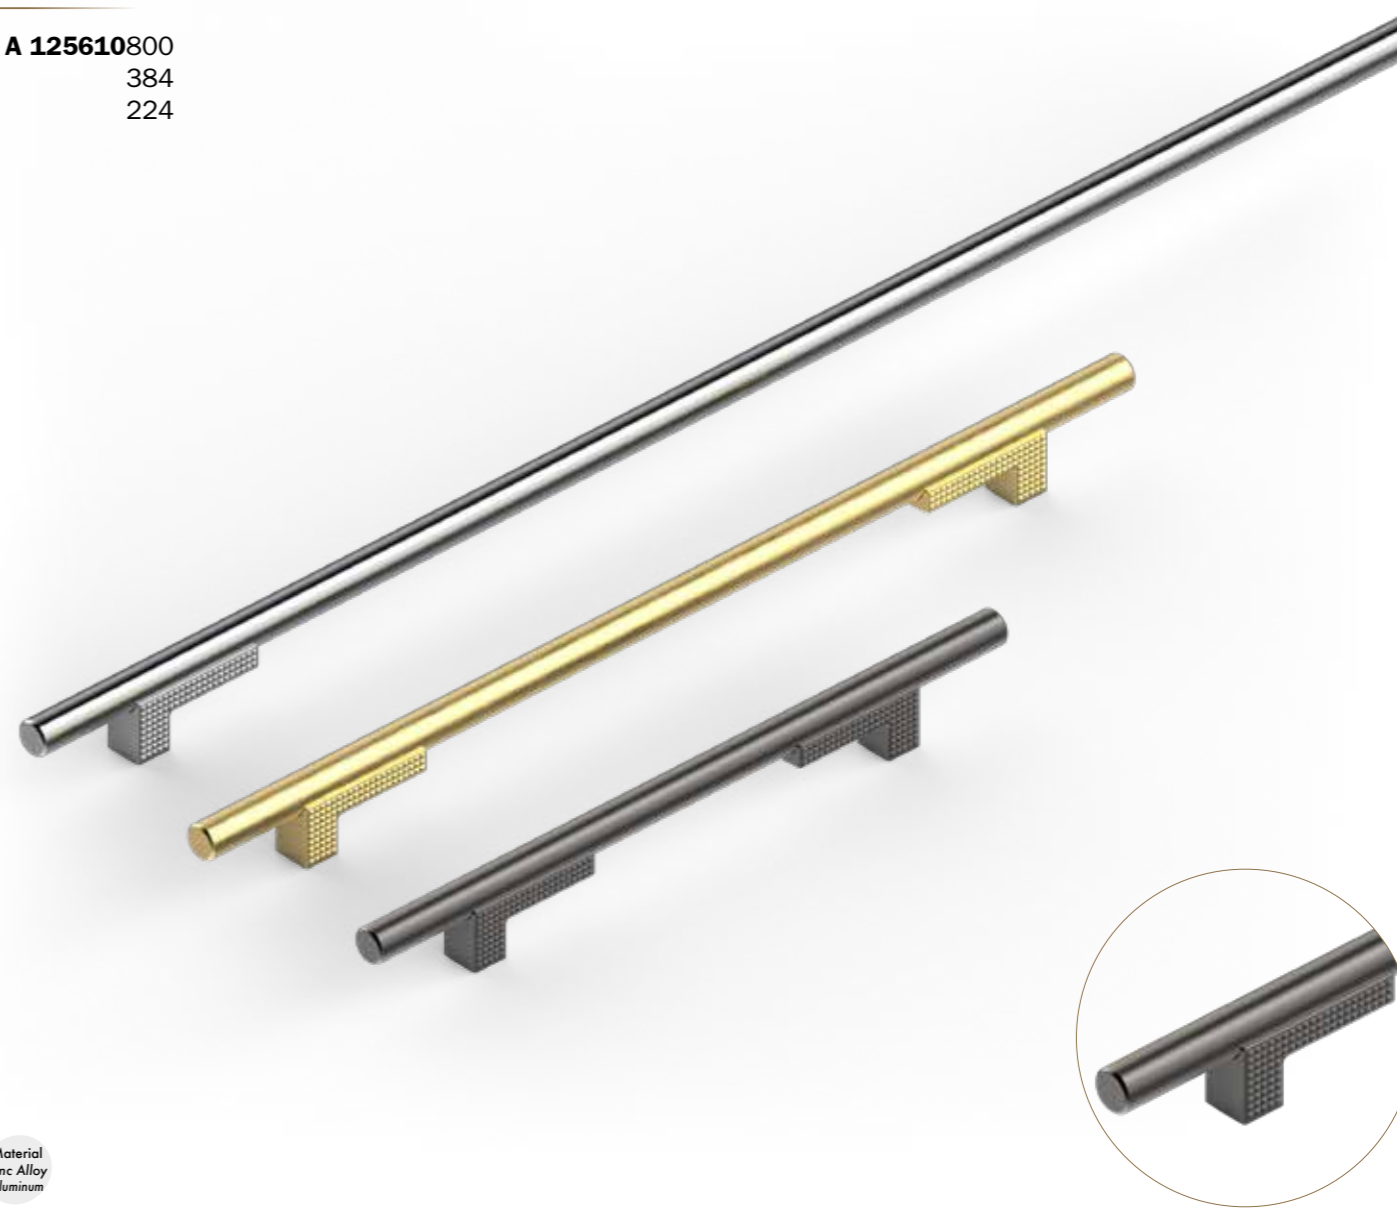

**A 125610800**  
384  
224

Material  
Zinc Alloy  
Aluminum

Code	Length	Central	Width	Height
A125610800	916 mm	800 mm	16 mm	38 mm
A125610384	500 mm	384 mm	16 mm	38 mm
A125610224	340 mm	224 mm	16 mm	38 mm