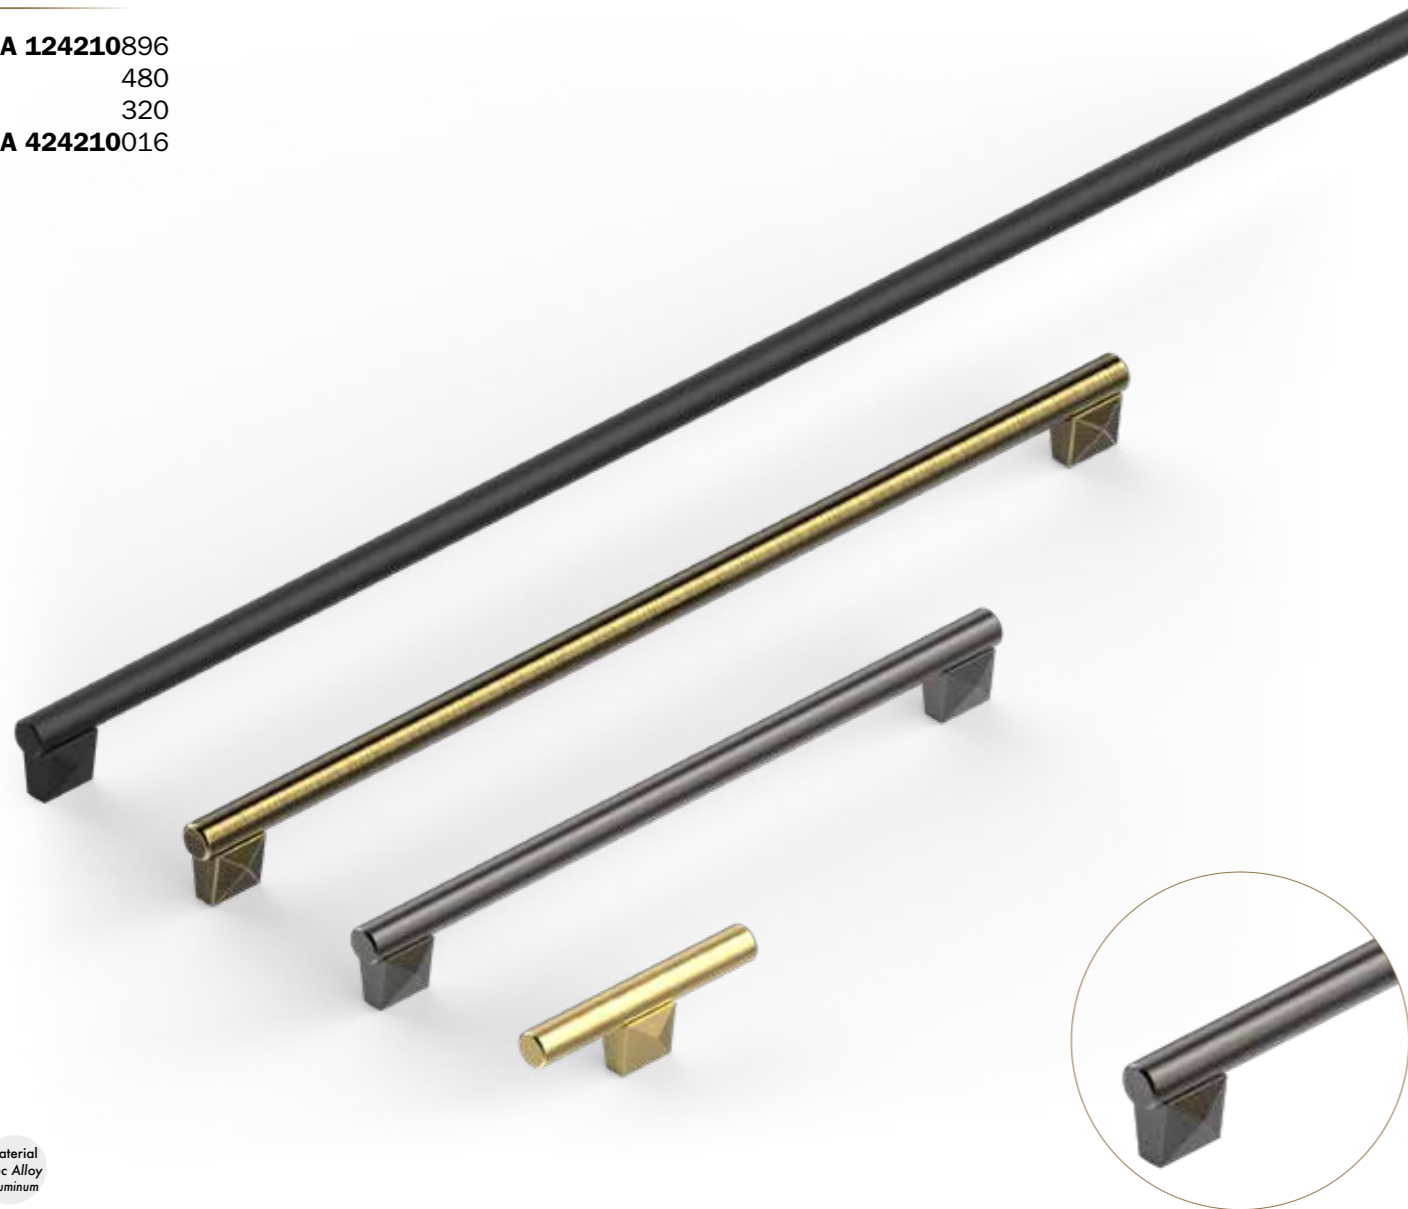

A 124210896
480
320
A 424210016

Material
Zinc Alloy
Aluminum

Code	Length	Central	Width	Height
A124210896	916 mm	896 mm	16 mm	38 mm
A124210480	500 mm	480 mm	16 mm	38 mm
A124210320	340 mm	320 mm	16 mm	38 mm
A424210016	116 mm	16 mm	16 mm	38 mm