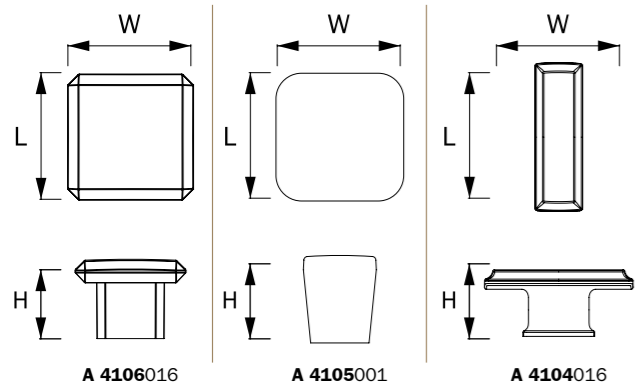

**A 4106016**

**A 4105001**

**A 4104016**

Material  
Zinc Alloy  
Aluminum

OPTIONAL COLOURS

STANDARD COLOURS

Code	Length	Central	Width	Height	Colour
A4105016	40 mm	16 mm	40 mm	28 mm	MP02/MP08/MP11/ MP19 /PC24/PC27/PC35
A4105001	20 mm	-	20 mm	24 mm	MP02/MP08/MP11/ MP19/PC24/PC27/MP30/PC35
A4104016	61 mm	16 mm	20 mm	28 mm	MP02/MP08/MP11/MP14/PC24/MP30/PC35/ <b>MP32</b>