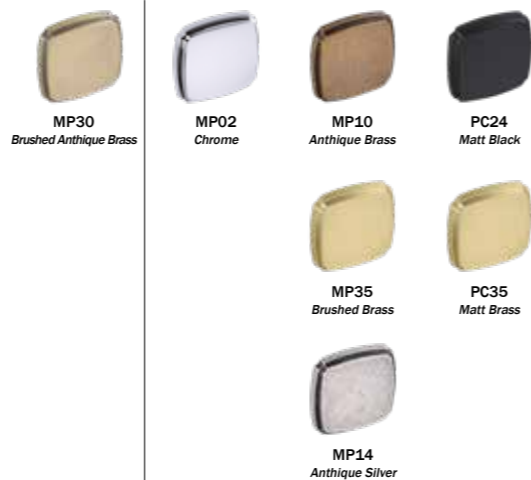

# MODERN FURNITURE HANDLES & KNOBS

**A 1140192**  
096  
**A 4140016**

Material  
Zinc Alloy

Code	Length	Central	Width	Height
<b>A1140192</b>	208 mm	192 mm	16 mm	27 mm
<b>A1140096</b>	112 mm	96 mm	16 mm	27 mm
<b>A4140016</b>	32 mm	16mm	16 mm	27 mm

OPTIONAL COLOURS

STANDARD COLOURS

**A 1133128**  
**A 4133032**

Material  
Zinc Alloy

Code	Length	Central	Width	Height
<b>A1133128</b>	177 mm	128 mm	20 mm	25 mm
<b>A4133032</b>	73 mm	32 mm	20 mm	25 mm

OPTIONAL COLOURS