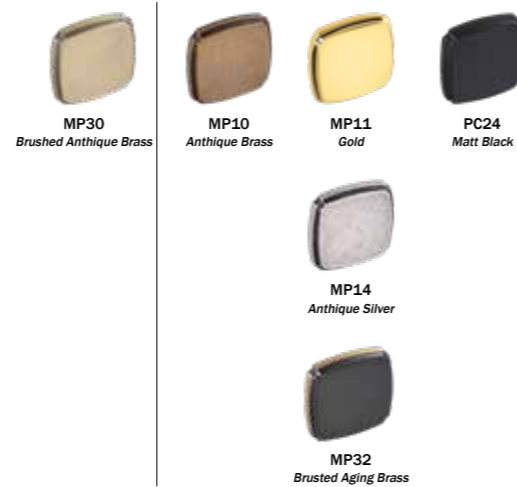

OPTIONAL COLOURS

STANDARD COLOURS

A 346016