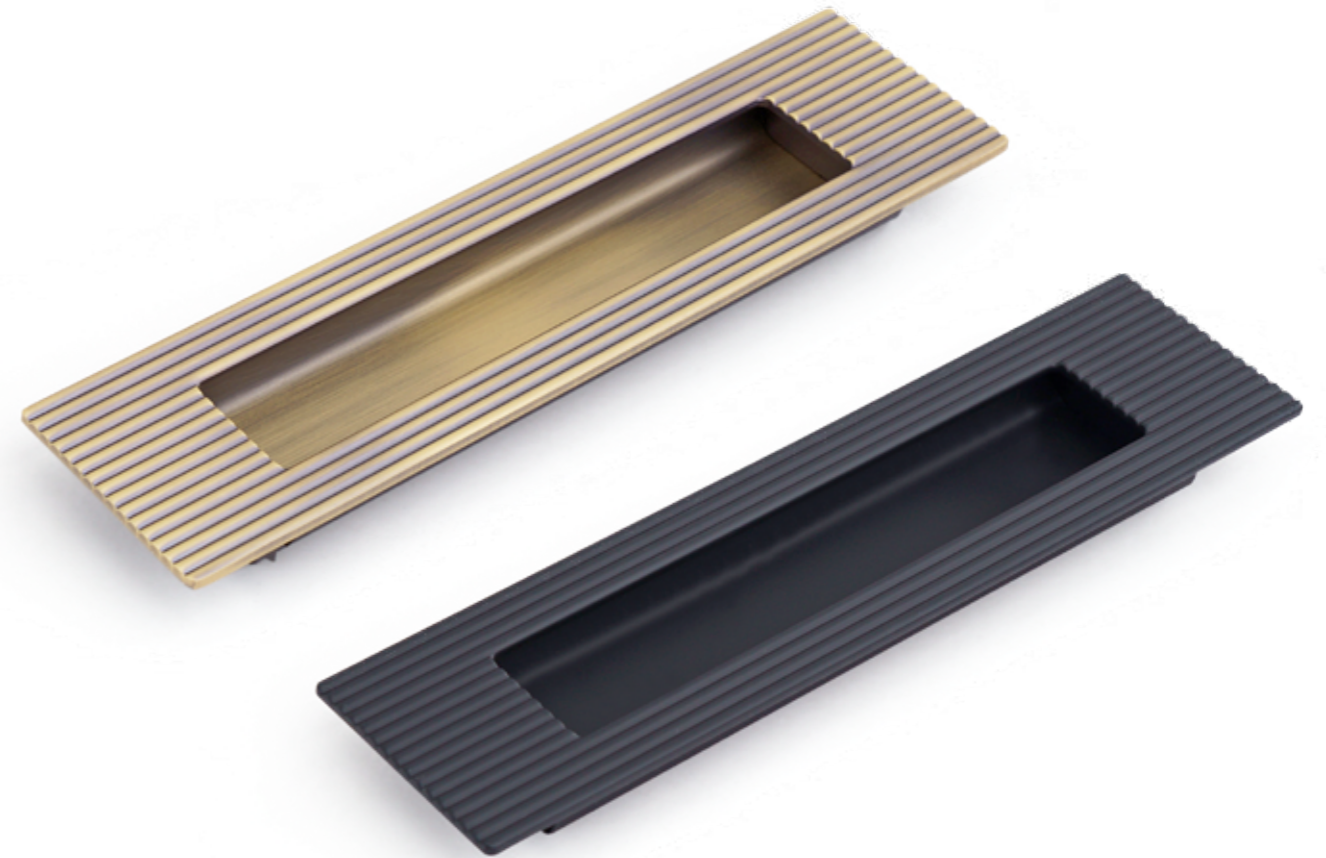

# FLUSH HANDLES

**A 1181160**

Material  
Zinc Alloy

Code	Length	Central	Width	Height
<b>A1181160</b>	200 mm	160 mm	52 mm	18 mm

**OPTIONAL COLOURS**

**STANDARD COLOURS**

**A 1176160**

Material  
Zinc Alloy