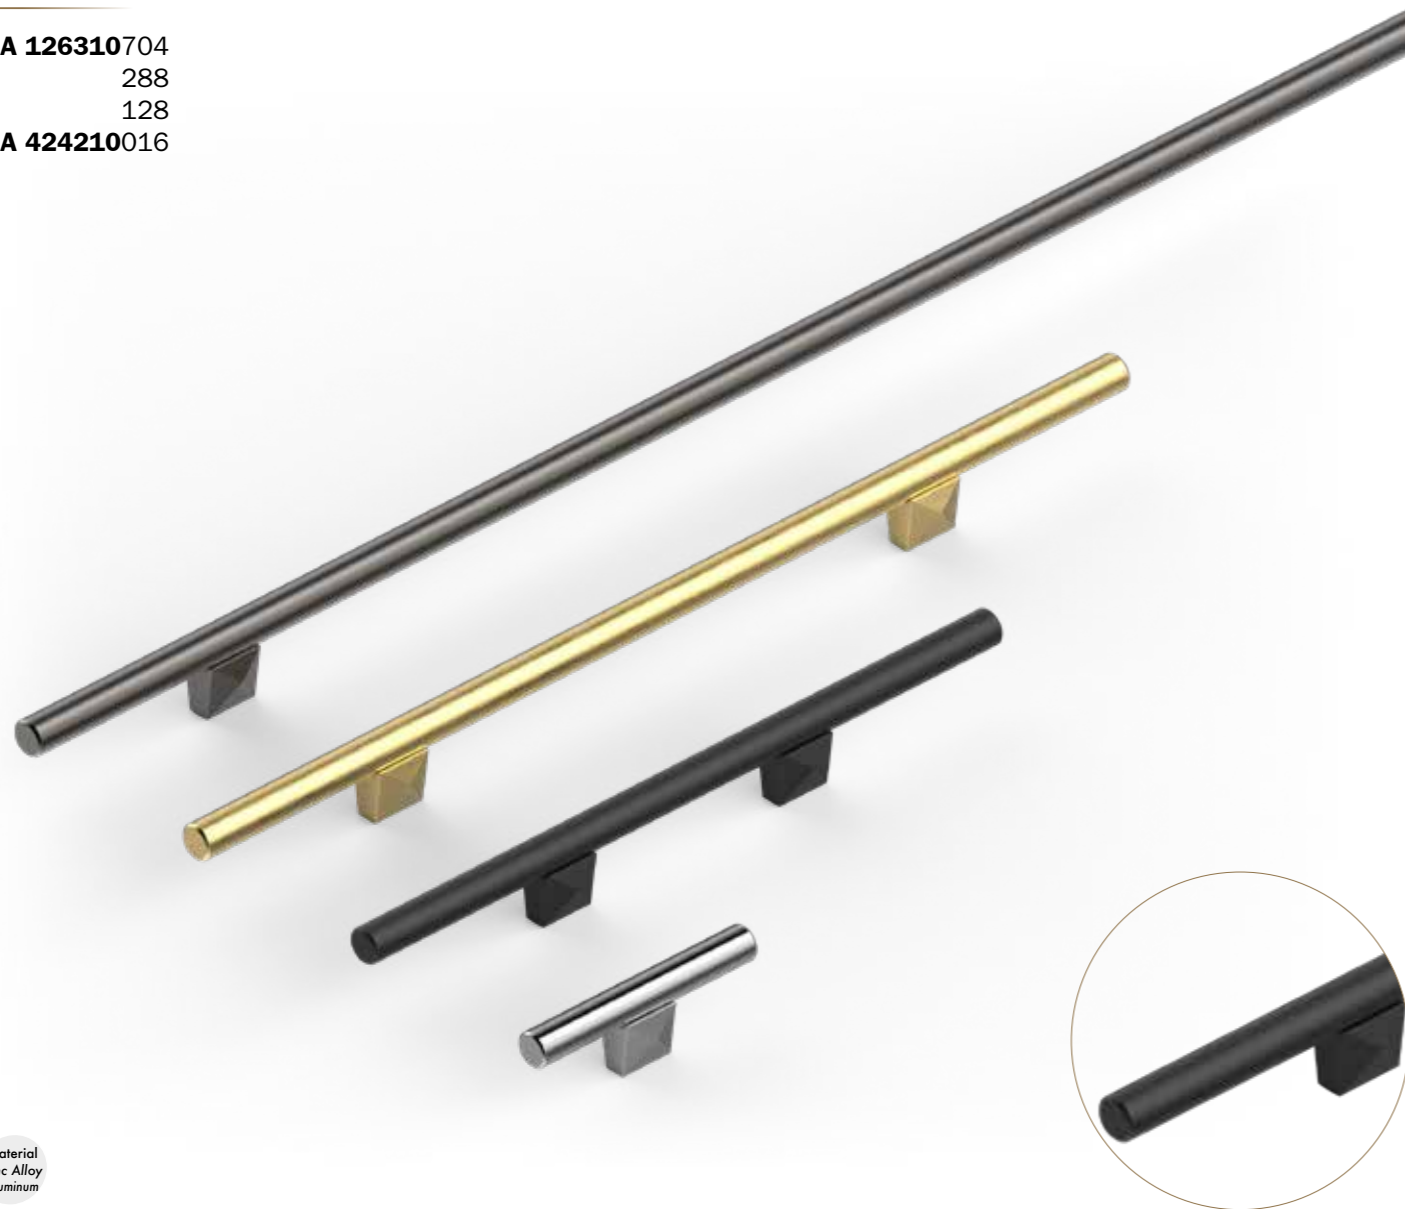

A 126310704
288
128
A 424210016

Material
Zinc Alloy
Aluminum

Code	Length	Central	Width	Height
A126310704	916 mm	704 mm	16 mm	38 mm
A126310288	500 mm	288 mm	16 mm	38 mm
A126310128	340 mm	128 mm	16 mm	38 mm
A424210016	116 mm	16 mm	16 mm	38 mm