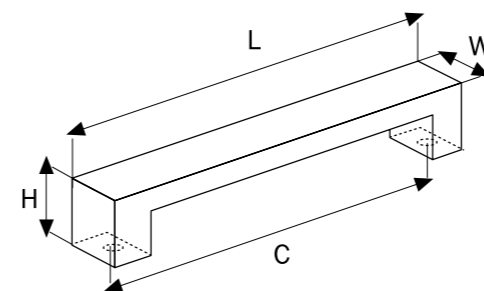

Material  
Zinc Alloy  
Aluminum

OPTIONAL COLOURS

STANDARD COLOURS

Code	Length	Central	Width	Height
<b>A1123320</b>	380 mm	320 mm	22 mm	38 mm
<b>A1123256</b>	316 mm	256 mm	22 mm	38 mm
<b>A1123192</b>	252 mm	192 mm	22 mm	38 mm
<b>A4123016</b>	60 mm	16 mm	22 mm	38 mm