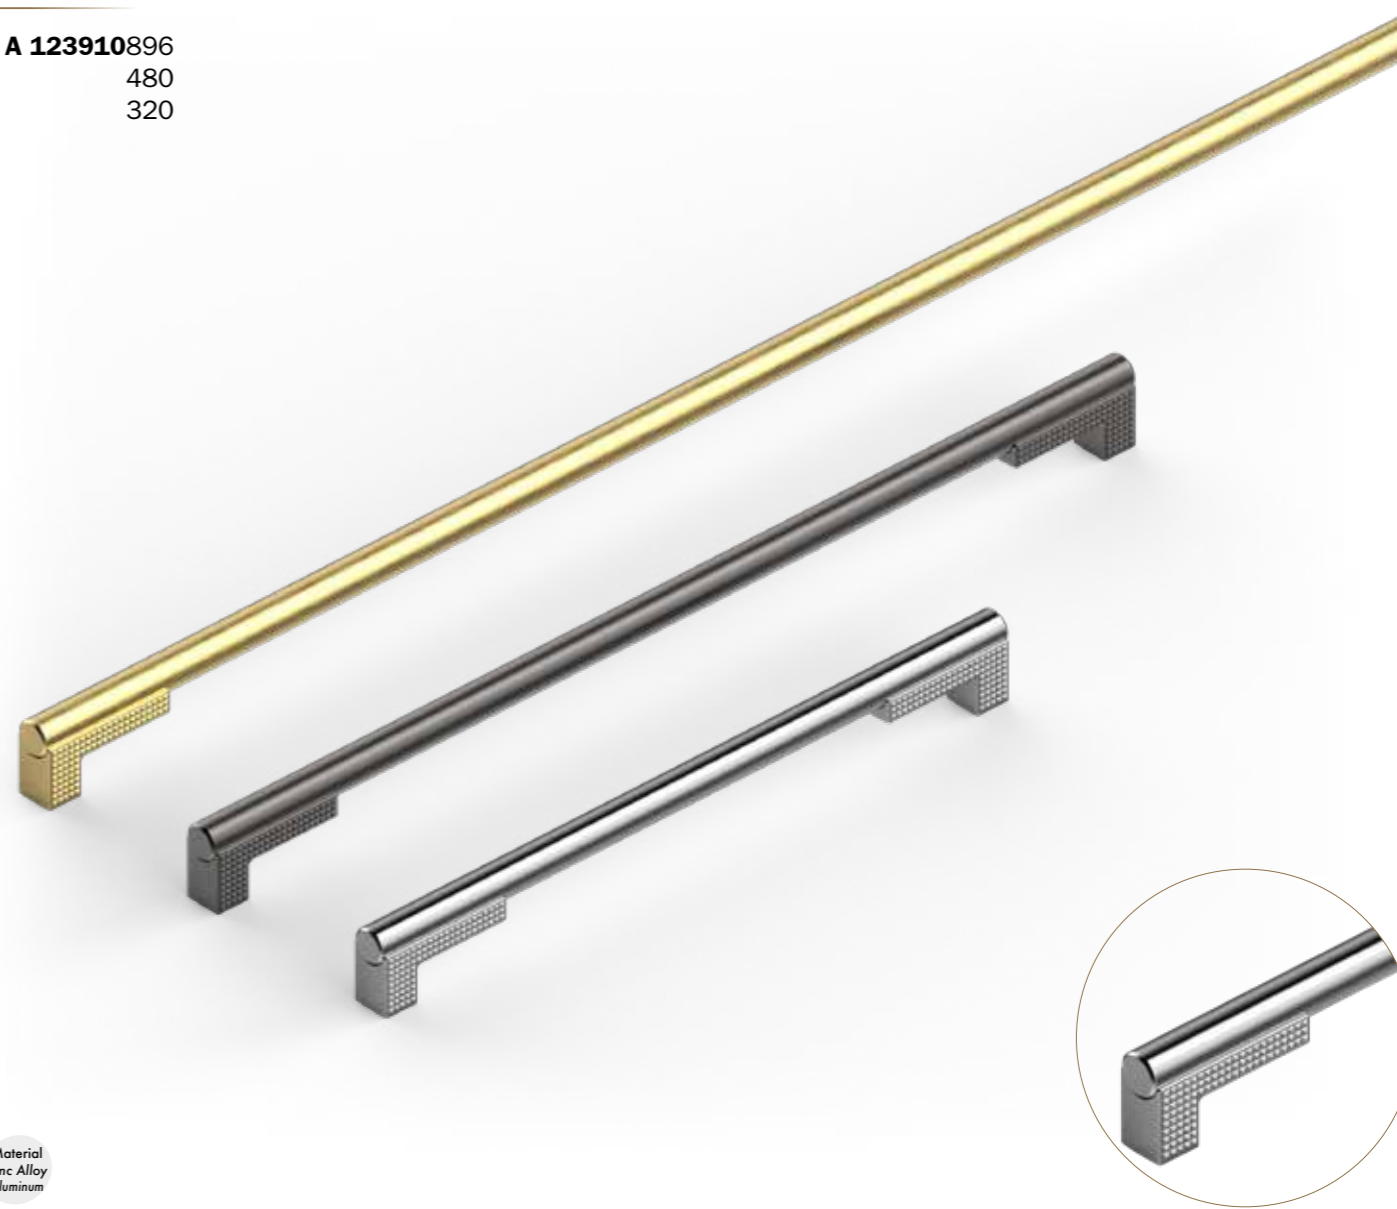

**A 123910896**  
480  
320

Material  
Zinc Alloy  
Aluminum

Code	Length	Central	Width	Height
A123910896	916 mm	896 mm	16 mm	38 mm
A123910480	500 mm	480 mm	16 mm	38 mm
A123910320	340 mm	320 mm	16 mm	38 mm