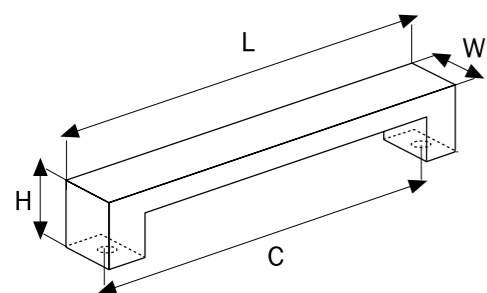

**A 124120896**  
480  
320  
**A 424120016**

Material  
Zinc Alloy  
Aluminum

Code	Length	Central	Width	Height
A124120896	916 mm	896 mm	16 mm	40 mm
A124120480	500 mm	480 mm	16 mm	40 mm
A124120320	340 mm	320 mm	16 mm	40 mm
A424120016	116 mm	16 mm	16 mm	40 mm