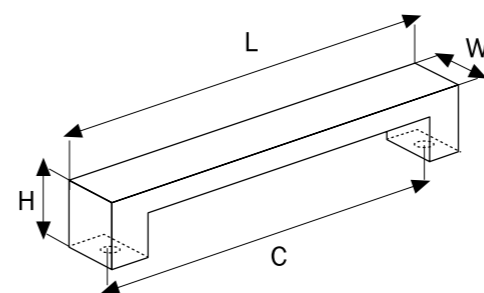

**A 126230800**  
384  
224  
**A 424230016**

Material  
Zinc Alloy  
Aluminum

Code	Length	Central	Width	Height
A126230800	916 mm	800 mm	16 mm	38 mm
A126230384	500 mm	384 mm	16 mm	38 mm
A126230224	340 mm	224 mm	16 mm	38 mm
A424230116	116 mm	16 mm	16 mm	38 mm