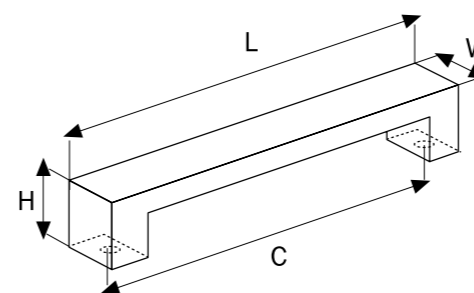

Material
Zinc Alloy

Code	Length	Central	Width	Height
A348128	198 mm	128 mm	40 mm	26 mm
A348096	166 mm	96 mm	40 mm	26 mm
A348032	68 mm	32 mm	44 mm	24 mm
A348025	40 mm	-	40 mm	25 mm