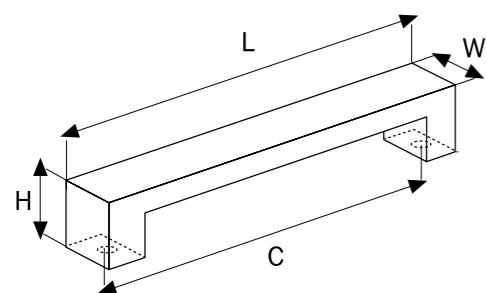

A 1116320
256
192

Material
Zinc Alloy
Aluminum

STANDARD COLOURS

Code	Length	Central	Width	Height
A1116320	340 mm	320 mm	20 mm	37 mm
A1116256	276 mm	256 mm	20 mm	37 mm
A1116192	212 mm	192 mm	20 mm	37 mm

A 1113320
160
A 4113032

Material
Zinc Alloy

OPTIONAL COLOURS

Code	Length	Central	Width	Height
A1113320	341 mm	320 mm	12 mm	30 mm
A1113160	181 mm	160 mm	12 mm	30 mm
A4113032	53 mm	32 mm	12 mm	30 mm

STANDARD COLOURS