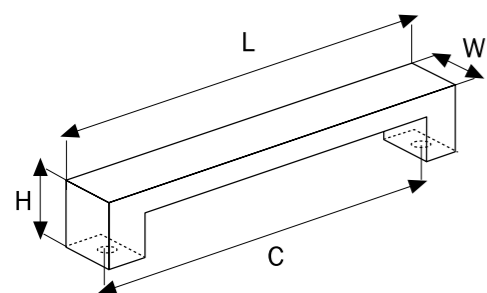

OPTIONAL COLOURS

STANDARD COLOURS

**A 126130704**  
288  
128  
**A 424130016**

Material  
Zinc Alloy  
Aluminum

Code	Length	Central	Width	Height
A126130704	916 mm	704 mm	16 mm	40 mm
A126130288	500 mm	288 mm	16 mm	40 mm
A126130128	340 mm	128 mm	16 mm	40 mm
A424130016	116 mm	16 mm	16 mm	40 mm