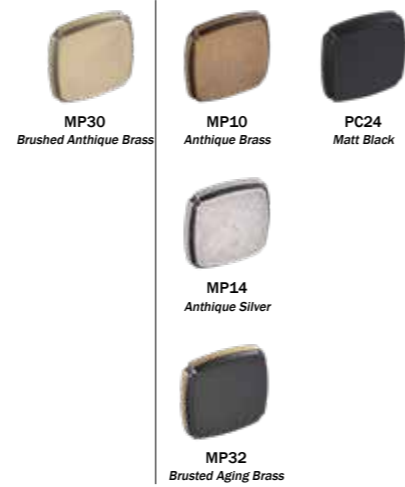

OPTIONAL COLOURS

STANDARD COLOURS