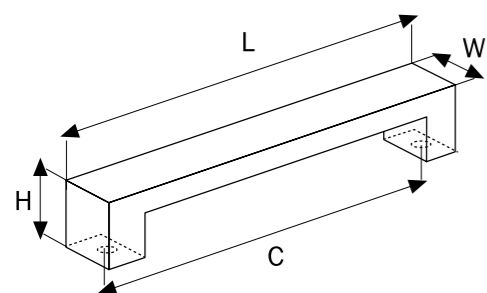

**A 124230896**  
480  
320  
**A 424230016**

Material  
Zinc Alloy  
Aluminum

Code	Length	Central	Width	Height
A124230896	916 mm	896 mm	16 mm	38 mm
A124230480	500 mm	480 mm	16 mm	38 mm
A124230320	340 mm	320 mm	16 mm	38 mm
A424230016	116 mm	16 mm	16 mm	38 mm