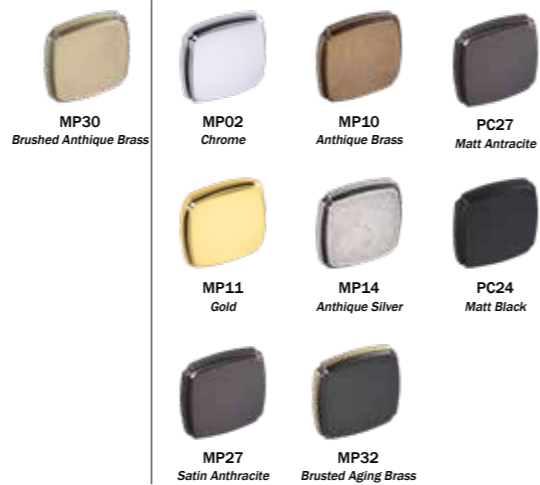

OPTIONAL COLOURS

STANDARD COLOURS