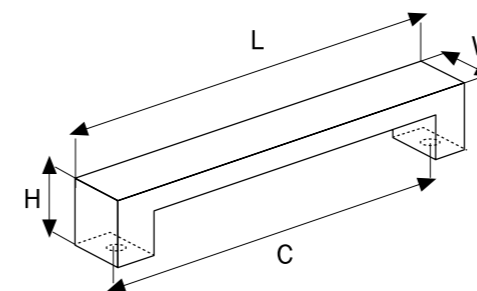

Material
Zinc Alloy
ABS

Code	Length	Central	Width	Height
A343128	154 mm	128 mm	31 mm	31 mm
A343025	58 mm	25 mm	34 mm	24 mm