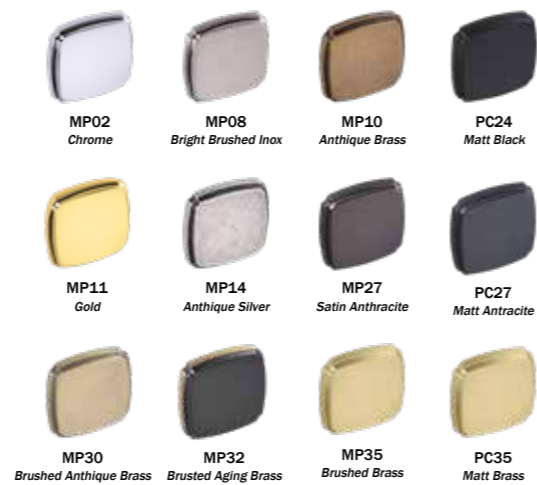

STANDARD COLOURS