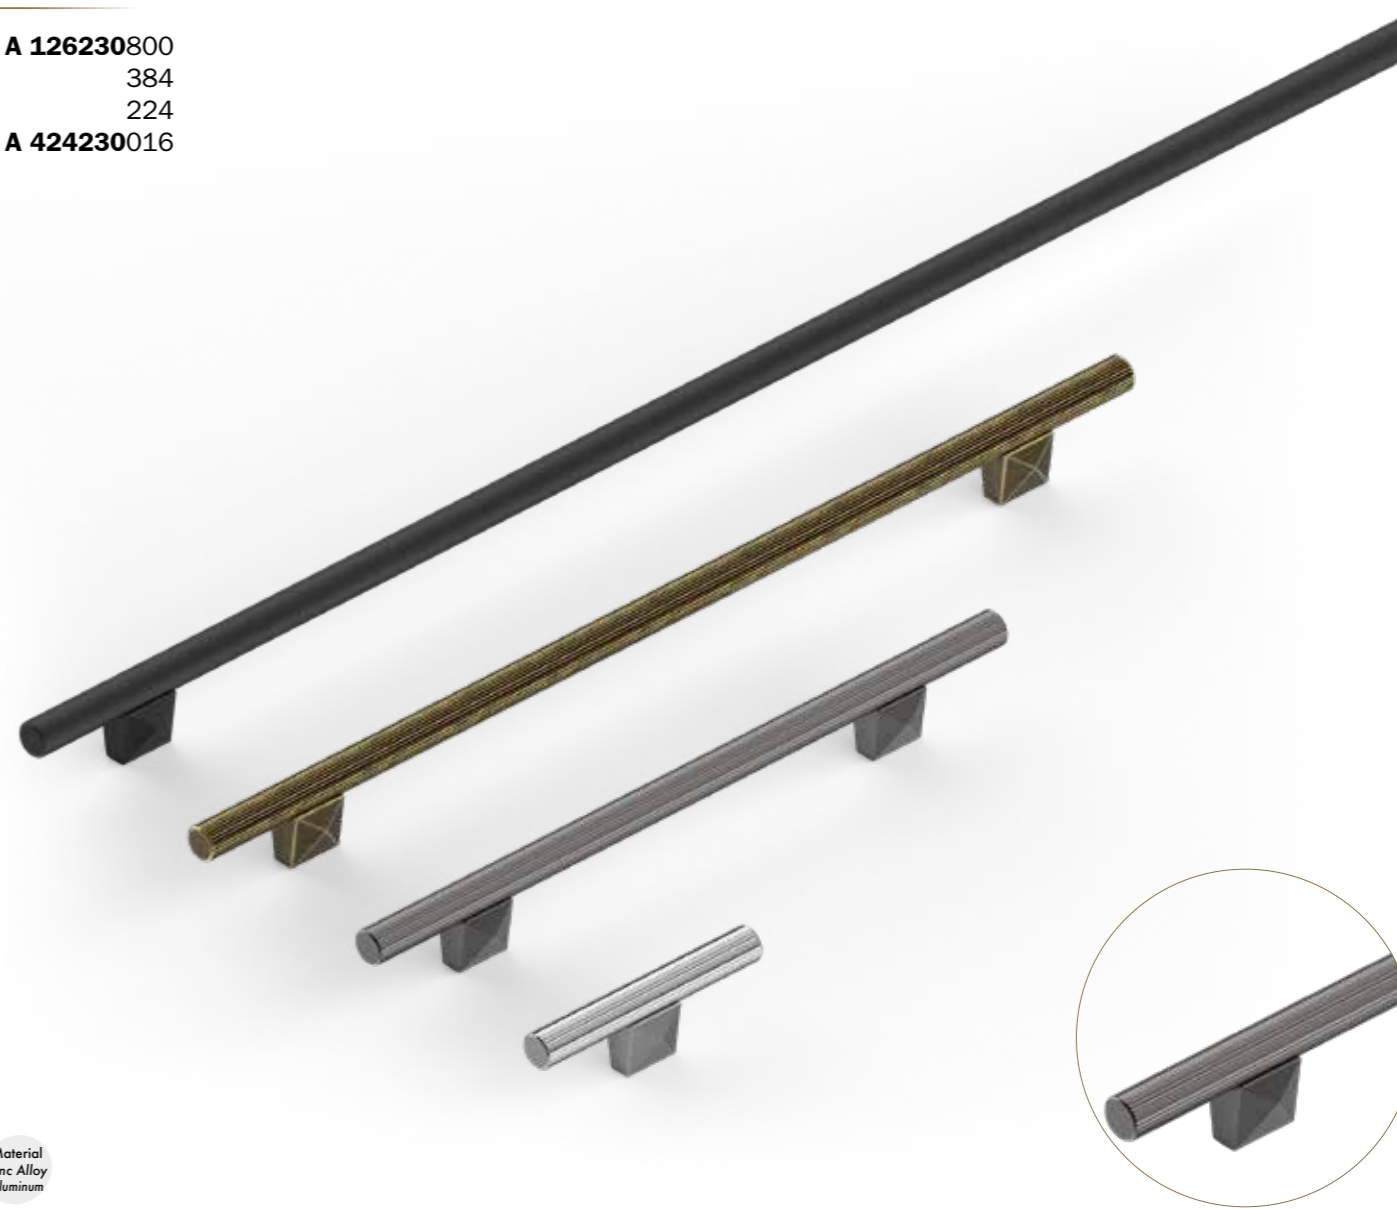

**A 126230800**  
384  
224  
**A 424230016**

Material  
Zinc Alloy  
Aluminum

Code	Length	Central	Width	Height
A126230800	916 mm	800 mm	16 mm	38 mm
A126230384	500 mm	384 mm	16 mm	38 mm
A126230224	340 mm	224 mm	16 mm	38 mm
A424230116	116 mm	16 mm	16 mm	38 mm