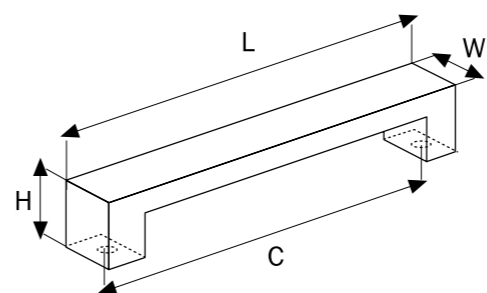

**A 124130896**  
480  
320  
**A 424130016**

Material  
Zinc Alloy  
Aluminum

Code	Length	Central	Width	Height
A124130896	916 mm	896 mm	16 mm	40 mm
A124130480	500 mm	480 mm	16 mm	40 mm
A124130320	340 mm	320 mm	16 mm	40 mm
A424130016	116 mm	16 mm	16 mm	40 mm