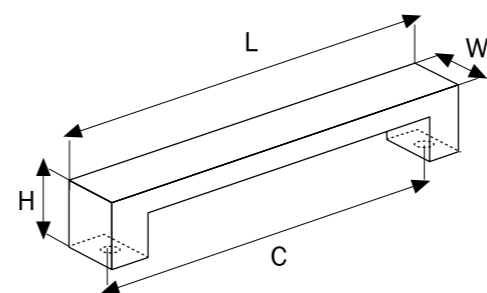

OPTIONAL COLOURS

STANDARD COLOURS

**A 126120704**  
288  
128  
**A 424120016**

Material  
Zinc Alloy  
Aluminum

Code	Length	Central	Width	Height
A126120704	916 mm	704 mm	16 mm	40 mm
A126120288	500 mm	288 mm	16 mm	40 mm
A126120128	340 mm	128 mm	16 mm	40 mm
A424120016	116 mm	16 mm	16 mm	40 mm