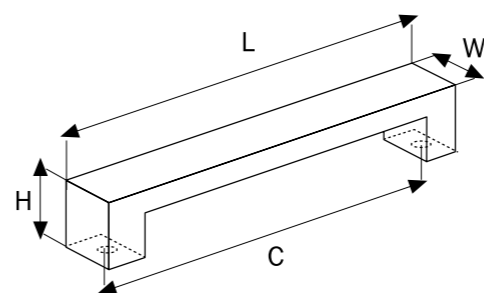

**A 126330704**  
288  
128  
**A 424230016**

Material  
Zinc Alloy  
Aluminum

Code	Length	Central	Width	Height
A126330704	916 mm	704 mm	16 mm	38 mm
A126330288	500 mm	288 mm	16 mm	38 mm
A126330128	340 mm	128 mm	16 mm	38 mm
A424230016	116 mm	16 mm	16 mm	38 mm

OPTIONAL COLOURS

STANDARD COLOURS

**A 126320704**  
288  
128  
**A 424220016**

Material  
Zinc Alloy  
Aluminum

Code	Length	Central	Width	Height
A126320704	916 mm	704 mm	16 mm	38 mm
A126320288	500 mm	288 mm	16 mm	38 mm
A126320128	340 mm	128 mm	16 mm	38 mm
A424220016	116 mm	16 mm	16 mm	38 mm