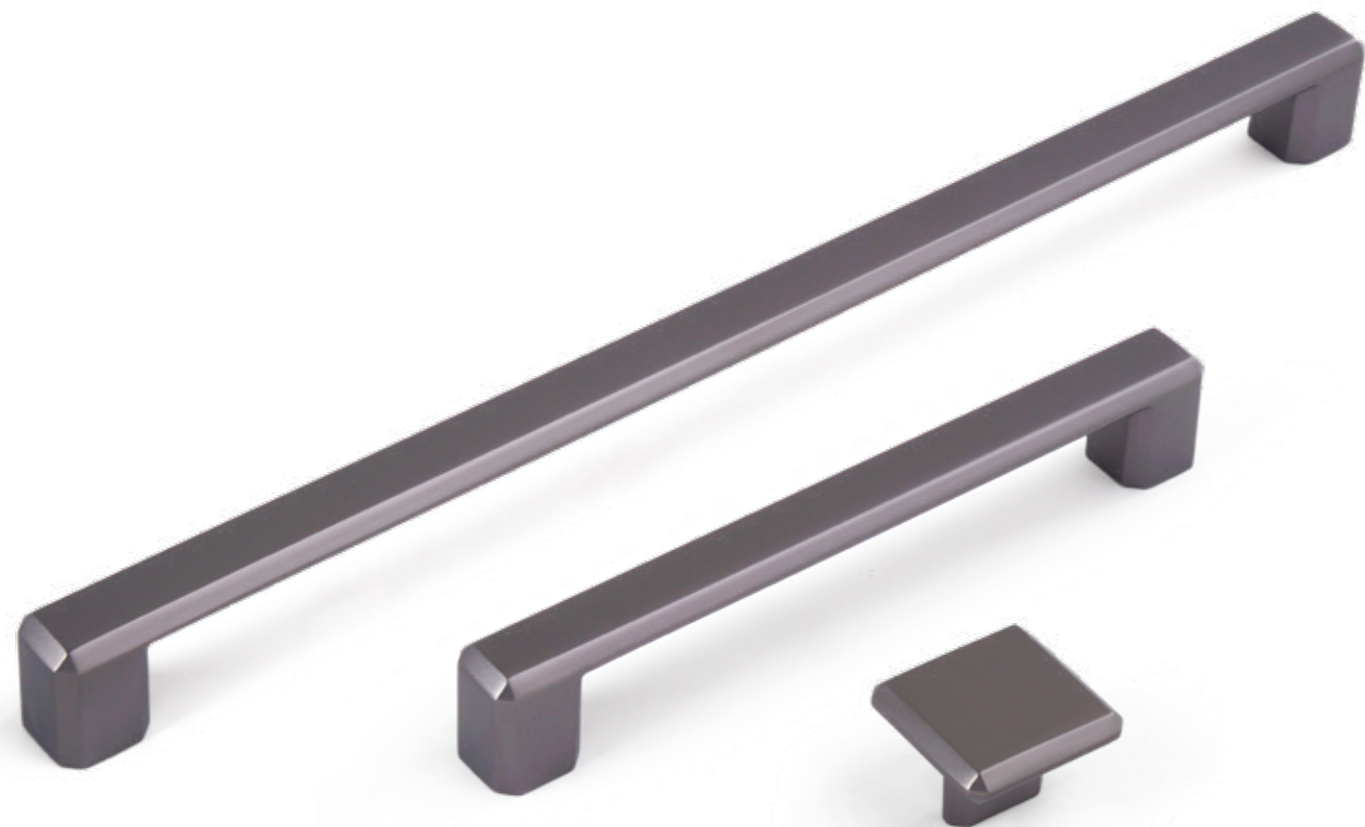

A 1106320
160
A 4106016