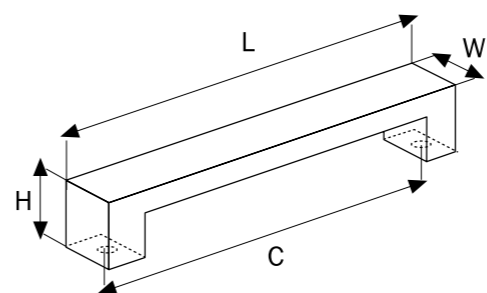

**A 125720704**  
288  
128

Material  
Zinc Alloy  
Aluminum

Code	Length	Central	Width	Height
A125720704	916 mm	704 mm	16 mm	38 mm
A125720288	500 mm	288 mm	16 mm	38 mm
A125720128	340 mm	128 mm	16 mm	38 mm