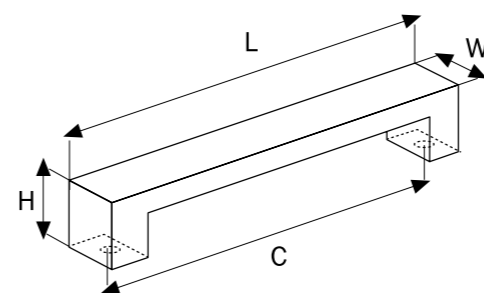

PC24  
Matt Black

MP19  
Brushed Chrome

PC27  
Matt Antracite

MP27  
Satin Antracite

STANDARD COLOURS

**B 967384**  
288  
192

Material  
Aluminum

Code	Length	Central	Width	Height
<b>B967384</b>	424 mm	384 mm	18 mm	32 mm
<b>B967288</b>	328 mm	288 mm	18 mm	32 mm
<b>B967192</b>	232 mm	192 mm	18 mm	32 mm