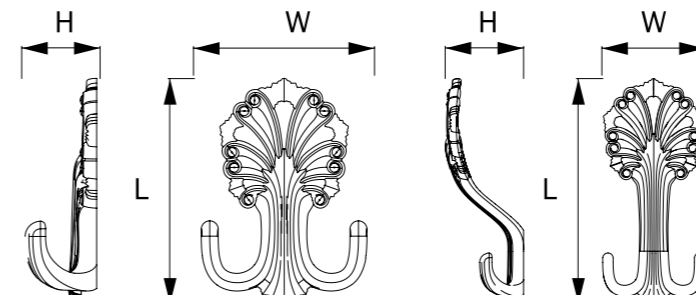

OPTIONAL COLOURS STANDARD COLOURS

A 745

A 744

Material  
Zinc Alloy

Code	Length	Width	Height
A745000	88 mm	65 mm	28 mm
A744000	143 mm	65 mm	50 mm

A 745

A 744

STANDARD COLOURS