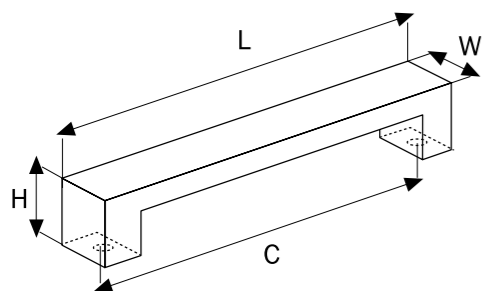

# CLASSIC FURNITURE KNOBS

A 371025

A 365016

Material  
Zinc Alloy  
Aluminum

STANDARD COLOURS

Code	Length	Central	Width	Height	Colour
A371025	35 mm	-	35 mm	25 mm	MP10/MP14/MP30
A365016	36 mm	16 mm	20 mm	28 mm	MP02/MP10/MP11/MP14/PC24/MP27/PC27/MP30