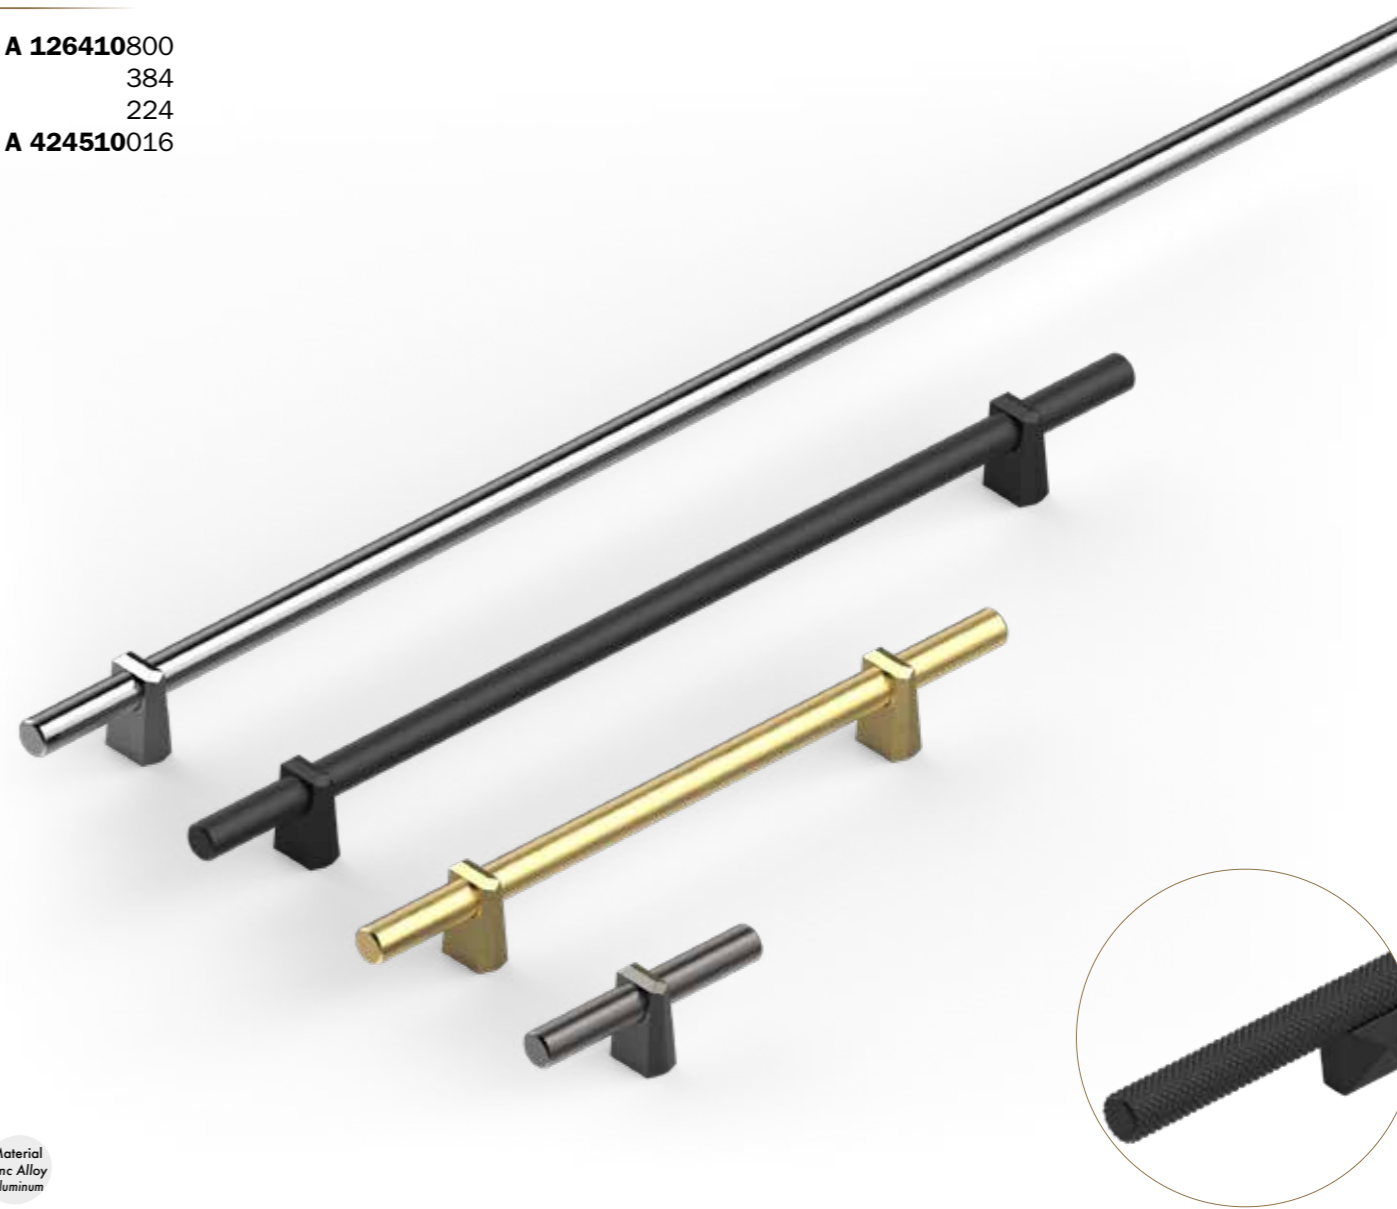

**A 126410800**  
384  
224  
**A 424510016**

Material  
Zinc Alloy  
Aluminum

Code	Length	Central	Width	Height
A126410800	916 mm	800 mm	16 mm	41 mm
A126410384	500 mm	384 mm	16 mm	41 mm
A126410224	340 mm	224 mm	16 mm	41 mm
A424510116	116 mm	16 mm	16 mm	41 mm