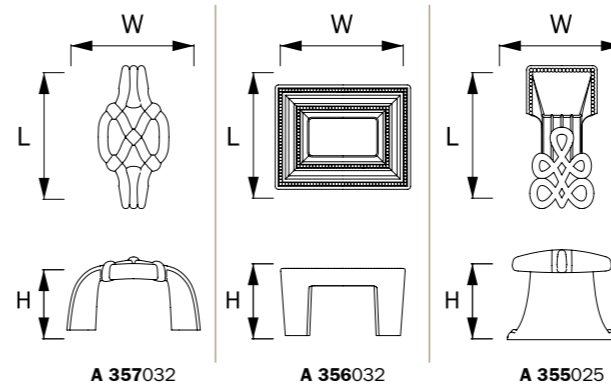

A 357032

A 356032

A 355025

Material  
Zinc Alloy  
Aluminum

OPTIONAL COLOURS

STANDARD COLOURS

Code	Length	Central	Width	Height	Colour
A357032	44 mm	32 mm	22 mm	24 mm	MP10/MP11/MP14/PC24/MP32/MP02
A356032	44 mm	32 mm	34 mm	24 mm	MP10/MP14/PC24/MP32/MP30
A355025	65 mm	-	32 mm	26 mm	MP10/MP14/PC24/MP32/MP11