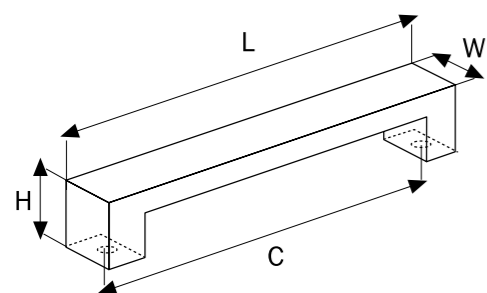

A 1120320
256
192
A 4120016

Material
Zinc Alloy
Aluminum

STANDARD COLOURS

Code	Length	Central	Width	Height
A1120320	360 mm	320 mm	18 mm	37 mm
A1120256	296 mm	256 mm	18 mm	37 mm
A1120192	232 mm	192 mm	18 mm	37 mm
A4120016	50 mm	16 mm	18 mm	37 mm

A 1119320
256
192
A 4119016

Material
Zinc Alloy
Aluminum

STANDARD COLOURS

Code	Length	Central	Width	Height
A1119320	359 mm	320 mm	20 mm	36 mm
A1119256	296 mm	256 mm	20 mm	36 mm
A1119192	232 mm	192 mm	20 mm	36 mm
A4119016	50 mm	16 mm	20 mm	36 mm