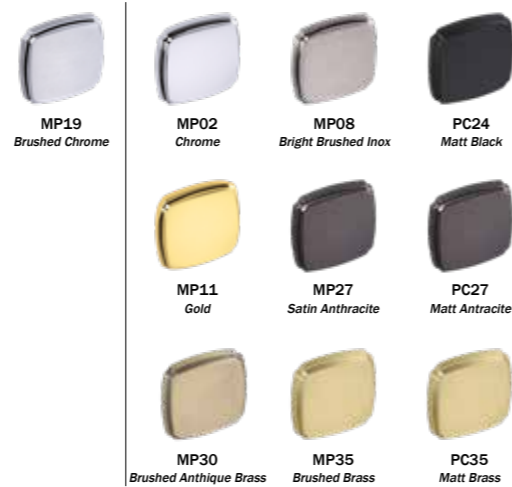

MP02  
Chrome

MP08  
Bright Brushed Inox

PC24  
Matt Black

MP11  
Gold

MP27  
Satin Anthracite

PC27  
Matt Anthracite

MP30  
Brushed Antique Brass

MP35  
Brushed Brass

PC35  
Matt Brass

A 4120016

A 4119016

A 4117016

A 4113032

A 4112032

A 4111016

Material  
Zinc Alloy  
Aluminum

OPTIONAL COLOURS

STANDARD COLOURS

Code	Length	Central	Width	Height	Colour
A4113032	53 mm	32 mm	12 mm	30 mm	MP02/MP08/MP11/PC24/PC27/MP27/MP35/PC35/MP19
A4112032	77 mm	32 mm	10 mm	30 mm	MP02/MP11/PC24/PC27/MP27/PC35/MP35
A4111016	40 mm	16 mm	17 mm	26 mm	MP02/MP08/MP11/PC24/PC27/MP27/PC35/MP35