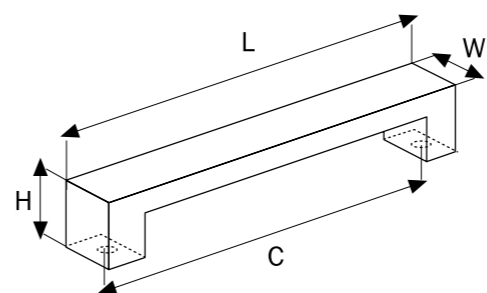

**A 125610800**  
384  
224

Material  
Zinc Alloy  
Aluminum

Code	Length	Central	Width	Height
A125610800	916 mm	800 mm	16 mm	38 mm
A125610384	500 mm	384 mm	16 mm	38 mm
A125610224	340 mm	224 mm	16 mm	38 mm