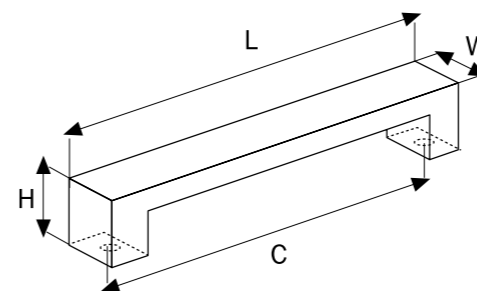

A 1102320
160
A 4102003
A 4102002
A 4102001

Material
Zinc Alloy

STANDARD COLOURS

Code	Length	Central	Width	Height
A1102320	340 mm	320 mm	20 mm	28 mm
A1102160	180 mm	160 mm	20 mm	28 mm
A4102003	60 mm	-	60 mm	22 mm
A4102002	45 mm	-	45 mm	22 mm
A4102001	30 mm	-	30 mm	22 mm

A 1101192
096
A 4101016

Material
Zinc Alloy

STANDARD COLOURS

Code	Length	Central	Width	Height
A1101192	211 mm	192 mm	19 mm	27 mm
A1101096	115 mm	96 mm	19 mm	27 mm
A4101016	59 mm	16 mm	19 mm	27 mm