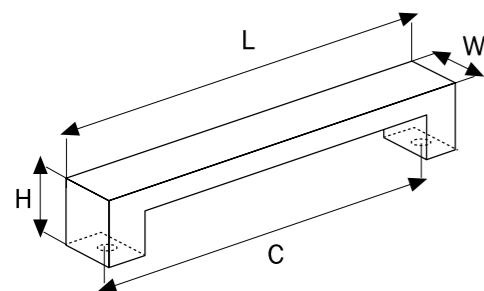

**STANDARD COLOURS**

**A 1102320**  
160  
**A 4102003**  
**A 4102002**  
**A 4102001**

Material  
Zinc Alloy

STANDARD COLOURS

Code	Length	Central	Width	Height
<b>A1102320</b>	340 mm	320 mm	20 mm	28 mm
<b>A1102160</b>	180 mm	160 mm	20 mm	28 mm
<b>A4102003</b>	60 mm	-	60 mm	22 mm
<b>A4102002</b>	45 mm	-	45 mm	22 mm
<b>A4102001</b>	30 mm	-	30 mm	22 mm