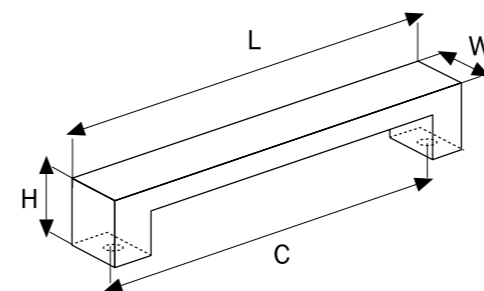

Code	Length	Central	Width	Height
<b>B970192</b>	314 mm	192 mm	23 mm	12 mm
<b>B970128</b>	250 mm	128 mm	23 mm	12 mm

**B 969192**  
128

Material  
Aluminum

OPTIONAL COLOURS

STANDARD COLOURS

Code	Length	Central	Width	Height
<b>B969192</b>	314 mm	192 mm	21 mm	16 mm
<b>B969128</b>	250 mm	128 mm	21 mm	16 mm