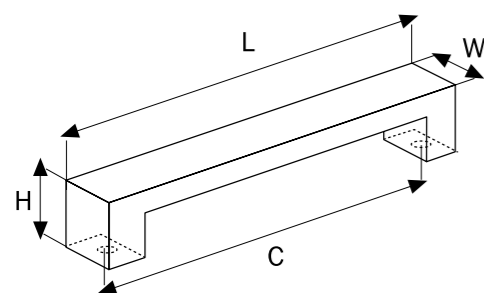

Material
Zinc Alloy

Code	Length	Central	Width	Height
A349128	168 mm	128 mm	40 mm	28 mm
A349096	136 mm	96 mm	40 mm	28 mm
A349032	72 mm	32 mm	40 mm	28 mm