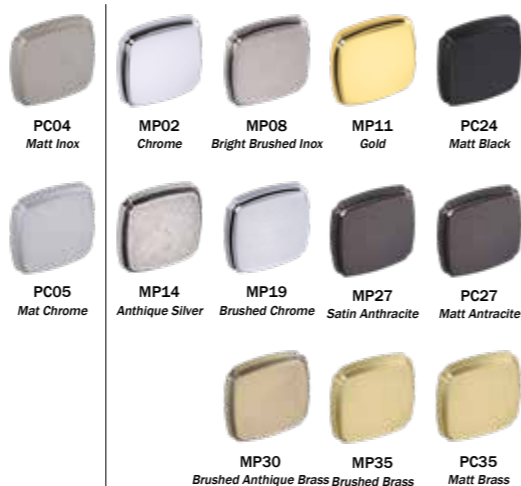

**A 4106016**

**A 4105001**

**A 4104016**

Material  
Zinc Alloy  
Aluminum

OPTIONAL COLOURS

STANDARD COLOURS

Code	Length	Central	Width	Height	Colour
A4105016	40 mm	16 mm	40 mm	28 mm	MP02/MP08/MP11/ MP19 /PC24/PC27/PC35
A4105001	20 mm	-	20 mm	24 mm	MP02/MP08/MP11/ MP19/PC24/PC27/MP30/PC35
A4104016	61 mm	16 mm	20 mm	28 mm	MP02/MP08/MP11/MP14/PC24/MP30/PC35/ <b>MP32</b>

**A 4102003**

**A 4102002**

**A 4102001**

Material  
Zinc Alloy  
Aluminum

STANDARD COLOURS

Code	Length	Central	Width	Height	Colour
A4102003	60 mm	-	60 mm	22 mm	MP02/MP11/MP14/PC24/MP27/PC27/MP30/MP35/PC35
A4102002	45 mm	-	45 mm	22 mm	MP02/MP11/MP14/PC24/MP27/PC27/MP30/MP35/PC35
A4102001	30 mm	-	30 mm	22 mm	MP02/MP11/MP14/PC24/MP27/PC27/MP30/MP35/PC35

**A 4103001**

**A 4101016**

**A 939032**

Material  
Zinc Alloy  
Aluminum

OPTIONAL COLOURS

STANDARD COLOURS

Code	Length	Central	Width	Height	Colour
A4103001	40 mm	-	8 mm	33 mm	MP02/MP08/MP11/MP19/PC24/MP27/PC27/MP30/MP35/PC35
A4101016	59 mm	16	19 mm	27 mm	MP02/MP11/MP14/PC24/MP27/PC27/MP30/MP35/PC35
A939032	120 mm	32 mm	24 mm	21 mm	MP02/MP08/MP19/PC24/MP27/PC27 / PC04/PC05

**A 934032**

**A 928032**

**A 372016**

Material  
Zinc Alloy  
Aluminum

OPTIONAL COLOURS

STANDARD COLOURS

Code	Length	Central	Width	Height	Colour
A934032	120 mm	32 mm	24 mm	9 mm	MP08/MP19/PC24/MP27/PC27 / MP02
A928032	120 mm	32 mm	24 mm	19 mm	MP08/MP19/PC24/MP27/PC27 / MP02
A372016	51 mm	16 mm	20 mm	25 mm	MP02/MP08/PC24/MP27/PC27/MP35/PC35 / MP11