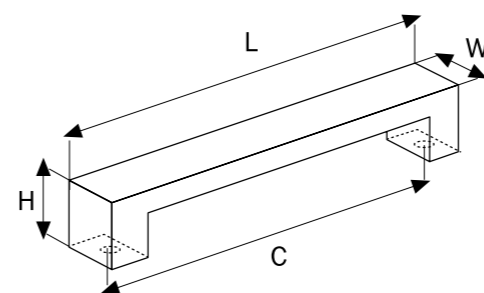

OPTIONAL COLOURS

STANDARD COLOURS