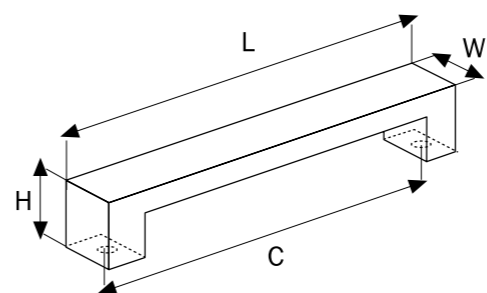

OPTIONAL COLOURS

STANDARD COLOURS

**A 125810800**  
384  
224  
**A 424010016**

Material  
Zinc Alloy  
Aluminum

Code	Length	Central	Width	Height
<b>A125810800</b>	916 mm	800 mm	16 mm	38 mm
<b>A125810384</b>	500 mm	384 mm	16 mm	38 mm
<b>A125810224</b>	340 mm	224 mm	16 mm	38 mm
<b>A424010116</b>	116 mm	16 mm	16 mm	38 mm