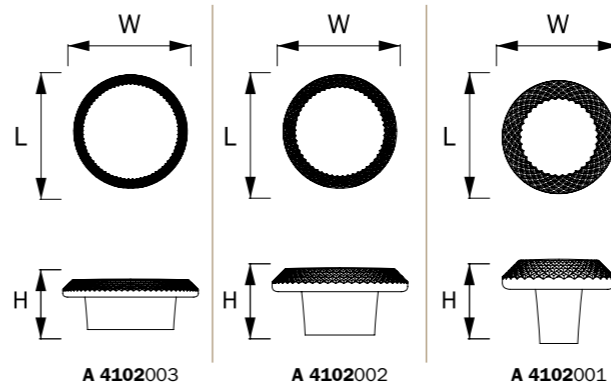

**A 4102003**

**A 4102002**

**A 4102001**

Material  
Zinc Alloy  
Aluminum

STANDARD COLOURS

Code	Length	Central	Width	Height	Colour
A4102003	60 mm	-	60 mm	22 mm	MP02/MP11/MP14/PC24/MP27/PC27/MP30/MP35/PC35
A4102002	45 mm	-	45 mm	22 mm	MP02/MP11/MP14/PC24/MP27/PC27/MP30/MP35/PC35
A4102001	30 mm	-	30 mm	22 mm	MP02/MP11/MP14/PC24/MP27/PC27/MP30/MP35/PC35