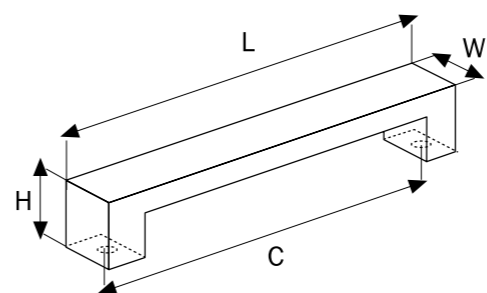

**A 124310896**  
480  
320

Material  
Zinc Alloy  
Aluminum

Code	Length	Central	Width	Height
A124310896	918 mm	896 mm	16 mm	38 mm
A124310480	502 mm	480 mm	16 mm	38 mm
A124310320	342 mm	320 mm	16 mm	38 mm