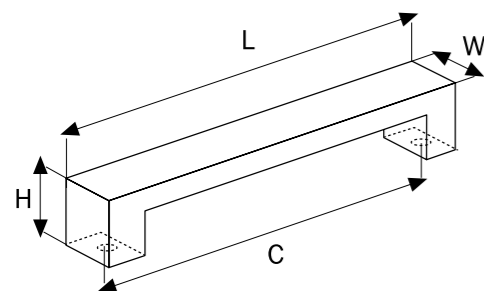

OPTIONAL COLOURS

STANDARD COLOURS

**A 126710704**  
288  
128

Material  
Zinc Alloy  
Aluminum

Code	Length	Central	Width	Height
A126710704	916 mm	704 mm	16 mm	38 mm
A126710288	500 mm	288 mm	16 mm	38 mm
A126710128	340 mm	128 mm	16 mm	38 mm