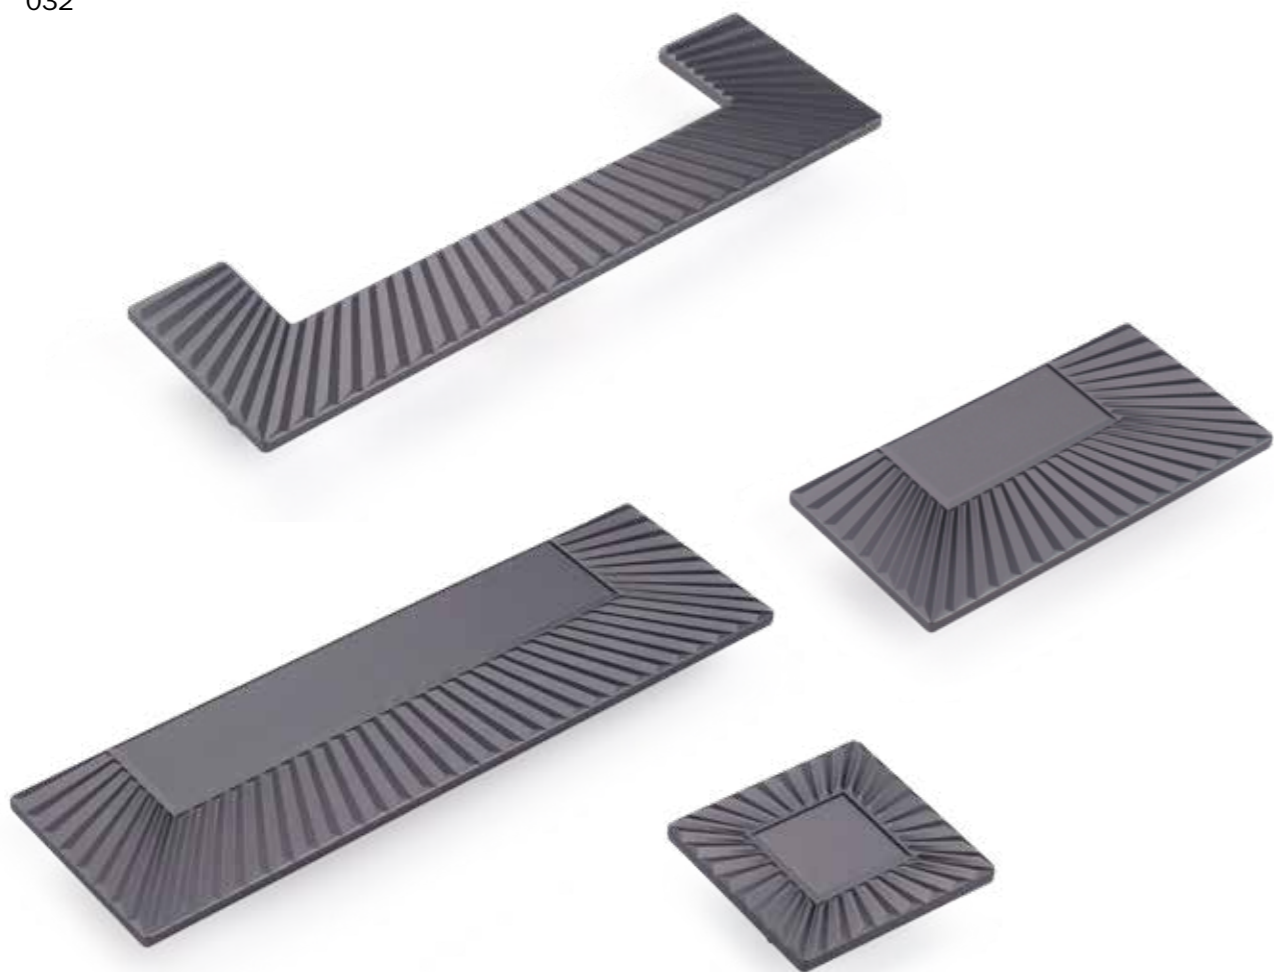

A 1205192
160
064
032