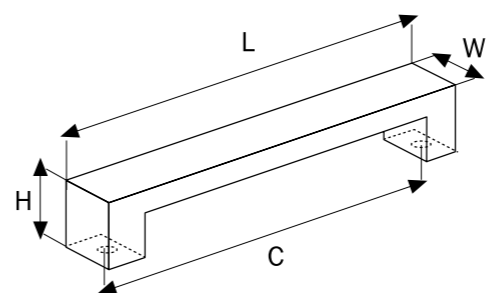

**A 125920704**  
288  
128  
**A 424020016**

Material  
Zinc Alloy  
Aluminum

Code	Length	Central	Width	Height
A125920704	916 mm	704 mm	16 mm	38 mm
A125920288	500 mm	288 mm	16 mm	38 mm
A125920128	340 mm	128 mm	16 mm	38 mm
A424020016	116 mm	16 mm	16 mm	38 mm