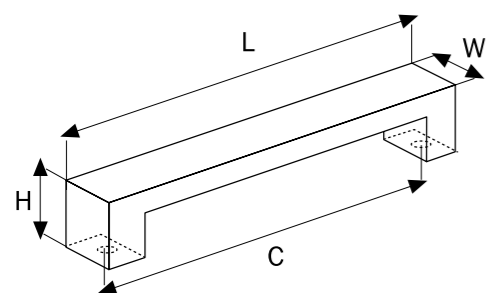

STANDARD COLOURS

**A 345320**  
256  
128

Material  
Zinc Alloy

Code	Length	Central	Width	Height
A345320	432 mm	320 mm	8 mm	32 mm
A345256	348 mm	256 mm	8 mm	32 mm
A345128	203 mm	128 mm	8 mm	32 mm

OPTIONAL COLOURS