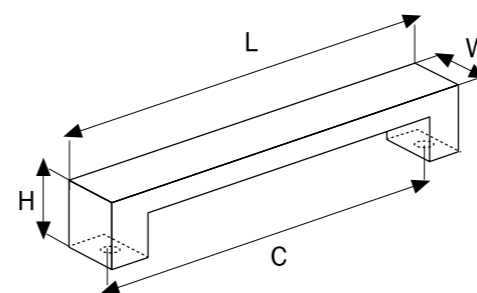

OPTIONAL COLOURS

STANDARD COLOURS