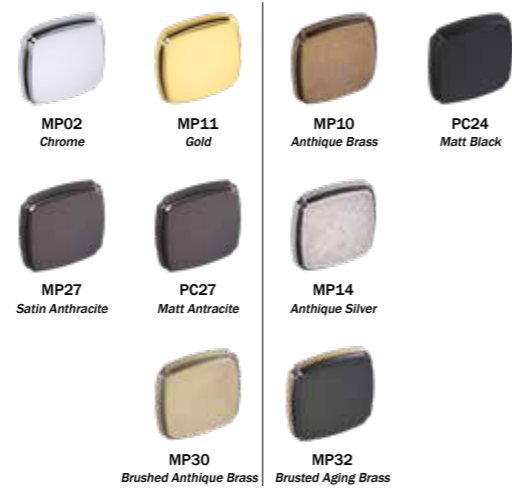

# CLASSIC COAT HOOKS

A 749

Material  
Zinc Alloy

Code	Length	Width	Height
A749000	131 mm	5 mm	43 mm

STANDARD COLOURS

A 748

Material  
Zinc Alloy

Code	Length	Width	Height
A748000	136 mm	74 mm	48 mm

OPTIONAL COLOURS

STANDARD COLOURS

A 747

A 746

Material  
Zinc Alloy

Code	Length	Width	Height
A747000	132 mm	66 mm	46 mm
A746000	83 mm	66 mm	25 mm

A 747

A 746

OPTIONAL COLOURS STANDARD COLOURS

A 745

A 744

Material  
Zinc Alloy

Code	Length	Width	Height
A745000	88 mm	65 mm	28 mm
A744000	143 mm	65 mm	50 mm

A 745

A 744

STANDARD COLOURS

A 743

Material  
Zinc Alloy

Code	Length	Width	Height
A743000	107 mm	37 mm	54 mm

STANDARD COLOURS

A 742

Material  
Zinc Alloy

Code	Length	Width	Height	Colour
A742000	138 mm	78 mm	50 mm	MP10/MP14/PC24/MP32
A741000	79 mm	78 mm	32 mm	MP10/MP14/PC24