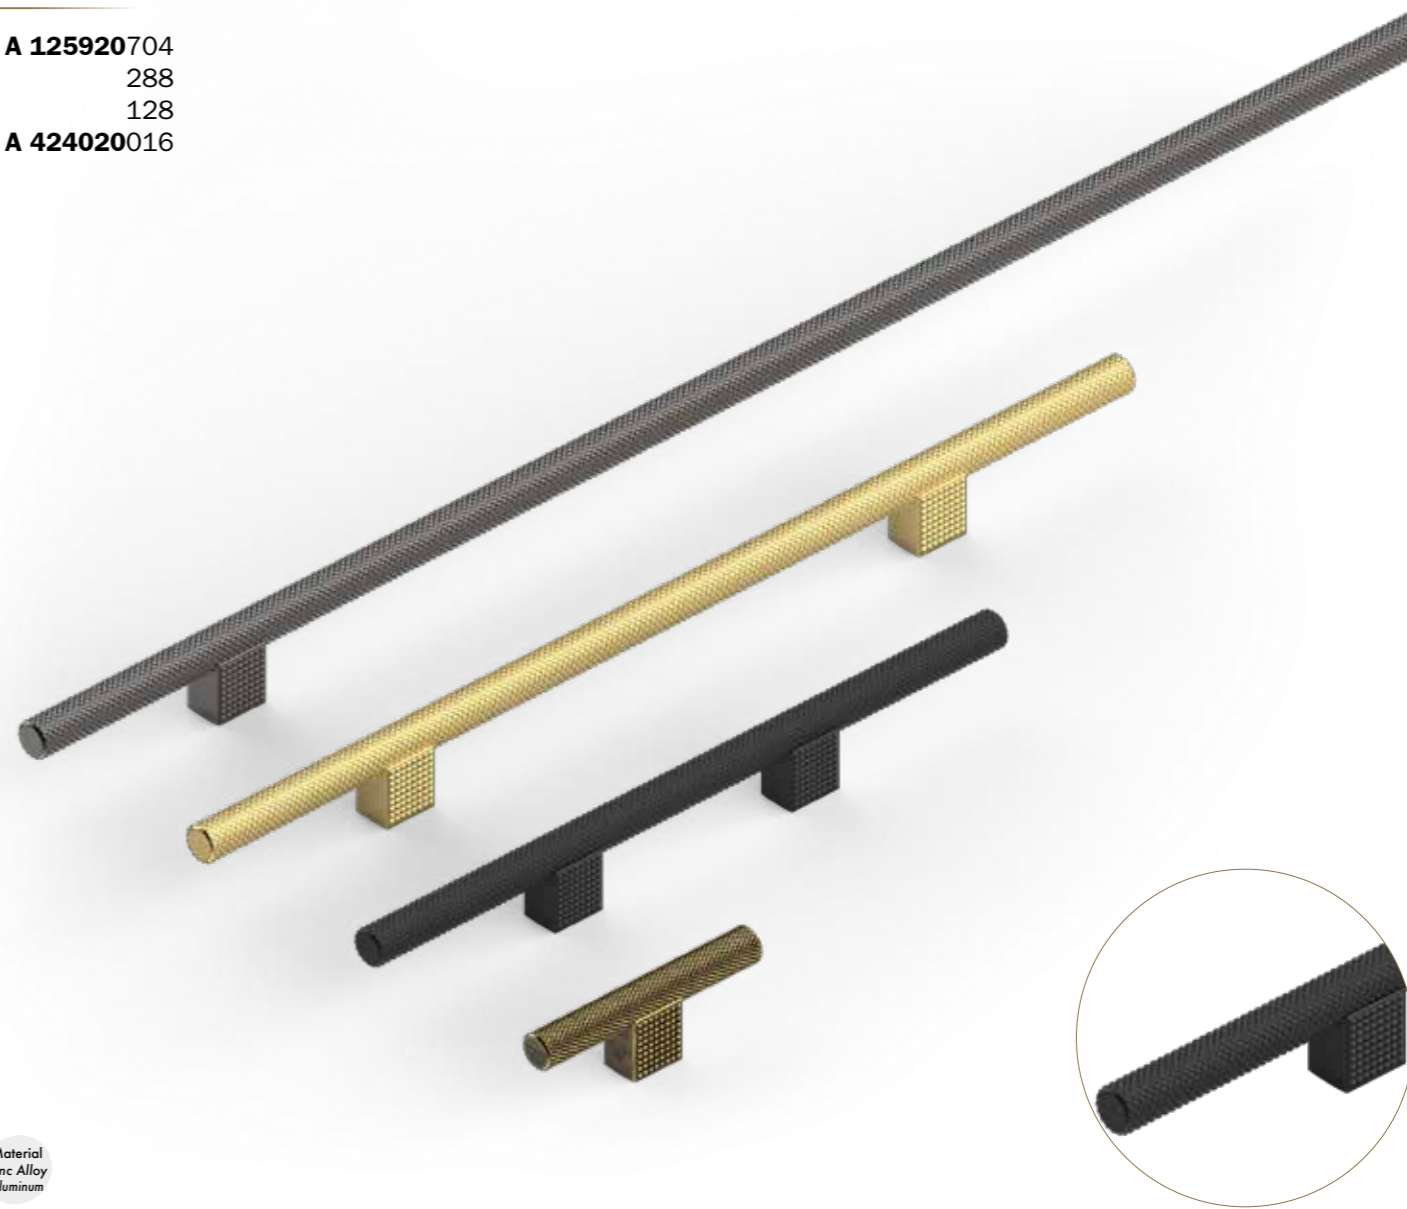

**A 125920704**  
288  
128  
**A 424020016**

Material  
Zinc Alloy  
Aluminum

Code	Length	Central	Width	Height
A125920704	916 mm	704 mm	16 mm	38 mm
A125920288	500 mm	288 mm	16 mm	38 mm
A125920128	340 mm	128 mm	16 mm	38 mm
A424020016	116 mm	16 mm	16 mm	38 mm