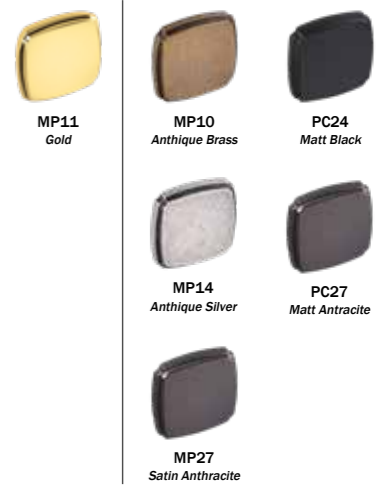

# CLASSIC COAT HOOKS

A 749

Material  
Zinc Alloy

Code	Length	Width	Height
A749000	131 mm	5 mm	43 mm

STANDARD COLOURS

A 748

Material  
Zinc Alloy

Code	Length	Width	Height
A748000	136 mm	74 mm	48 mm

OPTIONAL COLOURS

STANDARD COLOURS

A 747

A 746

Material  
Zinc Alloy

Code	Length	Width	Height
A747000	132 mm	66 mm	46 mm
A746000	83 mm	66 mm	25 mm

A 747

A 746