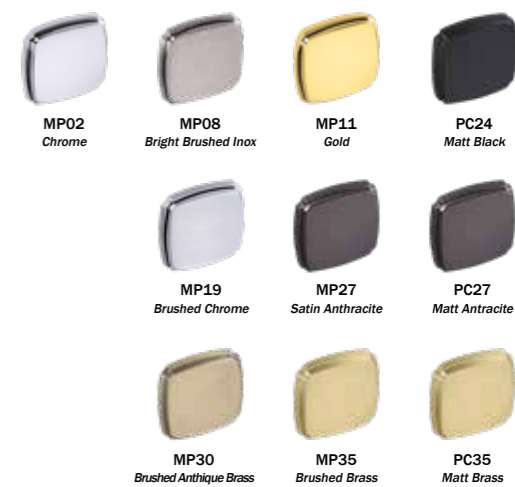

STANDARD COLOURS