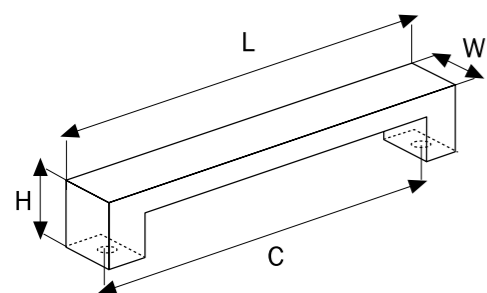

**A 124520896**  
480  
320  
**A 424520016**

Material  
Zinc Alloy  
Aluminum

Code	Length	Central	Width	Height
A124520896	916 mm	896 mm	16 mm	41 mm
A124520480	500 mm	480 mm	16 mm	41 mm
A124520320	340 mm	320 mm	16 mm	41 mm
A424520016	116 mm	16 mm	16 mm	41 mm