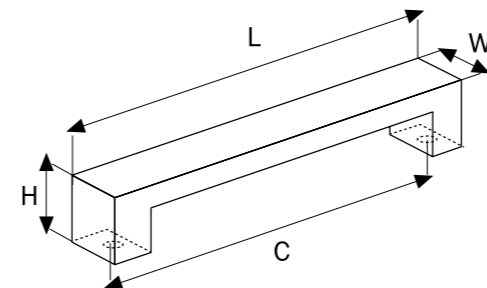

STANDARD COLOURS

Code	Length	Central	Width	Height
A1194128	160 mm	28 mm	80 mm	25 mm
A1194096	160 mm	96 mm	80 mm	25 mm
A1194064	100 mm	64 mm	50 mm	26 mm
A4194016	60 mm	16 mm	60 mm	26 mm