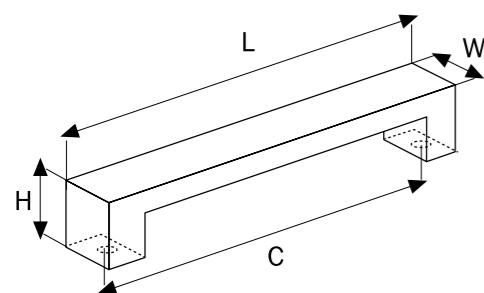

Material  
Aluminum

OPTIONAL COLOURS

STANDARD COLOURS

Code	Length	Central	Width	Height
<b>B960448</b>	476 mm	448 mm	10 mm	34 mm
<b>B960320</b>	348 mm	320 mm	10 mm	34 mm
<b>B960192</b>	220mm	192 mm	10 mm	34 mm