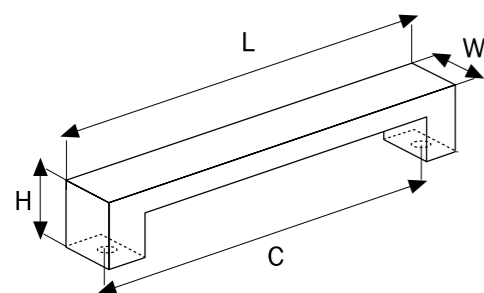

B 964448
320
192

Material
Aluminum

OPTIONAL COLOURS

STANDARD COLOURS

Code	Length	Central	Width	Height
B964448	476 mm	448 mm	10 mm	34 mm
B964320	348 mm	320 mm	10 mm	34 mm
B964192	220mm	192 mm	10 mm	34 mm

B 963416
288
160

Material
Aluminum

OPTIONAL COLOURS

STANDARD COLOURS

Code	Length	Central	Width	Height
B963416	476 mm	416 mm	10 mm	34 mm
B963288	348 mm	288 mm	10 mm	34 mm
B963160	220 mm	160 mm	10 mm	34 mm