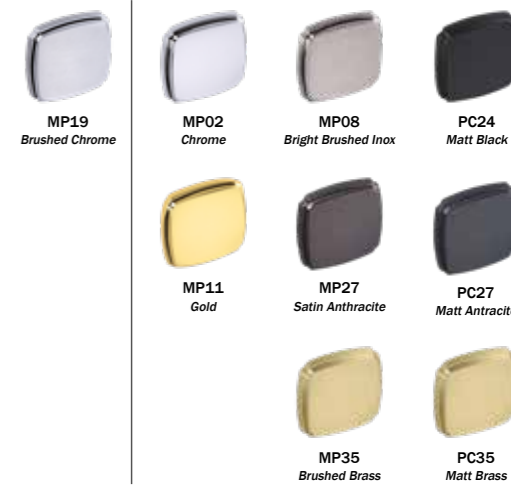

STANDARD COLOURS