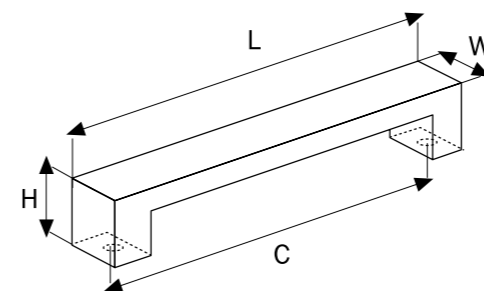

**A 126630800**  
384  
224

Material  
Zinc Alloy  
Aluminum

Code	Length	Central	Width	Height
A126630800	916 mm	800 mm	16 mm	38 mm
A126630384	500 mm	384 mm	16 mm	38 mm
A126630224	340 mm	224 mm	16 mm	38 mm