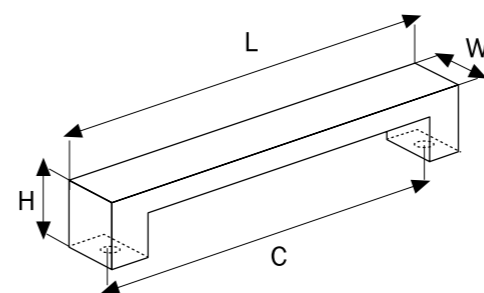

A 124430864
448
288

Material
Zinc Alloy
Aluminum

Code	Length	Central	Width	Height
A124430864	882 mm	864 mm	16 mm	38 mm
A124430448	466 mm	448 mm	16 mm	38 mm
A124430288	306 mm	288 mm	16 mm	38 mm

OPTIONAL COLOURS

STANDARD COLOURS

A 124420864
448
288

Material
Zinc Alloy
Aluminum

Code	Length	Central	Width	Height
A124420864	882 mm	864 mm	16 mm	38 mm
A124420448	466 mm	448 mm	16 mm	38 mm
A124420288	306 mm	288 mm	16 mm	38 mm

OPTIONAL COLOURS

STANDARD COLOURS