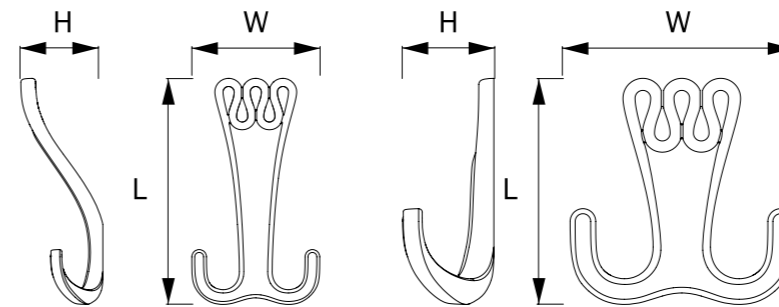

A 741

STANDARD COLOURS

A 742