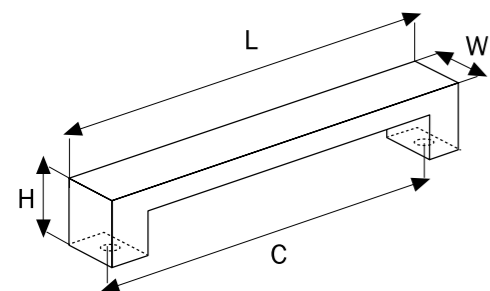

## HANDLES & KNOBS

A 371128  
096  
025

Material  
Zinc Alloy

Code	Length	Central	Width	Height
A371128	163 mm	128 mm	22 mm	25 mm
A371096	131 mm	96 mm	22 mm	25 mm
A371025	35 mm	-	35 mm	25 mm

STANDARD COLOURS