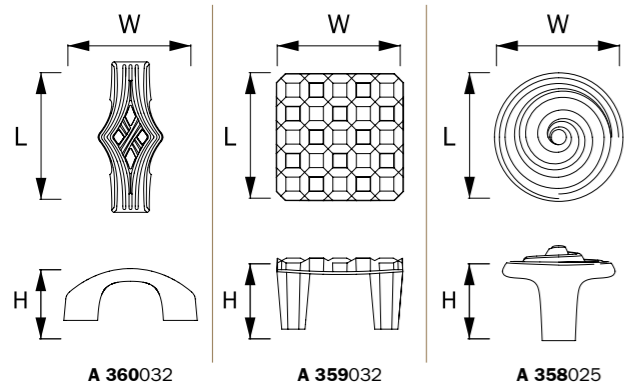

OPTIONAL COLOURS

STANDARD COLOURS

Code	Length	Central	Width	Height	Colour
A360032	50 mm	32 mm	22 mm	20 mm	MP10/MP14/PC24/MP32
A359032	43 mm	32 mm	43 mm	25 mm	MP02/MP10/MP11/PC24/MP27/PC27/PC35/MP30
A358025	34 mm	-	34 mm	29 mm	MP10/MP14/PC24/MP32/MP11/MP27/PC27