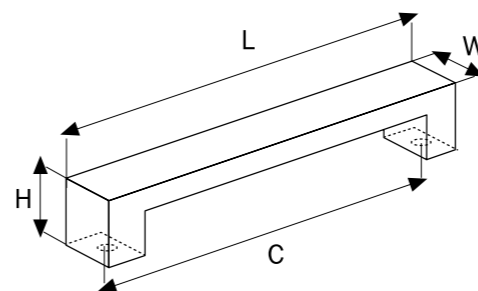

A 1122320
256
192

Material
Zinc Alloy
Aluminum

STANDARD COLOURS

Code	Length	Central	Width	Height
A1122320	355 mm	320 mm	24 mm	38 mm
A1122256	291 mm	256 mm	24 mm	38 mm
A1122192	227 mm	192 mm	24 mm	38 mm

A 1121320
256
192
A 4121016

Material
Zinc Alloy
Aluminum

STANDARD COLOURS

Code	Length	Central	Width	Height
A1121320	359 mm	320 mm	21 mm	38 mm
A1121256	295 mm	256 mm	21 mm	38 mm
A1121192	231 mm	192 mm	21 mm	38 mm
A4121016	50 mm	16 mm	21 mm	38 mm