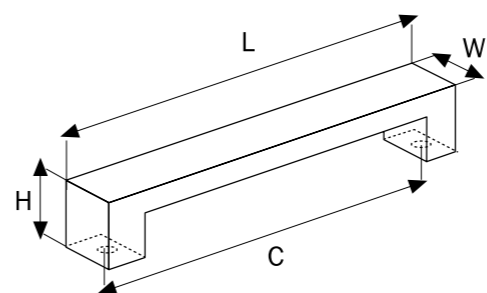

A 922320
224

Material
Zinc Alloy

Code	Length	Central	Width	Height
A922320	352 mm	320 mm	17 mm	28 mm
A922224	245 mm	224 mm	17 mm	28 mm

OPTIONAL COLOURS

A 917224
128

Material
Zinc Alloy

Code	Length	Central	Width	Height
A917224	236 mm	224 mm	21 mm	26 mm
A917128	141 mm	128 mm	21 mm	26 mm

OPTIONAL COLOURS

STANDARD COLOURS