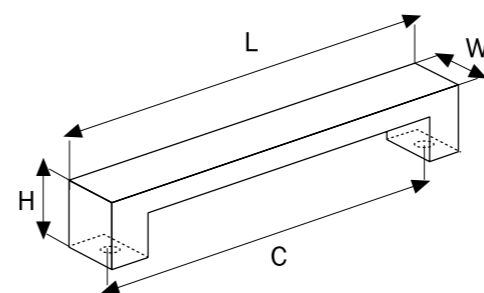

B 960448
320
192

Material
Aluminum

OPTIONAL COLOURS

STANDARD COLOURS

Code	Length	Central	Width	Height
B960448	476 mm	448 mm	10 mm	34 mm
B960320	348 mm	320 mm	10 mm	34 mm
B960192	220mm	192 mm	10 mm	34 mm

B 959448
320
192

Material
Aluminum

OPTIONAL COLOURS

STANDARD COLOURS

Code	Length	Central	Width	Height
B959448	476 mm	448 mm	10 mm	34 mm
B959320	348 mm	320 mm	10 mm	34 mm
B959192	220mm	192 mm	10 mm	34 mm