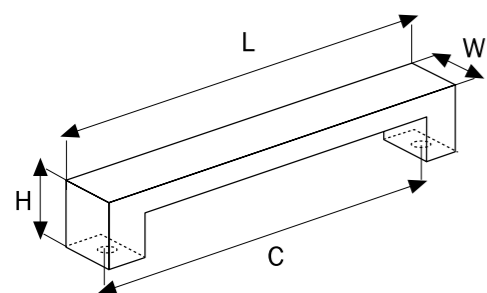

OPTIONAL COLOURS

STANDARD COLOURS

**A 126510704**  
288  
128  
**A 424510016**

Material  
Zinc Alloy  
Aluminum

Code	Length	Central	Width	Height
A126510704	916 mm	704 mm	16 mm	41 mm
A126510288	500 mm	288 mm	16 mm	41 mm
A126510128	340 mm	128 mm	16 mm	41 mm
A424510016	116 mm	16 mm	16 mm	41 mm