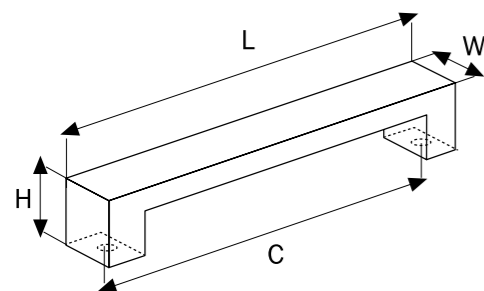

A 1110320
192
096
A 4110016

Material
Zinc Alloy

STANDARD COLOURS

Code	Length	Central	Width	Height
A1110320	344 mm	320 mm	14 mm	30 mm
A1110192	216 mm	256 mm	14 mm	30 mm
A1110096	120 mm	192 mm	14 mm	30 mm
A4110016	60 mm	16 mm	16 mm	36 mm

A 1109320
192
096

Material
Zinc Alloy

STANDARD COLOURS

Code	Length	Central	Width	Height
A1109320	344 mm	320 mm	16 mm	30 mm
A1109192	216 mm	192 mm	16 mm	30 mm
A1109096	120 mm	96 mm	16 mm	30 mm