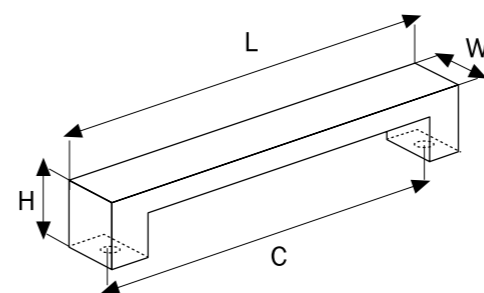

A 125910704
288
128
A 424010016

Material
Zinc Alloy
Aluminum

Code	Length	Central	Width	Height
A125910704	916 mm	704 mm	16 mm	38 mm
A125910288	500 mm	288 mm	16 mm	38 mm
A125910128	340 mm	128 mm	16 mm	38 mm
A424010016	116 mm	16 mm	16 mm	38 mm

OPTIONAL COLOURS

STANDARD COLOURS

A 125830800
384
224
A 424030016

Material
Zinc Alloy
Aluminum

Code	Length	Central	Width	Height
A125830800	916 mm	800 mm	16 mm	38 mm
A125830384	500 mm	384 mm	16 mm	38 mm
A125830224	340 mm	224 mm	16 mm	38 mm
A424030116	116 mm	16 mm	16 mm	38 mm

OPTIONAL COLOURS

STANDARD COLOURS