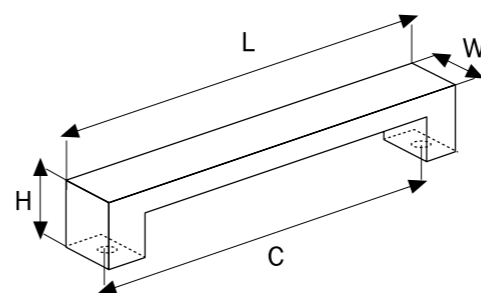

**A 126030800**  
384  
224  
**A 424130016**

Material  
Zinc Alloy  
Aluminum

Code	Length	Central	Width	Height
A126030800	916 mm	800 mm	16 mm	40 mm
A126030384	500 mm	384 mm	16 mm	40 mm
A126030224	340 mm	224 mm	16 mm	40 mm
A424130116	116 mm	16 mm	16 mm	40 mm