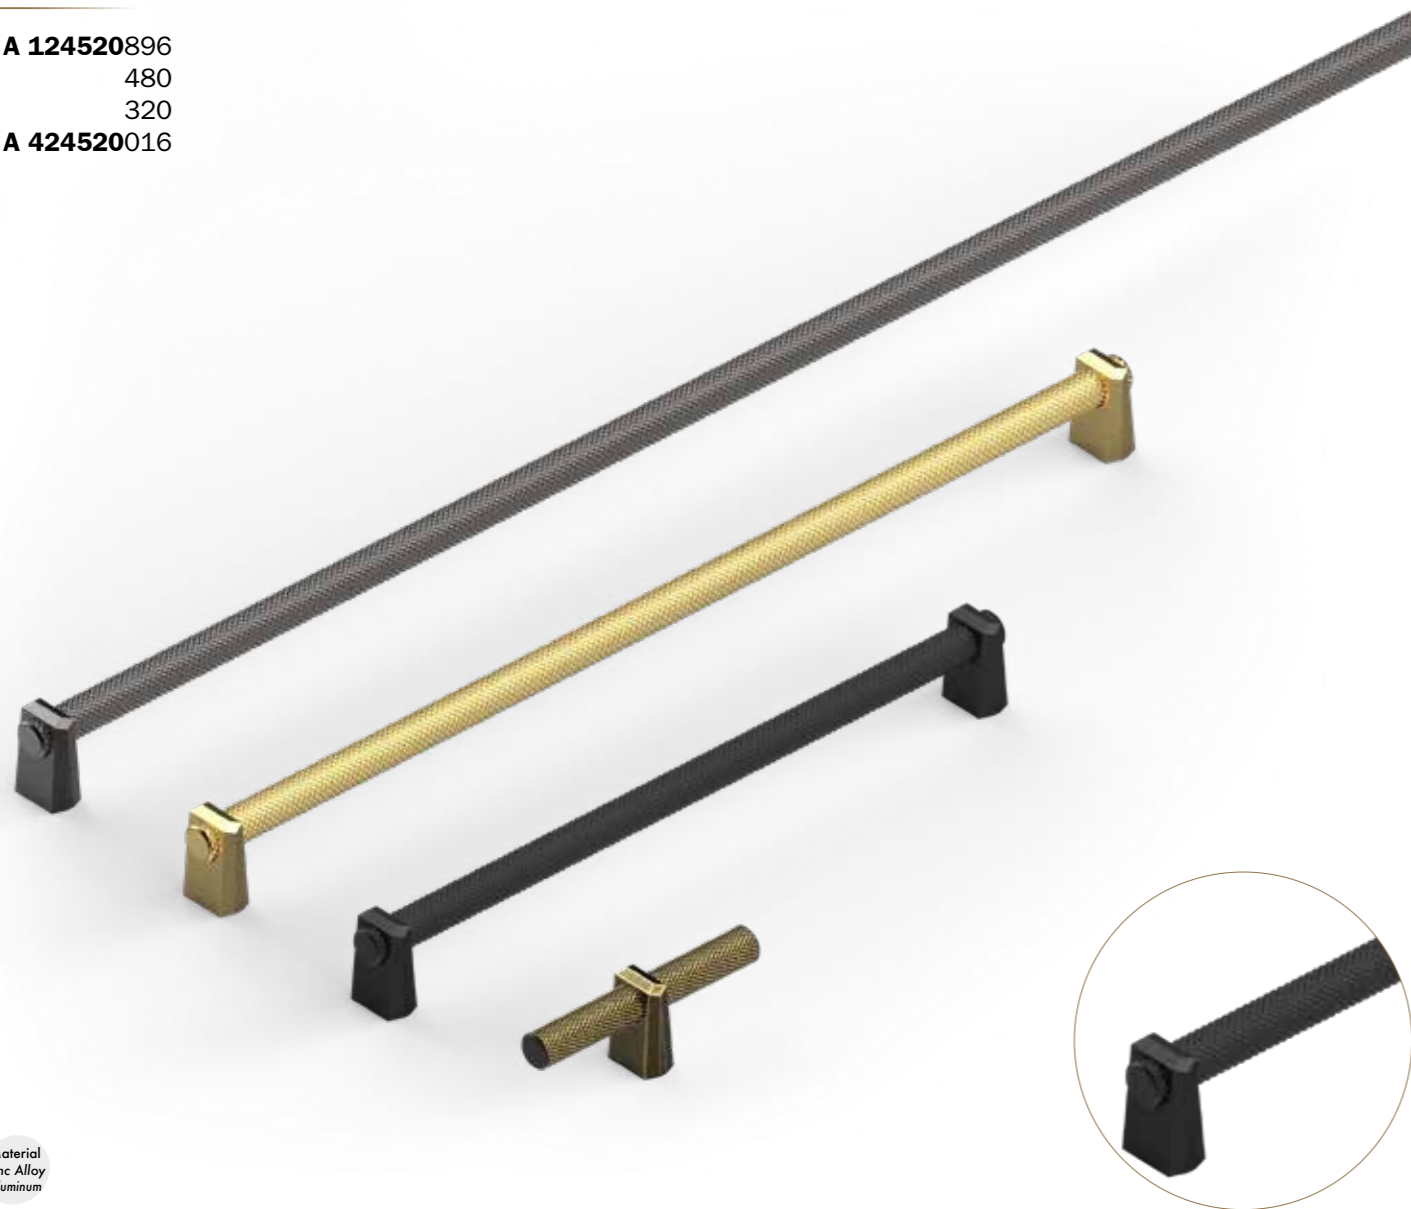

**A 124520896**  
480  
320  
**A 424520016**

Material  
Zinc Alloy  
Aluminum

Code	Length	Central	Width	Height
A124520896	916 mm	896 mm	16 mm	41 mm
A124520480	500 mm	480 mm	16 mm	41 mm
A124520320	340 mm	320 mm	16 mm	41 mm
A424520016	116 mm	16 mm	16 mm	41 mm