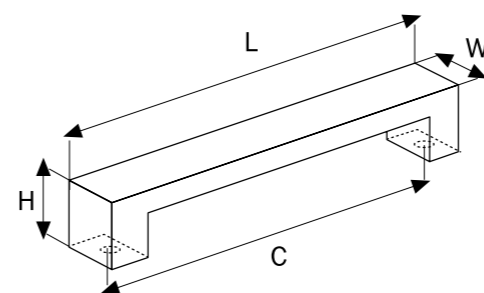

B 964448
320
192

Material
Aluminum

OPTIONAL COLOURS

STANDARD COLOURS

Code	Length	Central	Width	Height
B964448	476 mm	448 mm	10 mm	34 mm
B964320	348 mm	320 mm	10 mm	34 mm
B964192	220mm	192 mm	10 mm	34 mm

B 963416
288
160

Material
Aluminum

OPTIONAL COLOURS

STANDARD COLOURS

Code	Length	Central	Width	Height
B963416	476 mm	416 mm	10 mm	34 mm
B963288	348 mm	288 mm	10 mm	34 mm
B963160	220 mm	160 mm	10 mm	34 mm