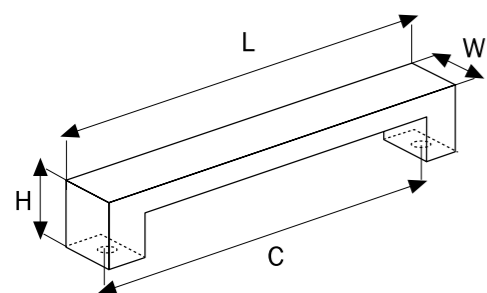

OPTIONAL COLOURS

STANDARD COLOURS

**A 124210896**  
480  
320  
**A 424210016**

Material  
Zinc Alloy  
Aluminum

Code	Length	Central	Width	Height
A124210896	916 mm	896 mm	16 mm	38 mm
A124210480	500 mm	480 mm	16 mm	38 mm
A124210320	340 mm	320 mm	16 mm	38 mm
A424210016	116 mm	16 mm	16 mm	38 mm