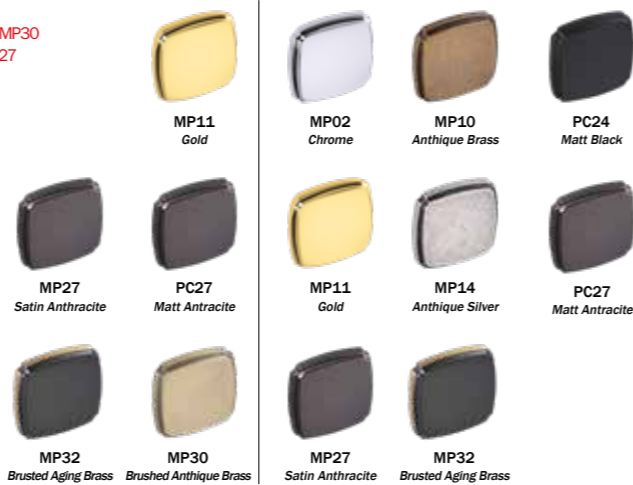

A 363016

A 364016

A 361025

Material  
Zinc Alloy  
Aluminum

OPTIONAL COLOURS

STANDARD COLOURS

Code	Length	Central	Width	Height	Colour
A364016	38 mm	16 mm	22 mm	21 mm	MP10/MP14/PC24/MP32/ MP11/MP27/PC27
A363016	54 mm	16 mm	12 mm	28 mm	MP02/MP10/MP14/PC24/MP30/MP32
A361025	22 mm	1 mm	22 mm	26 mm	MP10/MP14/PC24/MP27/PC27/MP30/MP32

A 360032

A 359032

A 358025

Material  
Zinc Alloy  
Aluminum

OPTIONAL COLOURS

STANDARD COLOURS

Code	Length	Central	Width	Height	Colour
A360032	50 mm	32 mm	22 mm	20 mm	MP10/MP14/PC24/MP32
A359032	43 mm	32 mm	43 mm	25 mm	MP02/MP10/MP11/PC24/MP27/PC27/PC35/MP30
A358025	34 mm	-	34 mm	29 mm	MP10/MP14/PC24/MP32/MP11/MP27/PC27