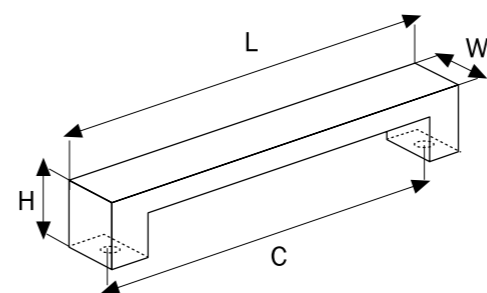

OPTIONAL COLOURS

STANDARD COLOURS

**A 1105320**  
160  
**A 4105001**

Material  
Zinc Alloy

Code	Length	Central	Width	Height
<b>A1105320</b>	334 mm	320 mm	14 mm	26 mm
<b>A1105160</b>	175 mm	160 mm	14 mm	26 mm
<b>A4105001</b>	20 mm	-	20 mm	24 mm