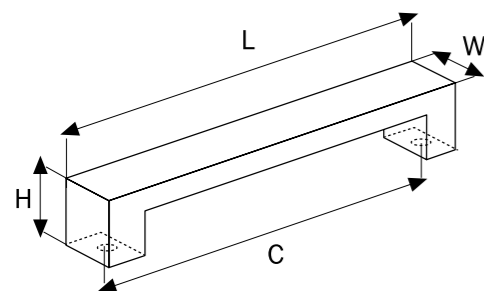

OPTIONAL COLOURS

STANDARD COLOURS

Code	Length	Central	Width	Height
B970192	314 mm	192 mm	23 mm	12 mm
B970128	250 mm	128 mm	23 mm	12 mm