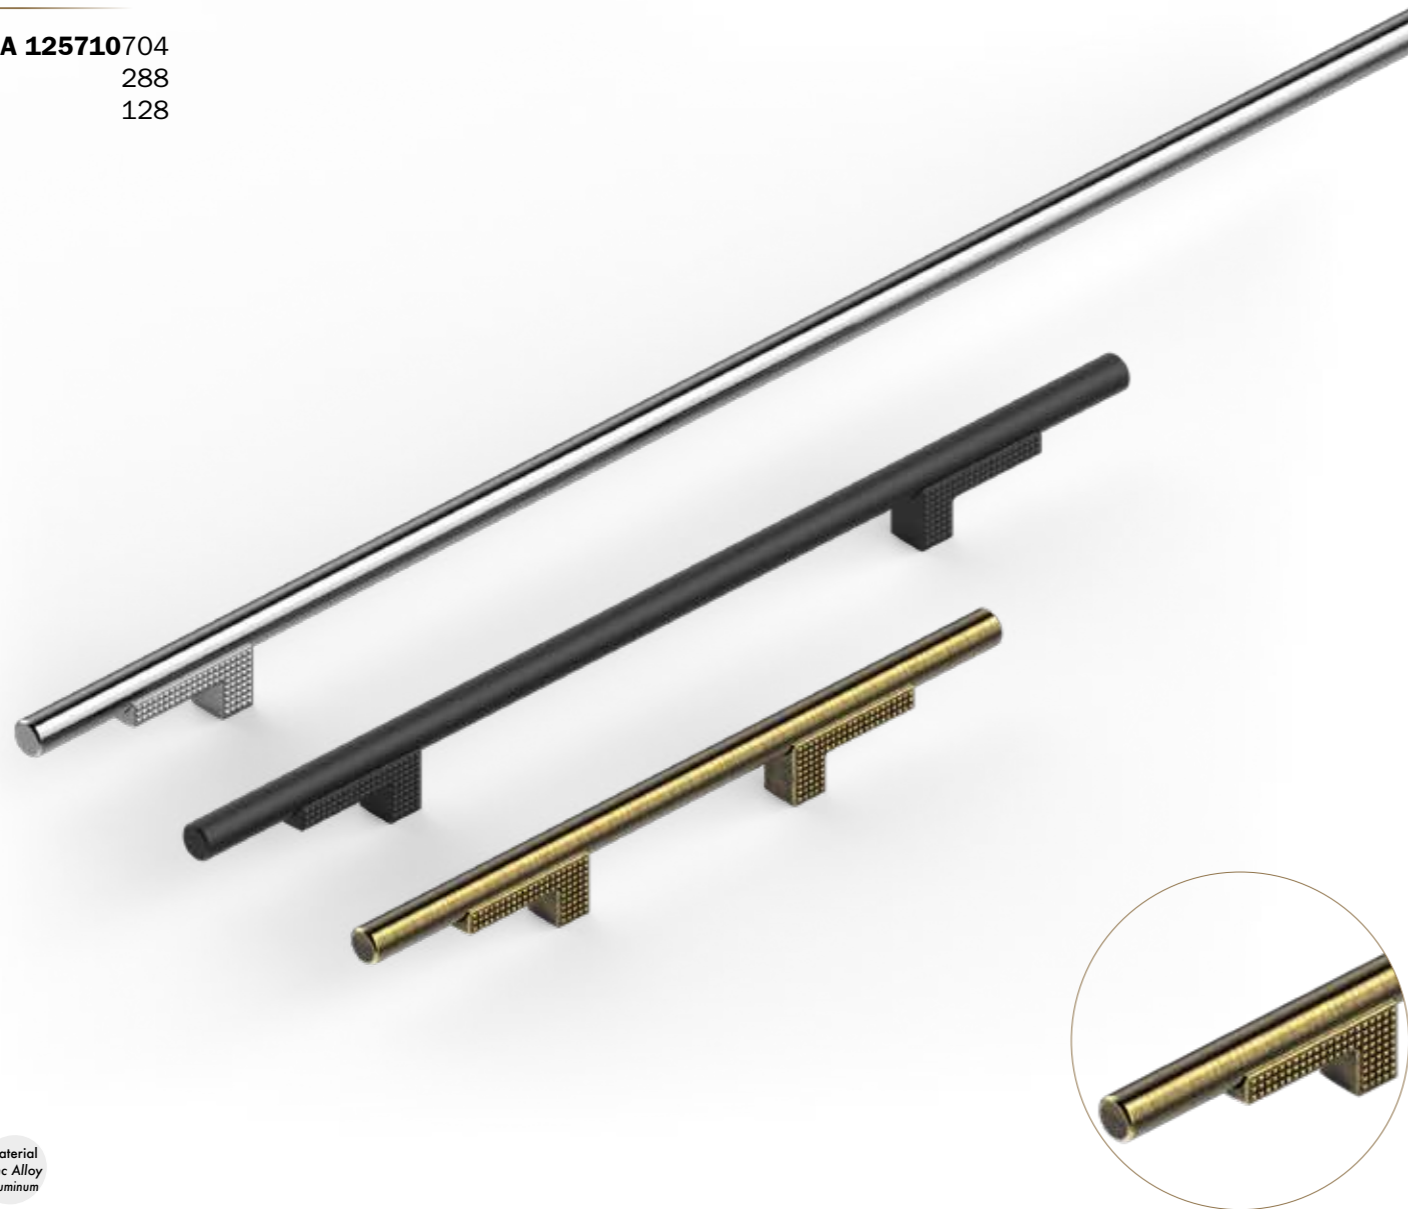

**A 125710704**  
288  
128

Material  
Zinc Alloy  
Aluminum

Code	Length	Central	Width	Height
A125710704	916 mm	704 mm	16 mm	38 mm
A125710288	500 mm	288 mm	16 mm	38 mm
A125710128	340 mm	128 mm	16 mm	38 mm