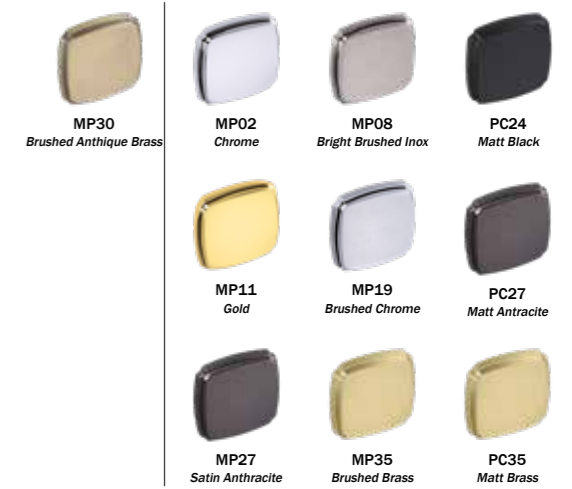

OPTIONAL COLOURS

STANDARD COLOURS