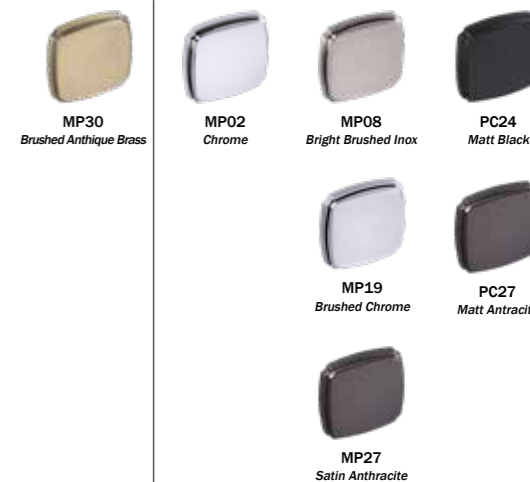

OPTIONAL COLOURS

STANDARD COLOURS