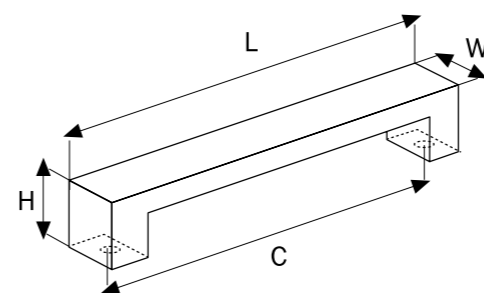

**OPTIONAL COLOURS**

**STANDARD COLOURS**

**A 1103320**  
160  
**A 4103001**

Material  
Zinc Alloy

Code	Length	Central	Width	Height
<b>A1103320</b>	360 mm	320 mm	8 mm	33 mm
<b>A1103160</b>	201 mm	160 mm	8 mm	33 mm
<b>A4103001</b>	40 mm	-	8 mm	33 mm