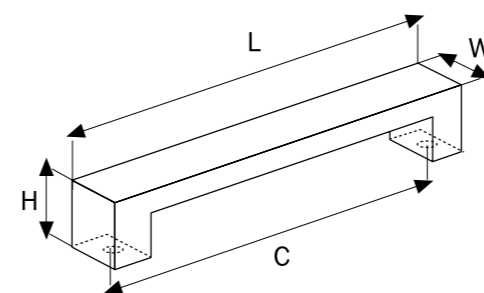

Material  
Aluminum

OPTIONAL COLOURS

STANDARD COLOURS

Code	Length	Central	Width	Height
<b>B961448</b>	476 mm	448 mm	10 mm	34 mm
<b>B961320</b>	348 mm	320 mm	10 mm	34 mm
<b>B961192</b>	220mm	192 mm	10 mm	34 mm