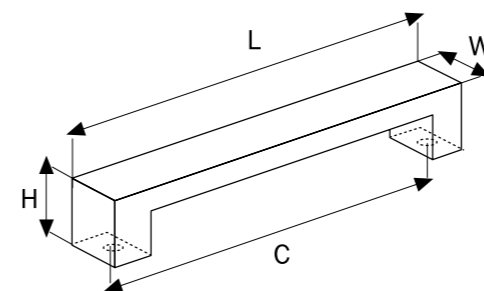

A 200160

Material
Zinc Alloy

Code	Length	Central	Width	Height
A200160	172 mm	160 mm	48 mm	15 mm

OPTIONAL COLOURS

STANDARD COLOURS

A 1211224

Material
Zinc Alloy

Code	Length	Central	Width	Height
A1211224	284 mm	224 mm	33 mm	16 mm

OPTIONAL COLOURS

STANDARD COLOURS