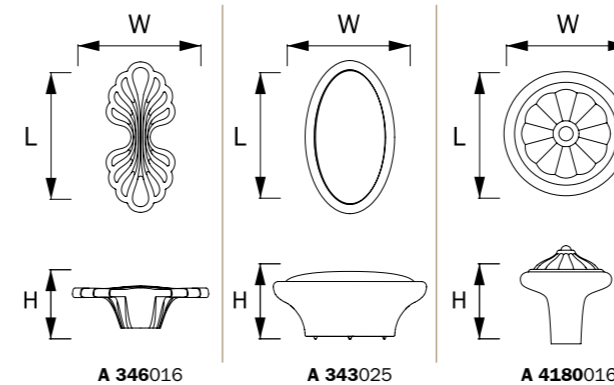

Material
Zinc Alloy
Aluminum

Code	Length	Central	Width	Height	Colour
A346016	80 mm	16 mm	37 mm	25 mm	MP10/MP11/MP14/PC24/MP27/PC27/MP32/MP30
A343025	58 mm	25 mm	34 mm	24 mm	MP02/MP10/MP14/MP35/PC35
A478025	31 mm	-	31 mm	34 mm	MP02/MP10/MP14/PC24