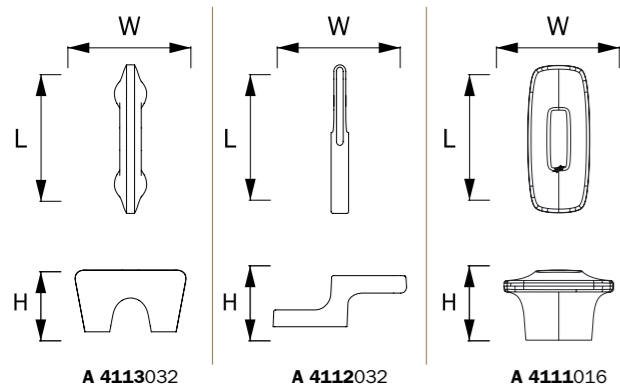

Material
Zinc Alloy
Aluminum

OPTIONAL COLOURS

STANDARD COLOURS

Code	Length	Central	Width	Height	Colour
A4113032	53 mm	32 mm	12 mm	30 mm	MP02/MP08/MP11/PC24/PC27/MP27/MP35/PC35/MP19
A4112032	77 mm	32 mm	10 mm	30 mm	MP02/MP11/PC24/PC27/MP27/PC35/MP35
A4111016	40 mm	16 mm	17 mm	26 mm	MP02/MP08/MP11/PC24/PC27/MP27/PC35/MP35