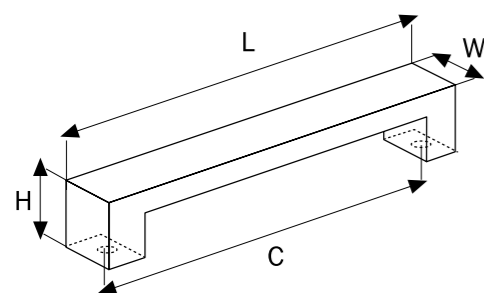

**A 124610896**  
480  
320

Material  
Zinc Alloy  
Aluminum

Code	Length	Central	Width	Height
A124610896	925 mm	896 mm	16 mm	38 mm
A124610480	509 mm	480 mm	16 mm	38 mm
A124610320	349 mm	320 mm	16 mm	38 mm