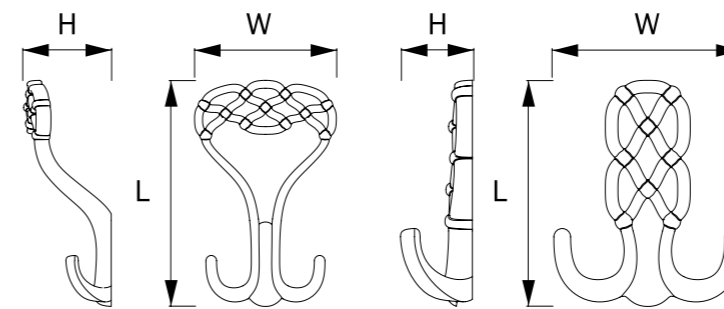

Material  
Zinc Alloy

Material  
Zinc Alloy

STANDARD COLOURS

Code	Length	Width	Height
A740000	147 mm	80 mm	47 mm
A739000	82 mm	80 mm	26 mm

A 740

A 739

STANDARD COLOURS

Code	Length	Width	Height
A738000	142 mm	89 mm	55 mm
A737000	90 mm	75 mm	29 mm