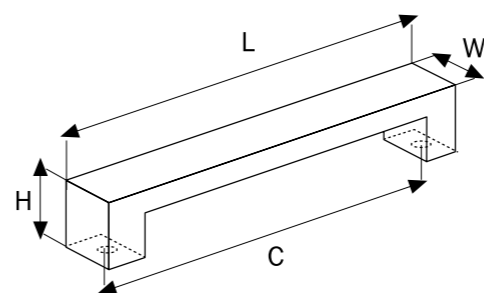

**A 123910896**  
480  
320

Material  
Zinc Alloy  
Aluminum

Code	Length	Central	Width	Height
A123910896	916 mm	896 mm	16 mm	38 mm
A123910480	500 mm	480 mm	16 mm	38 mm
A123910320	340 mm	320 mm	16 mm	38 mm