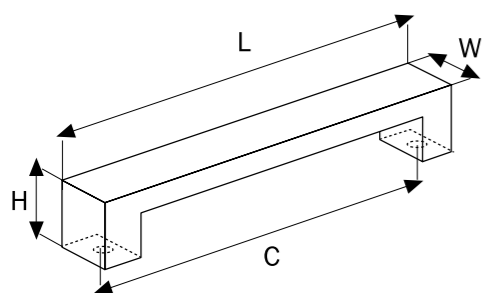

**A 124430864**  
448  
288

Material  
Zinc Alloy  
Aluminum

Code	Length	Central	Width	Height
A124430864	882 mm	864 mm	16 mm	38 mm
A124430448	466 mm	448 mm	16 mm	38 mm
A124430288	306 mm	288 mm	16 mm	38 mm