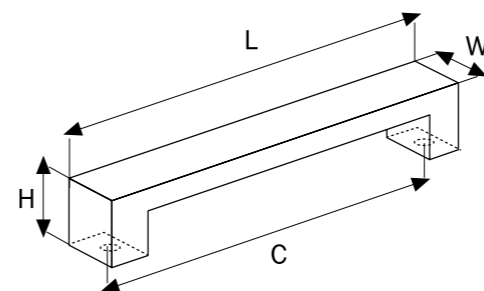

Material
Zinc Alloy

Code	Length	Central	Width	Height
A353128	211 mm	128 mm	18 mm	25 mm
A353096	179 mm	96 mm	18 mm	25 mm
A353016	51 mm	16 mm	18 mm	25 mm