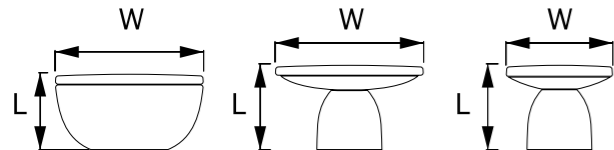

A 4136-001  
002

A 41360029146

A 41360029148

A 41360019148

Material  
Zinc Alloy

BODY COLOURS    OPTIONAL COLOURS    STANDARD COLOURS

Code	Width	Height
A41360019148	36 mm	28 mm
A41360029148	50 mm	28 mm
A41360029146	50 mm	25 mm