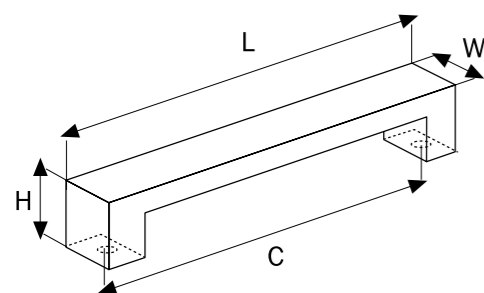

Material
Zinc Alloy

Code	Length	Central	Width	Height
A1108320	370 mm	320 mm	19 mm	32 mm
A1108160	210 mm	160 mm	19 mm	32 mm
A4108001	50 mm	-	19 mm	32 mm