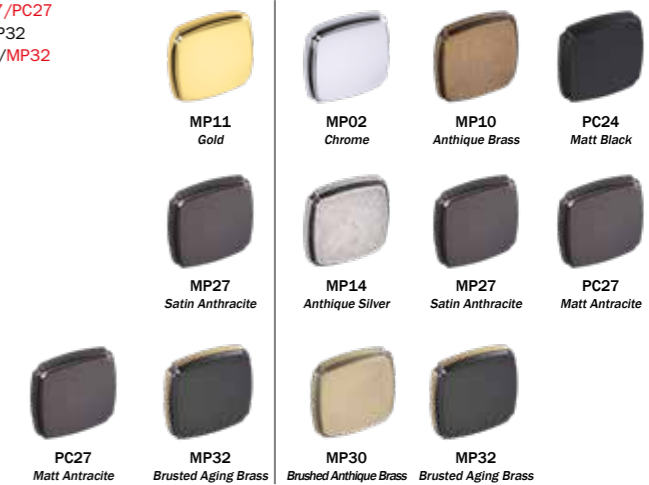

A 363016

A 364016

A 361025

Material  
Zinc Alloy  
Aluminum

OPTIONAL COLOURS

STANDARD COLOURS

Code	Length	Central	Width	Height	Colour
A364016	38 mm	16 mm	22 mm	21 mm	MP10/MP14/PC24/MP32/ MP11/MP27/PC27
A363016	54 mm	16 mm	12 mm	28 mm	MP02/MP10/MP14/PC24/MP30/MP32
A361025	22 mm	1 mm	22 mm	26 mm	MP10/MP14/PC24/MP27/PC27/MP30/MP32