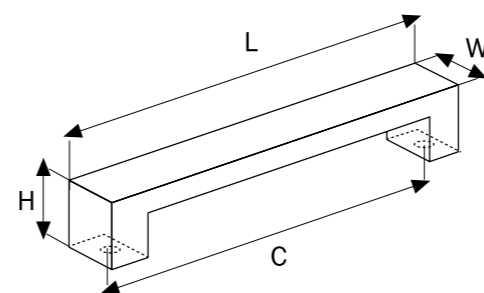

B 966384
288
192

Material
Aluminum

OPTIONAL COLOURS

STANDARD COLOURS

Code	Length	Central	Width	Height
B966384	424 mm	384 mm	18 mm	32 mm
B966288	328 mm	288 mm	18 mm	32 mm
B966192	232 mm	192 mm	18 mm	32 mm

B 965384
288
192

Material
Aluminum

OPTIONAL COLOURS

STANDARD COLOURS

Code	Length	Central	Width	Height
B965384	424 mm	384 mm	18 mm	32 mm
B965288	328 mm	288 mm	18 mm	32 mm
B965192	232 mm	192 mm	18 mm	32 mm