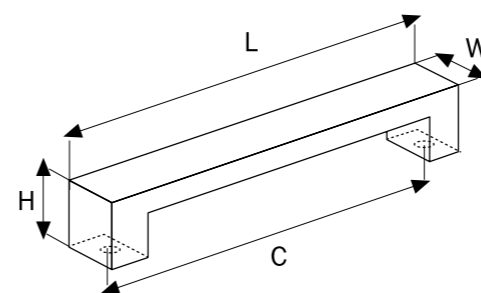

Material
Zinc Alloy
Aluminum

Code	Length	Central	Width	Height
A362320	334 mm	320 mm	18 mm	35 mm
A362224	238 mm	224 mm	18 mm	35 mm
A362160	174 mm	160 mm	18 mm	35 mm