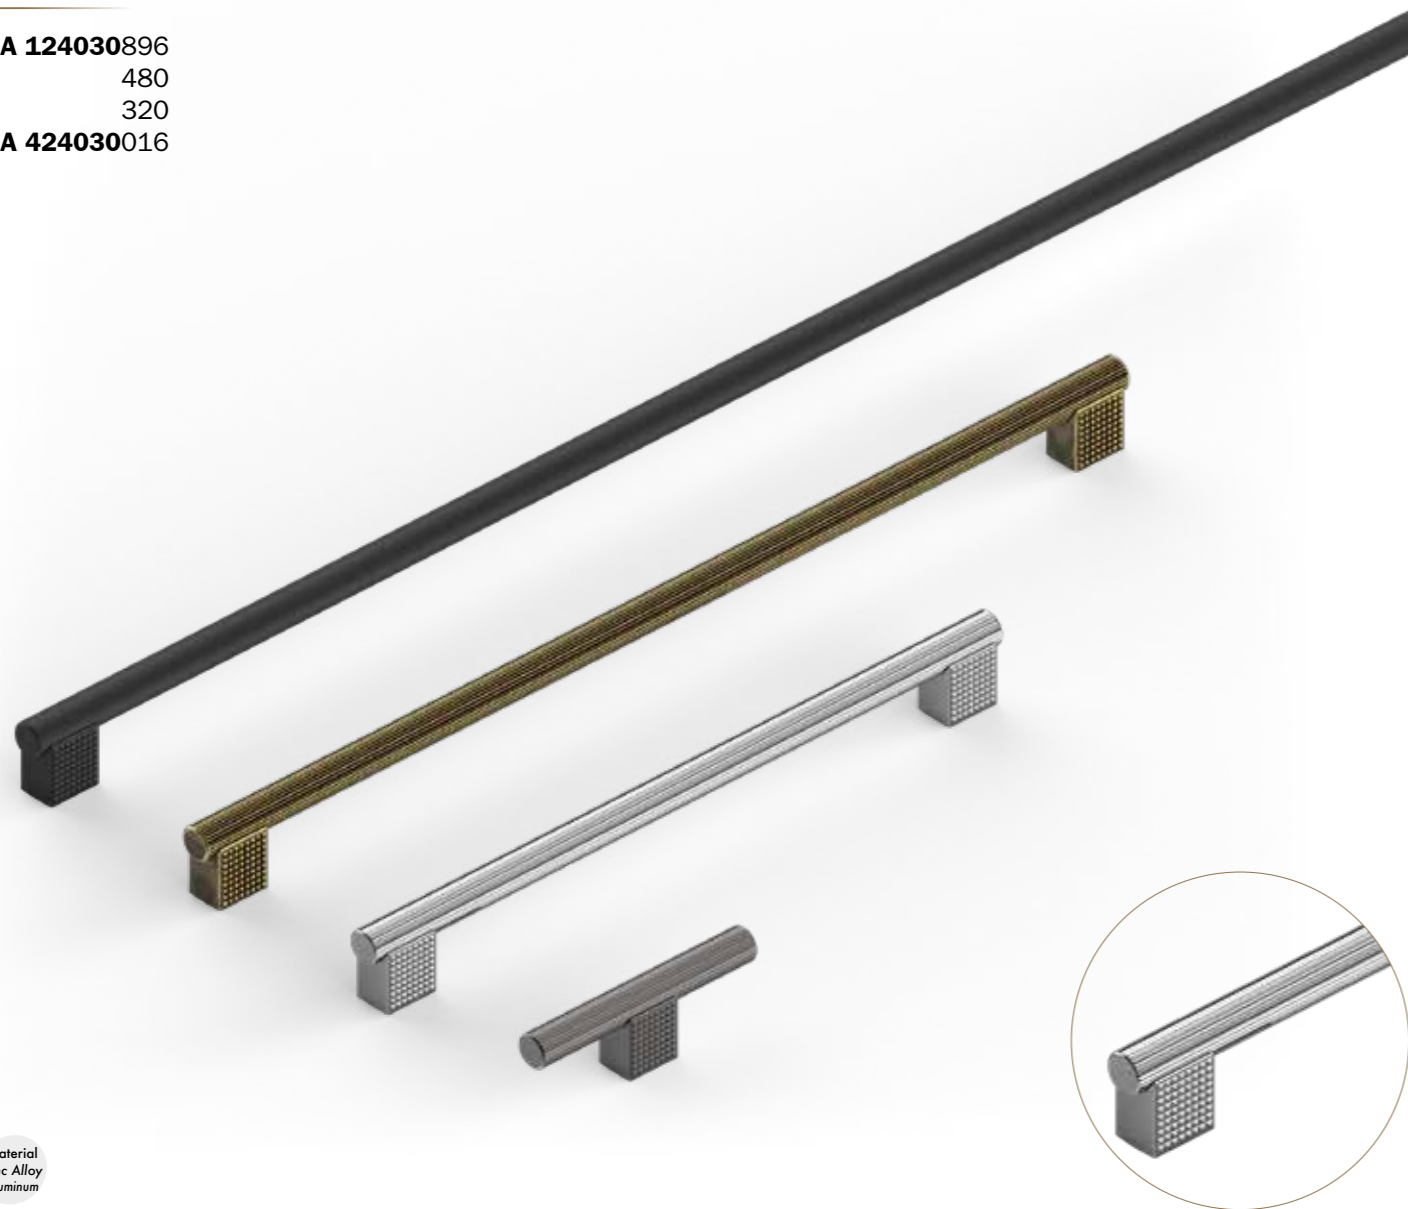

A 124030896
480
320
A 424030016

Material
Zinc Alloy
Aluminum

Code	Length	Central	Width	Height
A124030896	916 mm	896 mm	16 mm	38 mm
A124030480	500 mm	480 mm	16 mm	38 mm
A124030320	340 mm	320 mm	16 mm	38 mm
A424030016	116 mm	16 mm	16 mm	38 mm