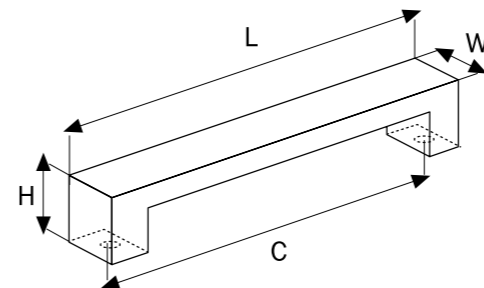

# MODERN FURNITURE KNOBS

**A 424530016**

**A 424520016**

**A 424510016**

Material  
Zinc Alloy  
Aluminum

OPTIONAL COLOURS

STANDARD COLOURS

Code	Length	Central	Width	Height
A424530016	116 mm	16 mm	16 mm	41 mm
A424520016	116 mm	16 mm	16 mm	41 mm
A424510016	116 mm	16 mm	16 mm	41 mm