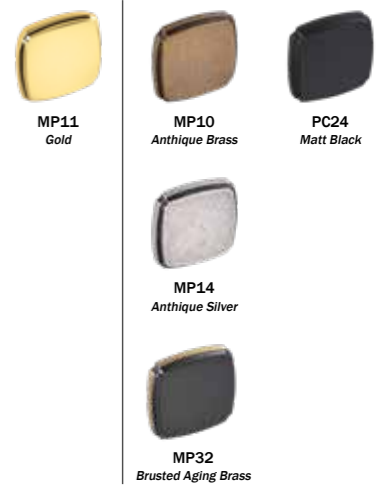

OPTIONAL COLOURS

STANDARD COLOURS