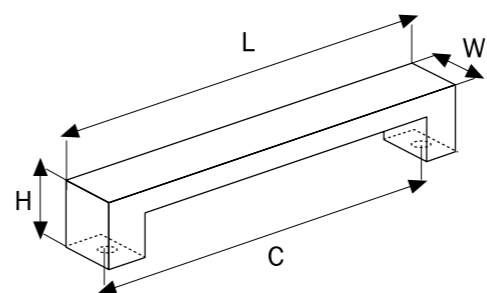

**A 126530704**  
288  
128  
**A 424530016**

Material  
Zinc Alloy  
Aluminum

Code	Length	Central	Width	Height
A126530704	916 mm	704 mm	16 mm	41 mm
A126530288	500 mm	288 mm	16 mm	41 mm
A126530128	340 mm	128 mm	16 mm	41 mm
A424530016	116 mm	16 mm	16 mm	41 mm

OPTIONAL COLOURS

STANDARD COLOURS

**A 126520704**  
288  
128  
**A 424520016**

Material  
Zinc Alloy  
Aluminum

Code	Length	Central	Width	Height
A126520704	916 mm	704 mm	16 mm	41 mm
A126520288	500 mm	288 mm	16 mm	41 mm
A126520128	340 mm	128 mm	16 mm	41 mm
A424520016	116 mm	16 mm	16 mm	41 mm