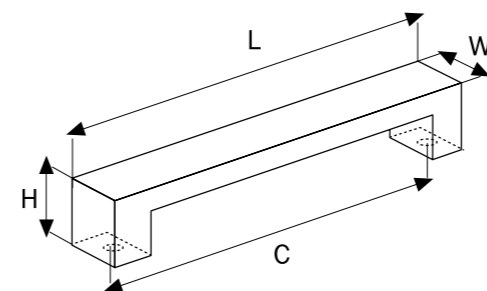

STANDARD COLOURS

Code	Length	Central	Width	Height
A1196128	160 mm	128 mm	80 mm	25 mm
A1196096	160 mm	96 mm	80 mm	25 mm
A1196064	100 mm	64 mm	50 mm	26 mm
A4196016	60 mm	16 mm	60 mm	26 mm