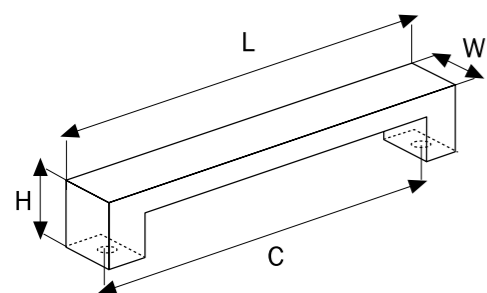

OPTIONAL COLOURS

STANDARD COLOURS

**A 125930704**  
288  
128  
**A 424030016**

Material  
Zinc Alloy  
Aluminum

Code	Length	Central	Width	Height
A125930704	916 mm	704 mm	16 mm	38 mm
A125930288	500 mm	288 mm	16 mm	38 mm
A125930128	340 mm	128 mm	16 mm	38 mm
A424030016	116 mm	16 mm	16 mm	38 mm