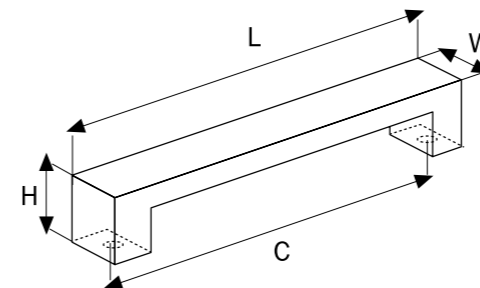

STANDARD COLOURS

Code	Length	Central	Width	Height
A1213224	248 mm	224 mm	57 mm	33 mm
A1213128	160 mm	128 mm	80 mm	33 mm
A1213064	88 mm	64 mm	88 mm	33 mm