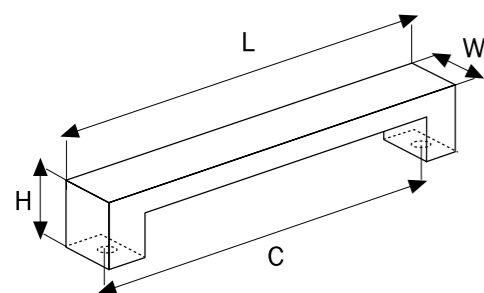

STANDARD COLOURS

**B 966384**  
288  
192

Material  
Aluminum

OPTIONAL COLOURS

STANDARD COLOURS

Code	Length	Central	Width	Height
<b>B966384</b>	424 mm	384 mm	18 mm	32 mm
<b>B966288</b>	328 mm	288 mm	18 mm	32 mm
<b>B966192</b>	232 mm	192 mm	18 mm	32 mm