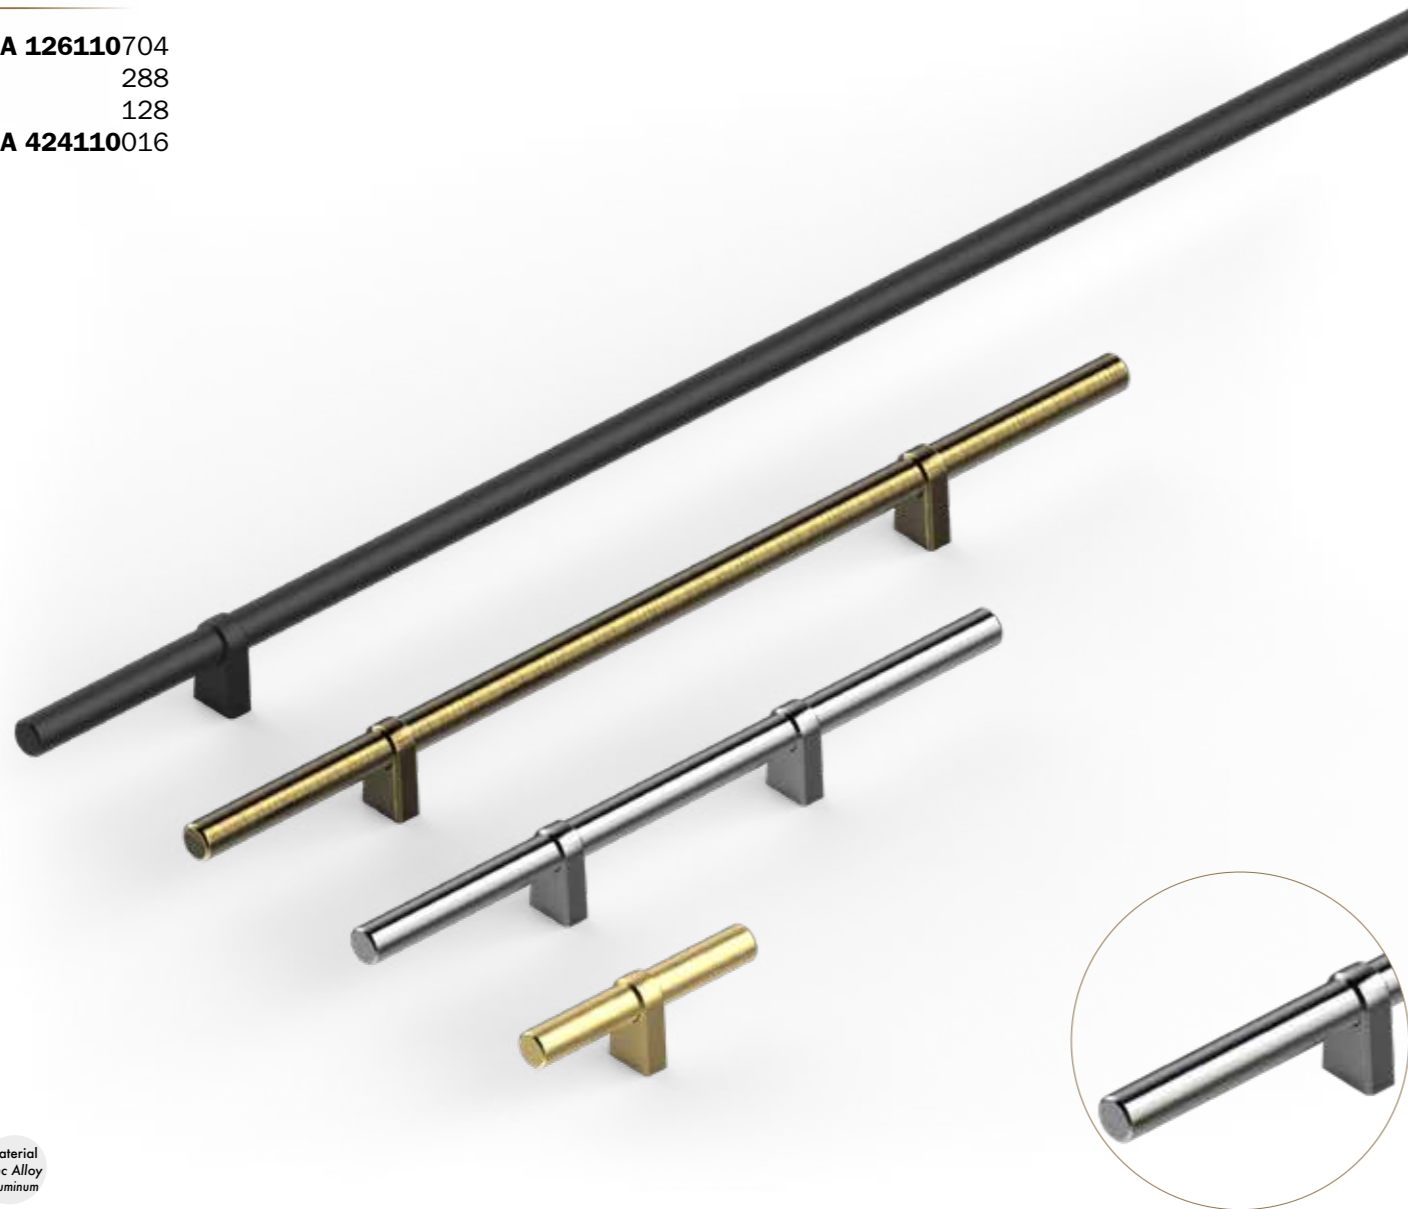

OPTIONAL COLOURS

STANDARD COLOURS

**A 126120704**  
288  
128  
**A 424120016**

Material  
Zinc Alloy  
Aluminum

Code	Length	Central	Width	Height
A126120704	916 mm	704 mm	16 mm	40 mm
A126120288	500 mm	288 mm	16 mm	40 mm
A126120128	340 mm	128 mm	16 mm	40 mm
A424120016	116 mm	16 mm	16 mm	40 mm

OPTIONAL COLOURS

STANDARD COLOURS

**A 126110704**  
288  
128  
**A 424110016**

Material  
Zinc Alloy  
Aluminum

Code	Length	Central	Width	Height
A126110704	916 mm	704 mm	16 mm	40 mm
A126110288	500 mm	288 mm	16 mm	40 mm
A126110128	340 mm	128 mm	16 mm	40 mm
A424110016	116 mm	16 mm	16 mm	40 mm