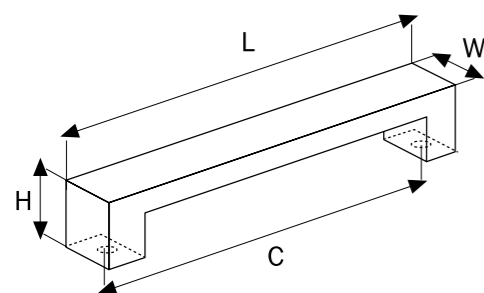

A 182192
160
128
096
A 429025

Material
Zinc Alloy

Code	Length	Central	Width	Height
A182192	214 mm	192 mm	8 mm	26 mm
A182160	182 mm	160 mm	8 mm	26 mm
A182128	150 mm	128 mm	8 mm	26 mm
A182096	118 mm	96 mm	8 mm	26 mm
A429025	32 mm	-	9 mm	23 mm

OPTIONAL COLOURS

STANDARD COLOURS

A 172160
128
096

Material
Zinc Alloy

Code	Length	Central	Width	Height
A172160	170 mm	160 mm	19 mm	21 mm
A172128	138 mm	128 mm	19 mm	21 mm
A172096	106 mm	96 mm	19 mm	21 mm

STANDARD COLOURS