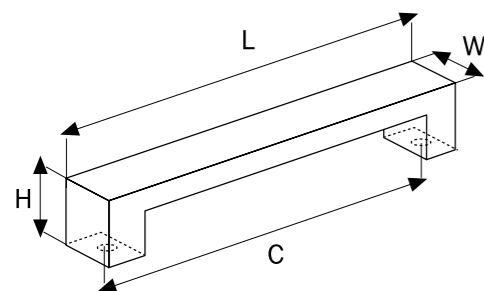

STANDARD COLOURS

Code	Length	Central	Width	Height
A365128	148 mm	128 mm	20 mm	28 mm
A365096	116 mm	96 mm	20 mm	28 mm
A365016	36 mm	16 mm	20 mm	28 mm