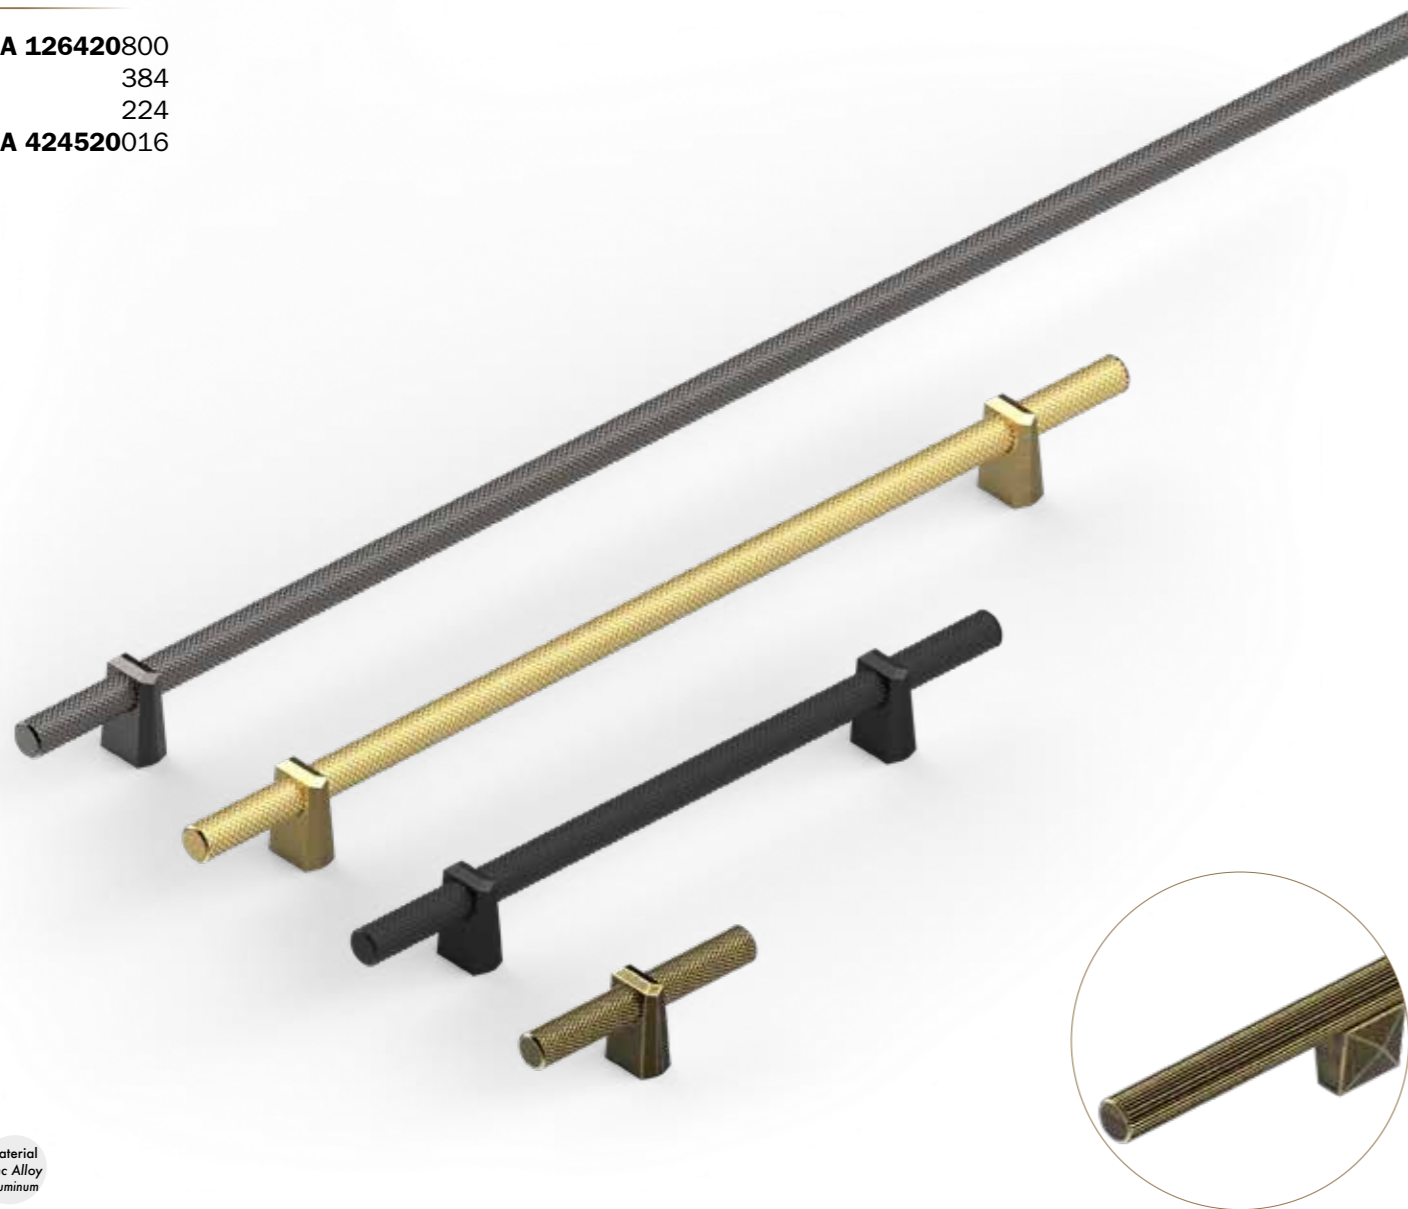

A 126420800
384
224
A 424520016

Material
Zinc Alloy
Aluminum

Code	Length	Central	Width	Height
A126420800	916 mm	800 mm	16 mm	41 mm
A126420384	500 mm	384 mm	16 mm	41 mm
A126420224	340 mm	224 mm	16 mm	41 mm
A424520116	116 mm	16 mm	16 mm	41 mm