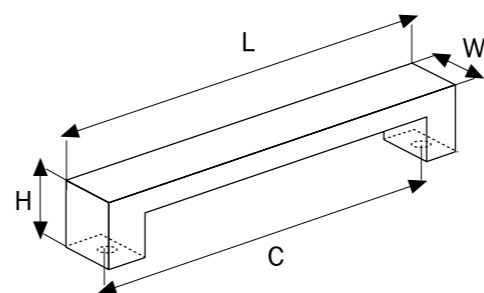

A 126220800
384
224
A 424220016

Material
Zinc Alloy
Aluminum

Code	Length	Central	Width	Height
A126220800	916 mm	800 mm	16 mm	38 mm
A126220384	500 mm	384 mm	16 mm	38 mm
A126220224	340 mm	224 mm	16 mm	38 mm
A424220116	116 mm	16 mm	16 mm	38 mm

OPTIONAL COLOURS

STANDARD COLOURS

A 126210800
384
224
A 424210016

Material
Zinc Alloy
Aluminum

Code	Length	Central	Width	Height
A126210800	916 mm	800 mm	16 mm	38 mm
A126210384	500 mm	384 mm	16 mm	38 mm
A126210224	340 mm	224 mm	16 mm	38 mm
A424210116	116 mm	16 mm	16 mm	38 mm

OPTIONAL COLOURS

STANDARD COLOURS