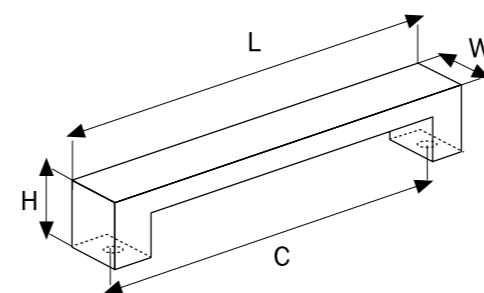

STANDARD COLOURS