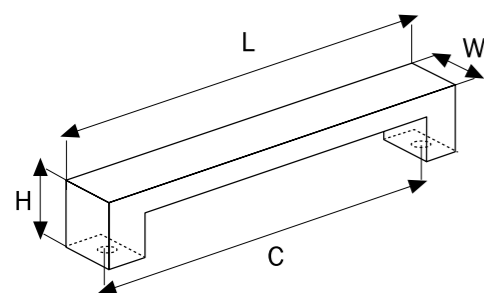

OPTIONAL COLOURS

STANDARD COLOURS

**A 126310704**  
288  
128  
**A 424210016**

Material  
Zinc Alloy  
Aluminum

Code	Length	Central	Width	Height
A126310704	916 mm	704 mm	16 mm	38 mm
A126310288	500 mm	288 mm	16 mm	38 mm
A126310128	340 mm	128 mm	16 mm	38 mm
A424210016	116 mm	16 mm	16 mm	38 mm