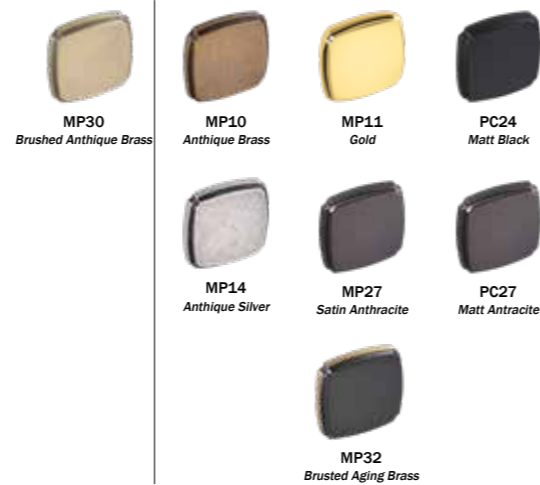

OPTIONAL COLOURS STANDARD COLOURS