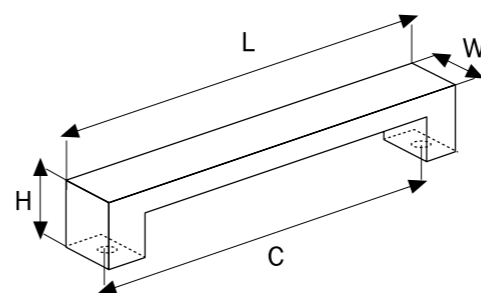

**A 124620896**  
480  
320

Material  
Zinc Alloy  
Aluminum

Code	Length	Central	Width	Height
A124620896	925 mm	896 mm	16 mm	38 mm
A124620480	509 mm	480 mm	16 mm	38 mm
A124620320	349 mm	320 mm	16 mm	38 mm