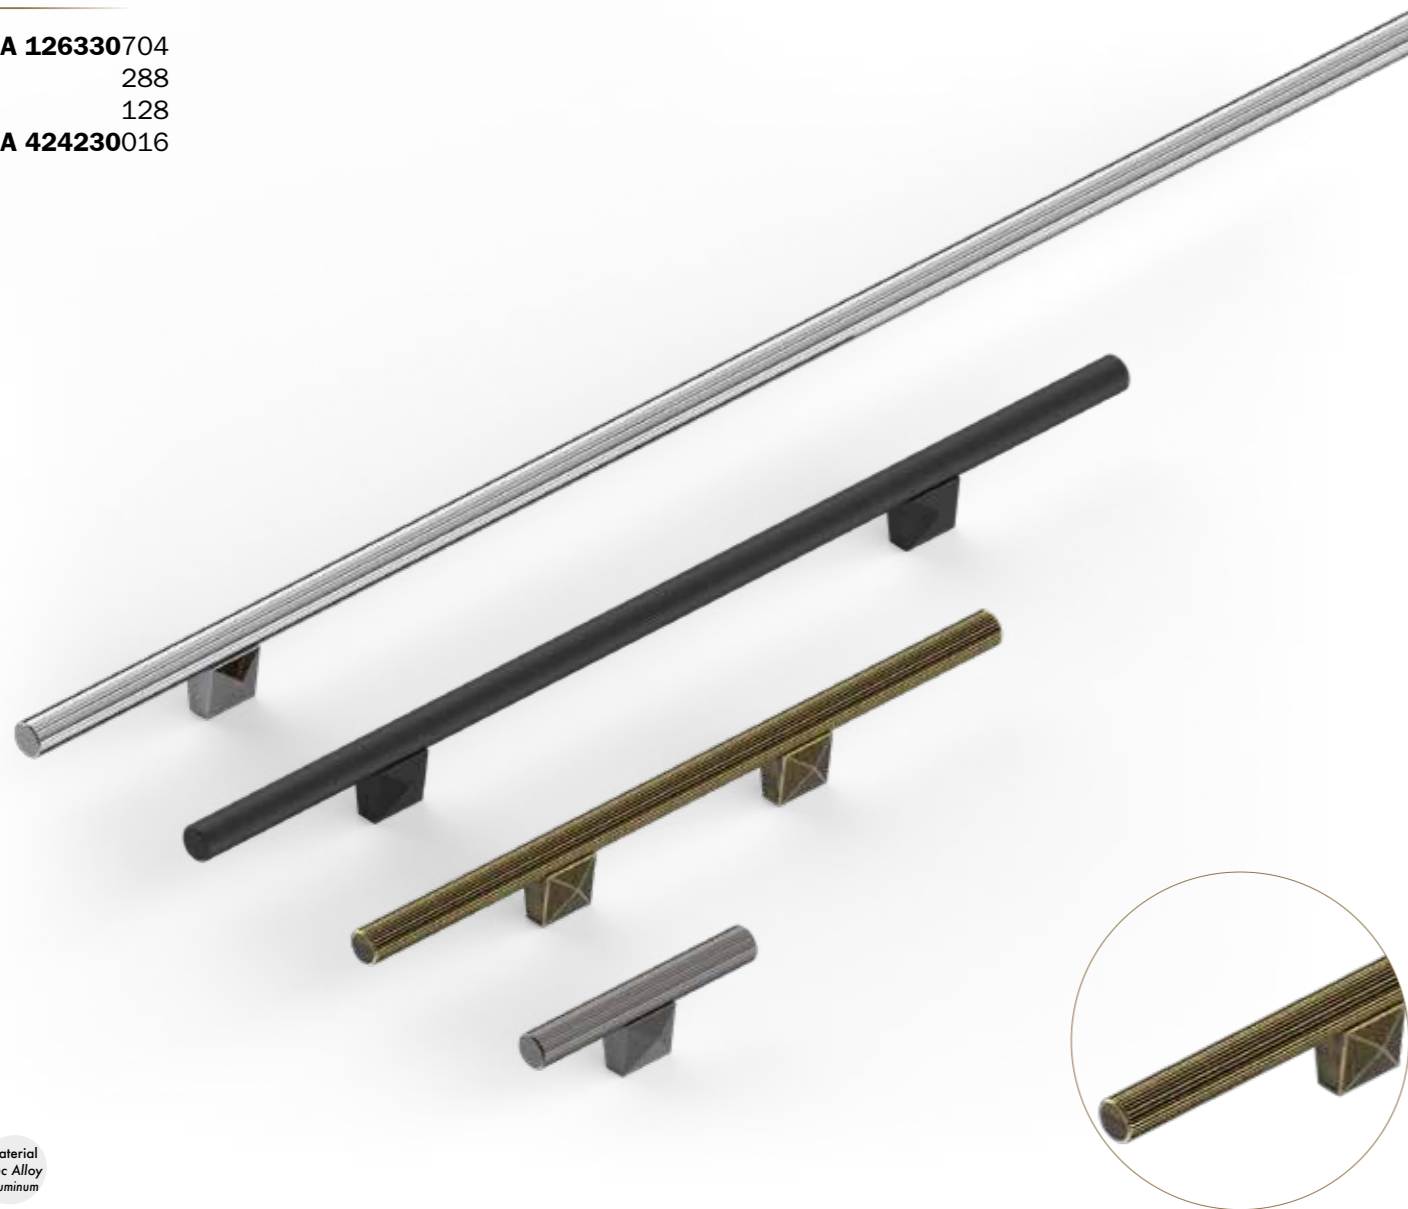

**A 126330704**  
288  
128  
**A 424230016**

Material  
Zinc Alloy  
Aluminum

Code	Length	Central	Width	Height
A126330704	916 mm	704 mm	16 mm	38 mm
A126330288	500 mm	288 mm	16 mm	38 mm
A126330128	340 mm	128 mm	16 mm	38 mm
A424230016	116 mm	16 mm	16 mm	38 mm