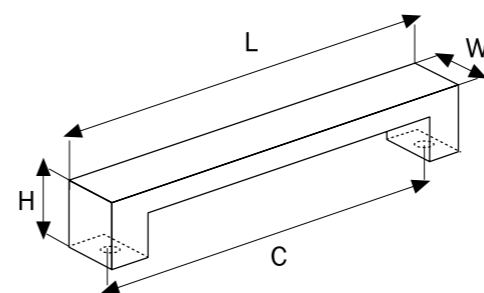

**A 124330896**  
480  
320

Material  
Zinc Alloy  
Aluminum

Code	Length	Central	Width	Height
A124330896	918 mm	896 mm	16 mm	38 mm
A124330480	502 mm	480 mm	16 mm	38 mm
A124330320	342 mm	320 mm	16 mm	38 mm