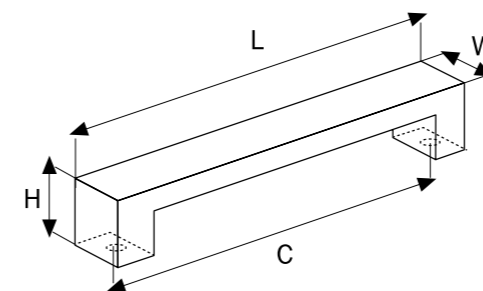

STANDARD COLOURS

Code	Length	Central	Width	Height
A363128	166 mm	128 mm	12 mm	28 mm
A363096	134 mm	96 mm	12 mm	28 mm
A363016	54 mm	16 mm	12 mm	28 mm