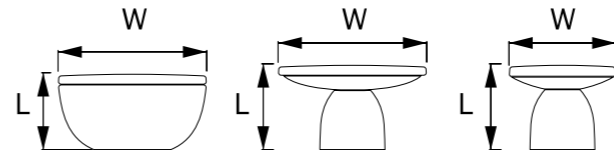

A 4136001
002

Material
Zinc Alloy

BODY COLOURS   OPTIONAL COLOURS   STANDARD COLOURS

Code	Width	Height
A41360019149	36 mm	28 mm
A41360029149	50 mm	28 mm
A41360029147	50 mm	25 mm

A 4136-001
002

Material
Zinc Alloy

BODY COLOURS   OPTIONAL COLOURS   STANDARD COLOURS

Code	Width	Height
A41360019148	36 mm	28 mm
A41360029148	50 mm	28 mm
A41360029146	50 mm	25 mm