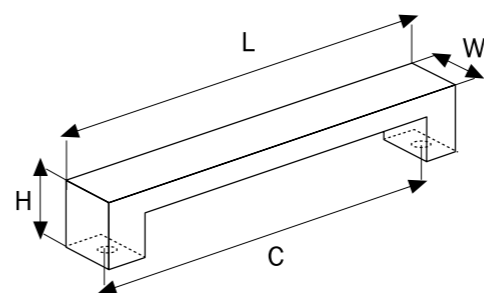

A 1118320
256
192

Material
Zinc Alloy
Aluminum

STANDARD COLOURS

Code	Length	Central	Width	Height
A1118320	339 mm	320 mm	24 mm	38 mm
A1118256	275 mm	256 mm	24 mm	38 mm
A1118192	211 mm	192 mm	24 mm	38 mm

A 1117320
256
192
A 4117016

Material
Zinc Alloy
Aluminum

STANDARD COLOURS

Code	Length	Central	Width	Height
A1117320	366 mm	320 mm	22 mm	37 mm
A1117256	302 mm	256 mm	22 mm	37 mm
A1117192	238 mm	192 mm	22 mm	37 mm
A4117016	56 mm	16 mm	22 mm	37 mm