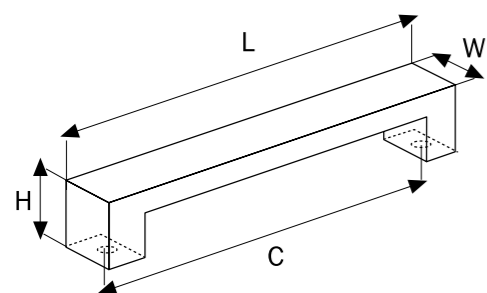

STANDARD COLOURS