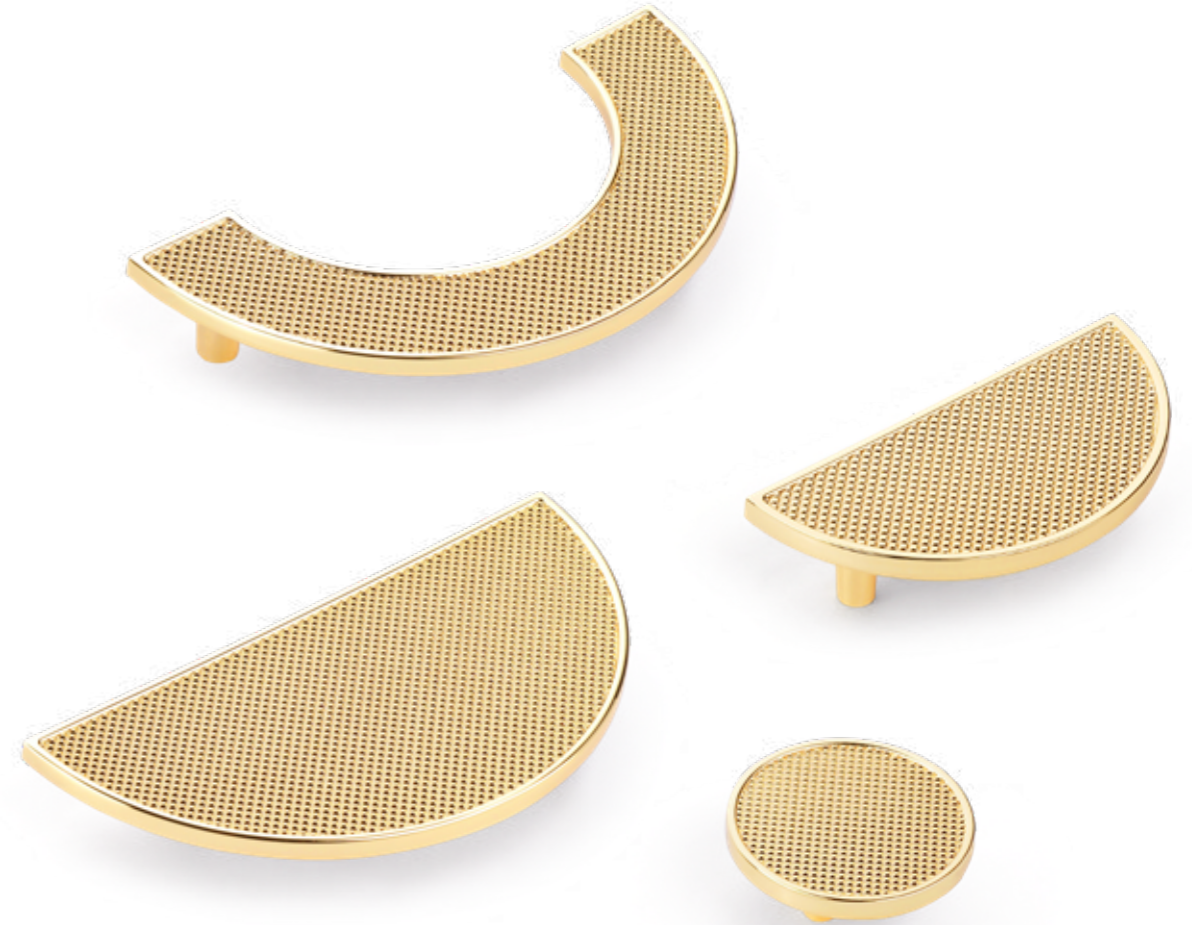

A 1194128
096
064
A 4194016