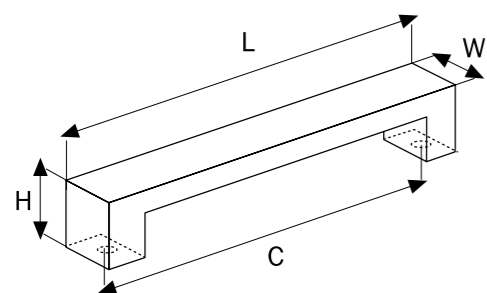

**A 126530704**  
288  
128  
**A 424530016**

Material  
Zinc Alloy  
Aluminum

Code	Length	Central	Width	Height
A126530704	916 mm	704 mm	16 mm	41 mm
A126530288	500 mm	288 mm	16 mm	41 mm
A126530128	340 mm	128 mm	16 mm	41 mm
A424530016	116 mm	16 mm	16 mm	41 mm