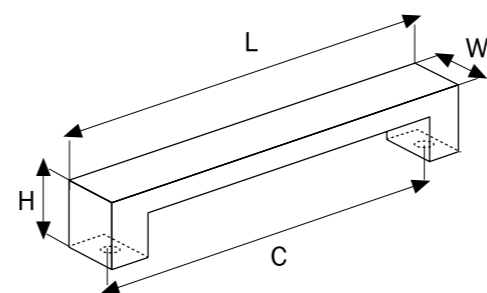

OPTIONAL COLOURS

STANDARD COLOURS

**A 928192**  
064  
032

Material  
Zinc Alloy

Code	Length	Central	Width	Height
A928192	320 mm	192 mm	24 mm	19 mm
A928064	220 mm	64 mm	24 mm	19 mm
A928032	120 mm	32 mm	24 mm	19 mm