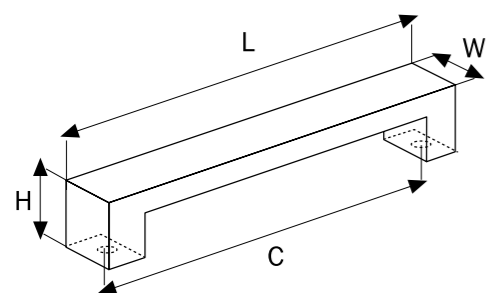

A 934192
064
032

Material
Zinc Alloy

Code	Length	Central	Width	Height
A934192	320 mm	192 mm	24 mm	9 mm
A934064	240 mm	64 mm	24 mm	9 mm
A934032	120 mm	32 mm	24 mm	9 mm

OPTIONAL COLOURS

STANDARD COLOURS

A 928192
064
032

Material
Zinc Alloy

Code	Length	Central	Width	Height
A928192	320 mm	192 mm	24 mm	19 mm
A928064	220 mm	64 mm	24 mm	19 mm
A928032	120 mm	32 mm	24 mm	19 mm

OPTIONAL COLOURS

STANDARD COLOURS