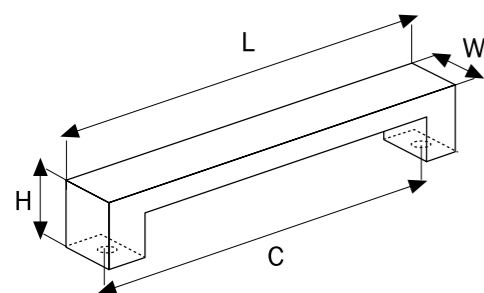

**A 126330704**  
288  
128  
**A 424230016**

Material  
Zinc Alloy  
Aluminum

Code	Length	Central	Width	Height
A126330704	916 mm	704 mm	16 mm	38 mm
A126330288	500 mm	288 mm	16 mm	38 mm
A126330128	340 mm	128 mm	16 mm	38 mm
A424230016	116 mm	16 mm	16 mm	38 mm