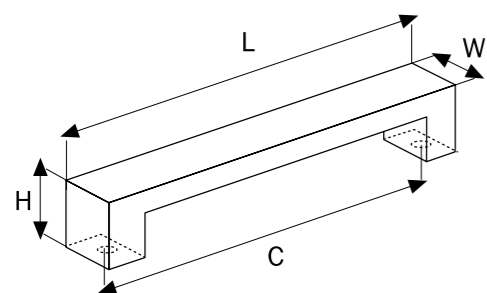

OPTIONAL COLOURS

STANDARD COLOURS

**A 124030896**  
480  
320  
**A 424030016**

Material  
Zinc Alloy  
Aluminum

Code	Length	Central	Width	Height
<b>A124030896</b>	916 mm	896 mm	16 mm	38 mm
<b>A124030480</b>	500 mm	480 mm	16 mm	38 mm
<b>A124030320</b>	340 mm	320 mm	16 mm	38 mm
<b>A424030016</b>	116 mm	16 mm	16 mm	38 mm