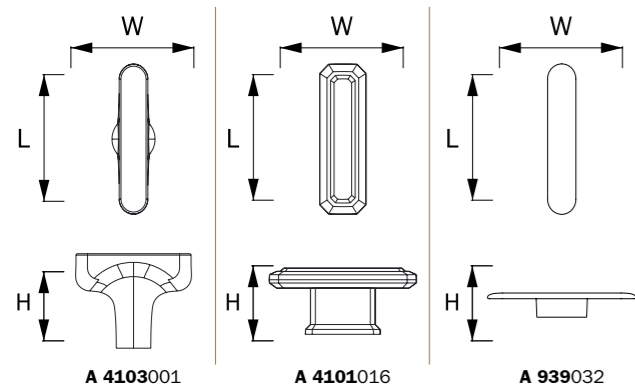

**A 4103001**

**A 4101016**

**A 939032**

Material  
Zinc Alloy  
Aluminum

OPTIONAL COLOURS

STANDARD COLOURS

Code	Length	Central	Width	Height	Colour
A4103001	40 mm	-	8 mm	33 mm	MP02/MP08/MP11/MP19/PC24/MP27/PC27/MP30/MP35/PC35
A4101016	59 mm	16	19 mm	27 mm	MP02/MP11/MP14/PC24/MP27/PC27/MP30/MP35/PC35
A939032	120 mm	32 mm	24 mm	21 mm	MP02/MP08/MP19/PC24/MP27/PC27 / PC04/PC05