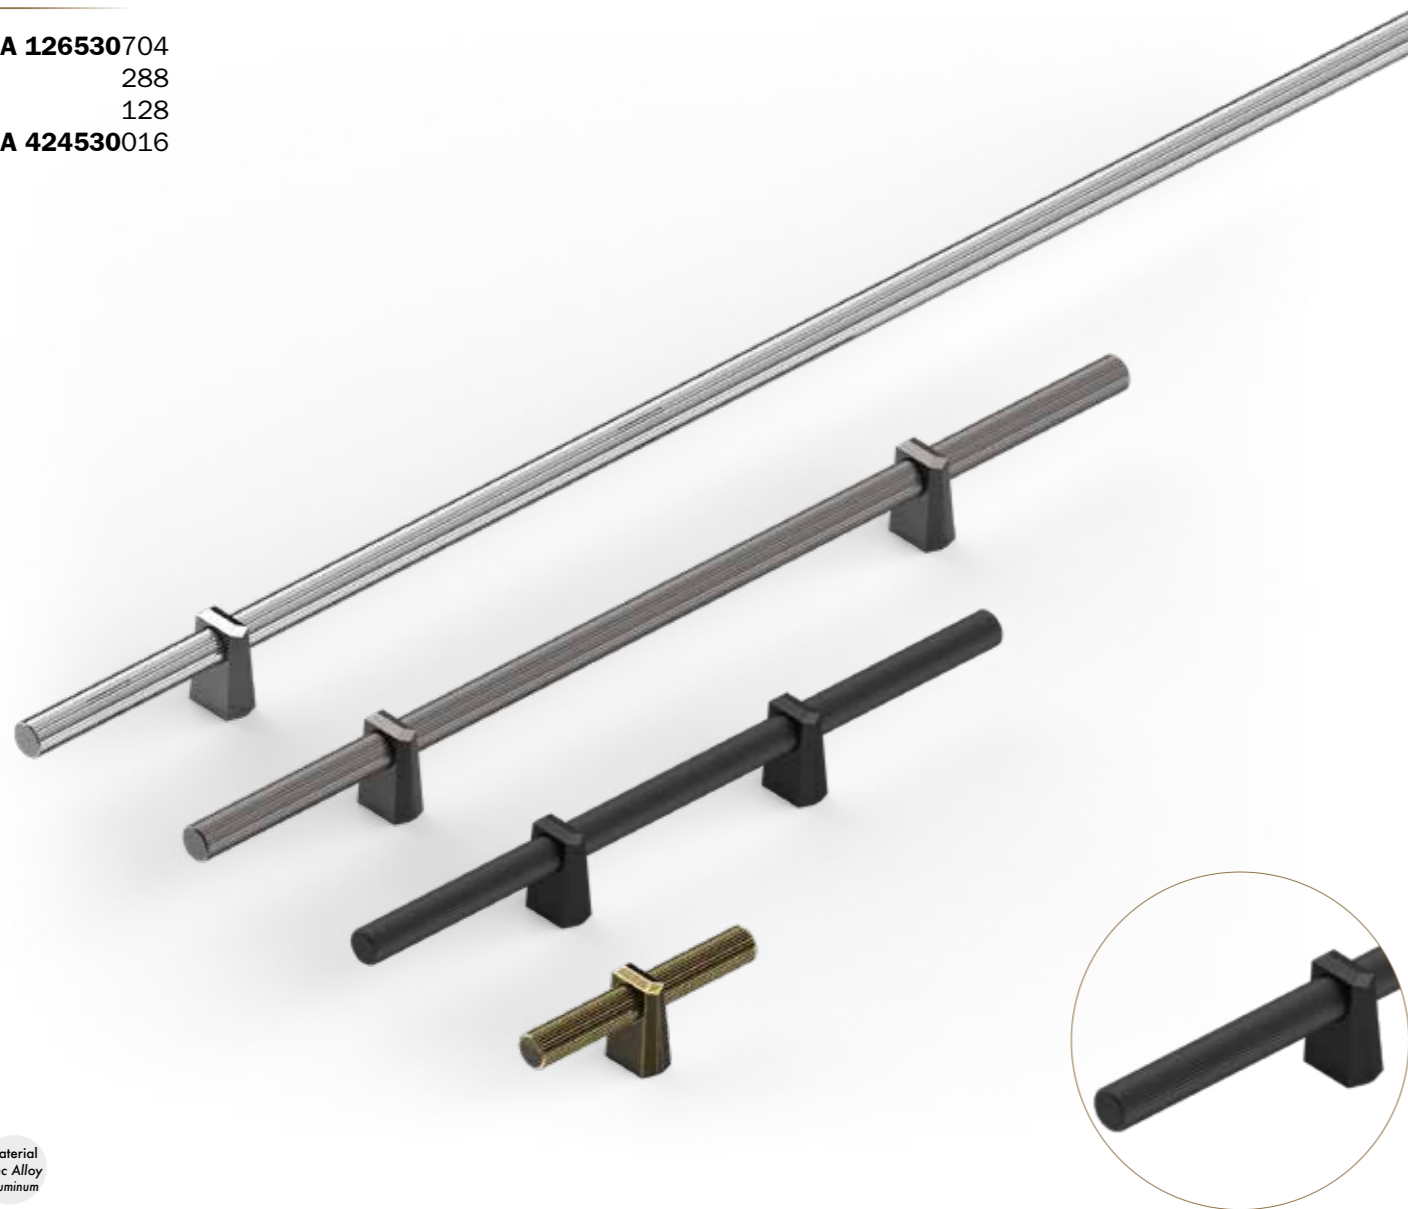

**A 126530704**  
288  
128  
**A 424530016**

Material  
Zinc Alloy  
Aluminum

Code	Length	Central	Width	Height
A126530704	916 mm	704 mm	16 mm	41 mm
A126530288	500 mm	288 mm	16 mm	41 mm
A126530128	340 mm	128 mm	16 mm	41 mm
A424530016	116 mm	16 mm	16 mm	41 mm