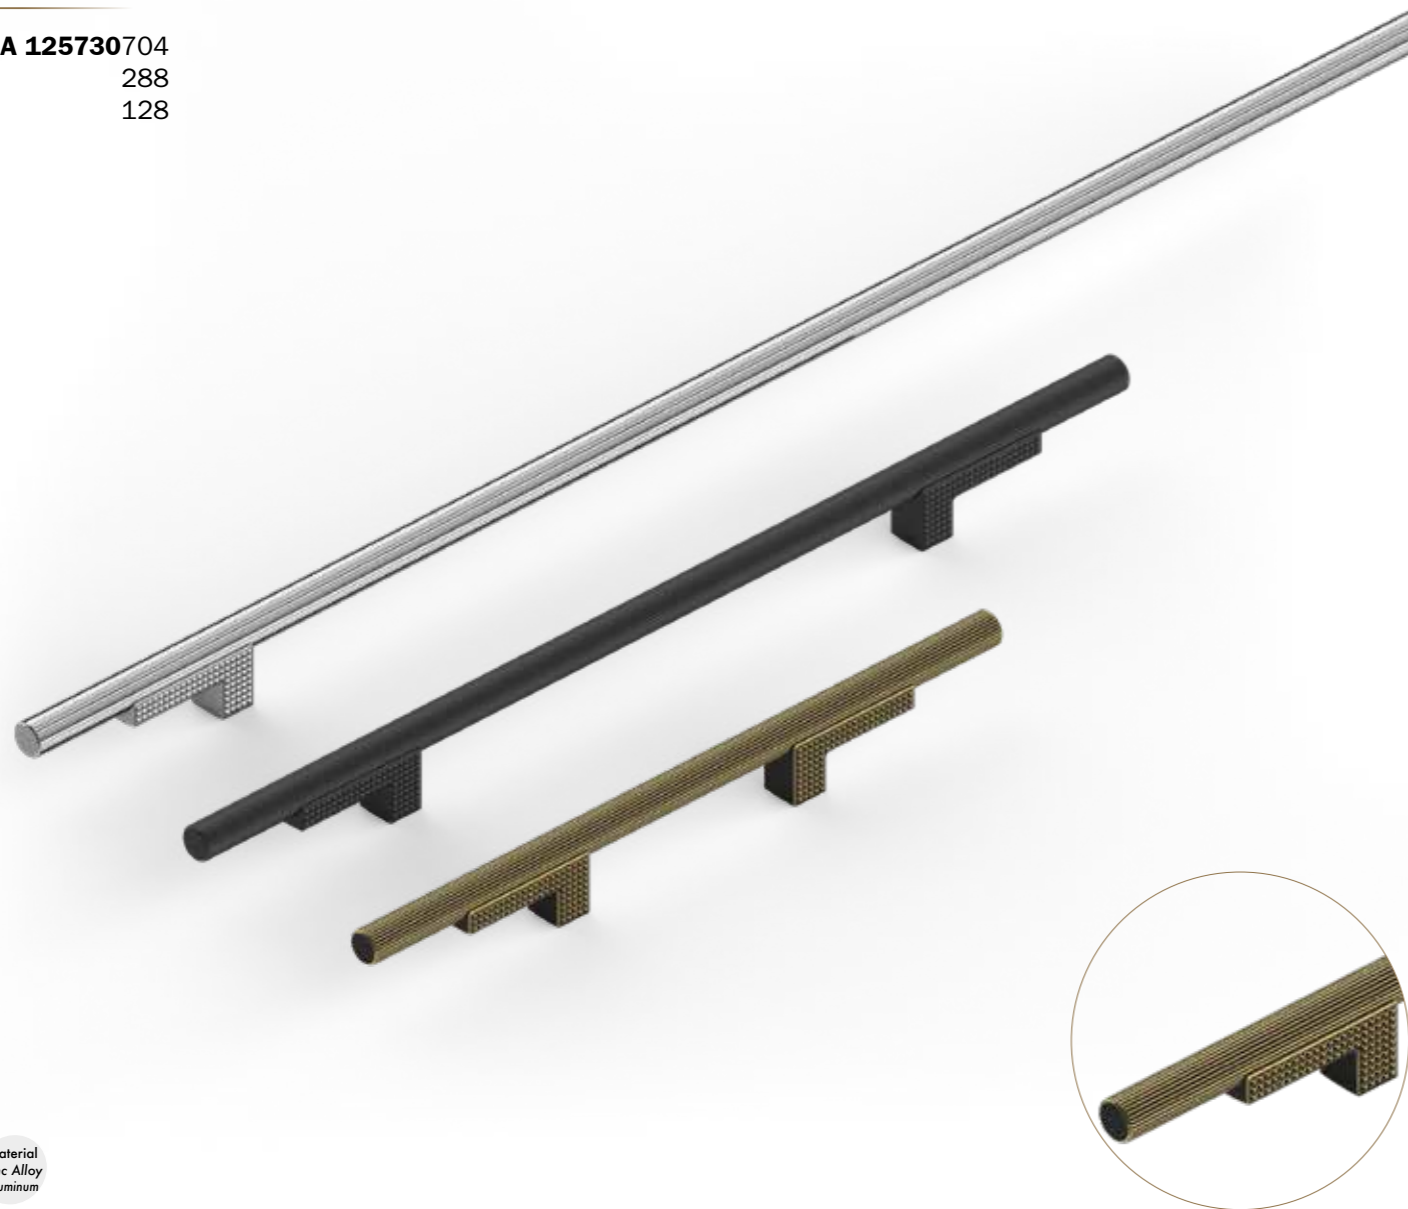

A 125730704
288
128

Material
Zinc Alloy
Aluminum

Code	Length	Central	Width	Height
A125730704	916 mm	704 mm	16 mm	38 mm
A125730288	500 mm	288 mm	16 mm	38 mm
A125730128	340 mm	128 mm	16 mm	38 mm