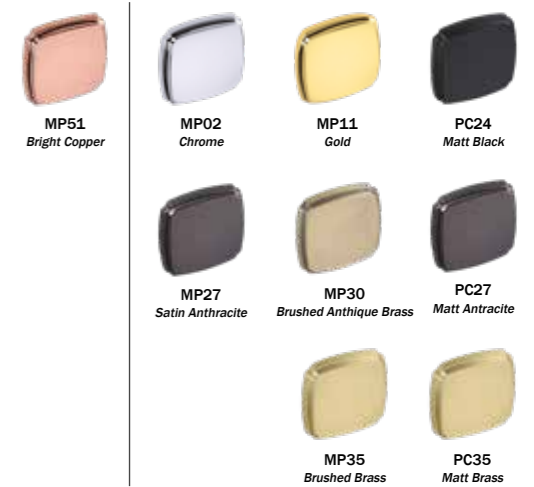

OPTIONAL COLOURS

STANDARD COLOURS