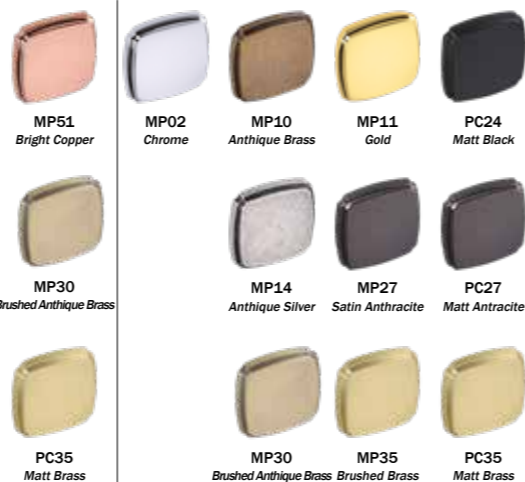

**A 4200032**

Material  
Zinc Alloy

STANDARD COLOURS

Code	Length	Central	Width	Height
A4200032	99 mm	32 mm	46 mm	26 mm

**A 4140016**

**A 4133032**

**A 4131001**

Material  
Zinc Alloy

OPTIONAL COLOURS

STANDARD COLOURS

Code	Length	Central	Width	Height	Colour
A1140192	32 mm	16mm	16 mm	27 mm	MP02/MP10/MP14/PC24/PC35/MP35/MP30
A4133032	73 mm	32 mm	20 mm	25 mm	MP10/PC24/MP14/PC35/MP35
A4131001	16 mm	-	16 mm	26 mm	MP02/MP11/PC24/PC27/MP27/MP30/PC35/MP35/MP51

**A 4140016**

**A 4133032**

**A 4131001**

**A 4127032**

**A 4126002**

**A 4126001**

Material  
Zinc Alloy

OPTIONAL COLOURS