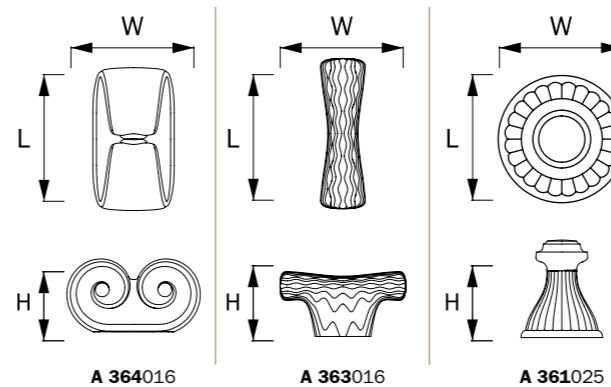

A 363016

A 364016

A 361025

Material  
Zinc Alloy  
Aluminum

OPTIONAL COLOURS

STANDARD COLOURS

Code	Length	Central	Width	Height	Colour
A364016	38 mm	16 mm	22 mm	21 mm	MP10/MP14/PC24/MP32/ MP11/MP27/PC27
A363016	54 mm	16 mm	12 mm	28 mm	MP02/MP10/MP14/PC24/MP30/MP32
A361025	22 mm	1 mm	22 mm	26 mm	MP10/MP14/PC24/MP27/PC27/MP30/MP32