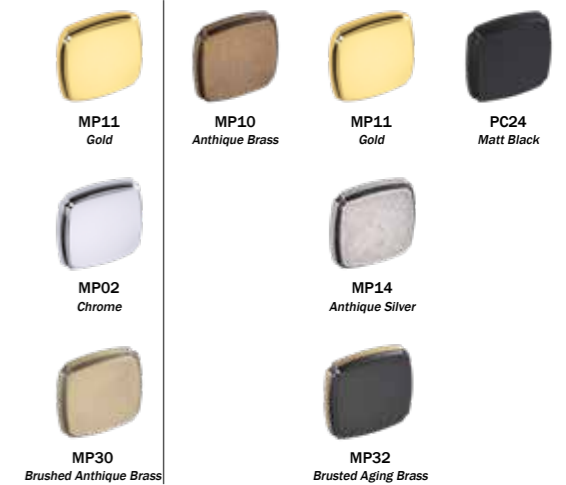

A 363016

A 364016

A 361025

Material  
Zinc Alloy  
Aluminum

OPTIONAL COLOURS

STANDARD COLOURS

Code	Length	Central	Width	Height	Colour
A364016	38 mm	16 mm	22 mm	21 mm	MP10/MP14/PC24/MP32/ MP11/MP27/PC27
A363016	54 mm	16 mm	12 mm	28 mm	MP02/MP10/MP14/PC24/MP30/MP32
A361025	22 mm	1 mm	22 mm	26 mm	MP10/MP14/PC24/MP27/PC27/MP30/MP32

A 360032

A 359032

A 358025

Material  
Zinc Alloy  
Aluminum

OPTIONAL COLOURS

STANDARD COLOURS

Code	Length	Central	Width	Height	Colour
A360032	50 mm	32 mm	22 mm	20 mm	MP10/MP14/PC24/MP32
A359032	43 mm	32 mm	43 mm	25 mm	MP02/MP10/MP11/PC24/MP27/PC27/PC35/MP30
A358025	34 mm	-	34 mm	29 mm	MP10/MP14/PC24/MP32/MP11/MP27/PC27

A 357032

A 356032

A 355025

Material  
Zinc Alloy  
Aluminum

OPTIONAL COLOURS

STANDARD COLOURS

Code	Length	Central	Width	Height	Colour
A357032	44 mm	32 mm	22 mm	24 mm	MP10/MP11/MP14/PC24/MP32/MP02
A356032	44 mm	32 mm	34 mm	24 mm	MP10/MP14/PC24/MP32/MP30
A355025	65 mm	-	32 mm	26 mm	MP10/MP14/PC24/MP32/MP11

STANDARD COLOURS

A 742

A 741

A 741

A 740

A 739

A 738

A 737