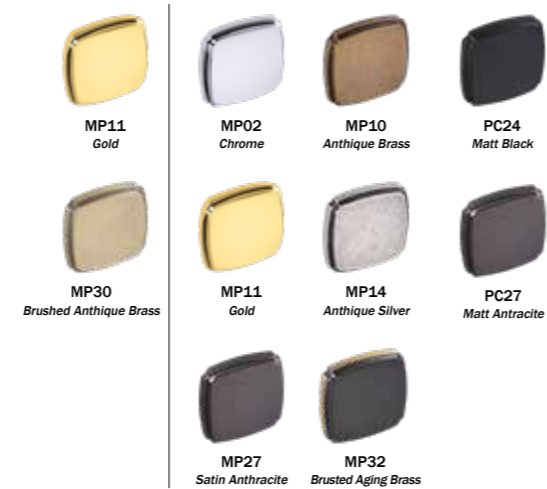

A 354032

A 353016

A 352032

Material  
Zinc Alloy  
Aluminum

Code	Length	Central	Width	Height	Colour
A354032	58 mm	32 mm	26 mm	27 mm	MP02/MP10/MP11/MP14/PC24/MP27/PC27/MP32/MP30
A353016	51 mm	16 mm	18 mm	25 mm	MP02/MP10/MP14/PC24/MP32/MP11/MP30
A352032	76 mm	32 mm	25 mm	23 mm	MP10/MP11/MP14/PC24/MP32

OPTIONAL COLOURS

STANDARD COLOURS

A 351025

A 350016

A 349032

Material  
Zinc Alloy  
Aluminum

Code	Length	Central	Width	Height	Colour
A351025	34 mm	-	34 mm	26 mm	MP02/MP8/MP10/MP11/MP14/PC24/MP27/PC27/MP30/MP32/MP35/PC35
A350016	55 mm	16 mm	30 mm	24 mm	MP10/MP14/PC24/MP32/MP30
A349032	72 mm	32 mm	40 mm	28 mm	MP10/MP14/PC24/MP27/PC27/MP32/MP30