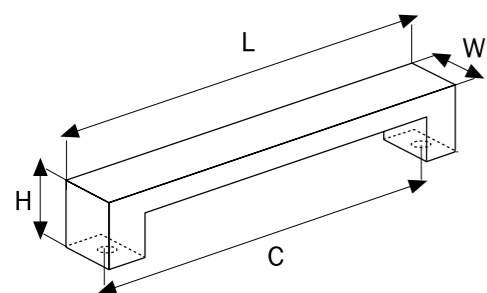

**A 124630896**  
480  
320

Material  
Zinc Alloy  
Aluminum

Code	Length	Central	Width	Height
A124630896	925 mm	896 mm	16 mm	38 mm
A124630480	509 mm	480 mm	16 mm	38 mm
A124630320	349 mm	320 mm	16 mm	38 mm