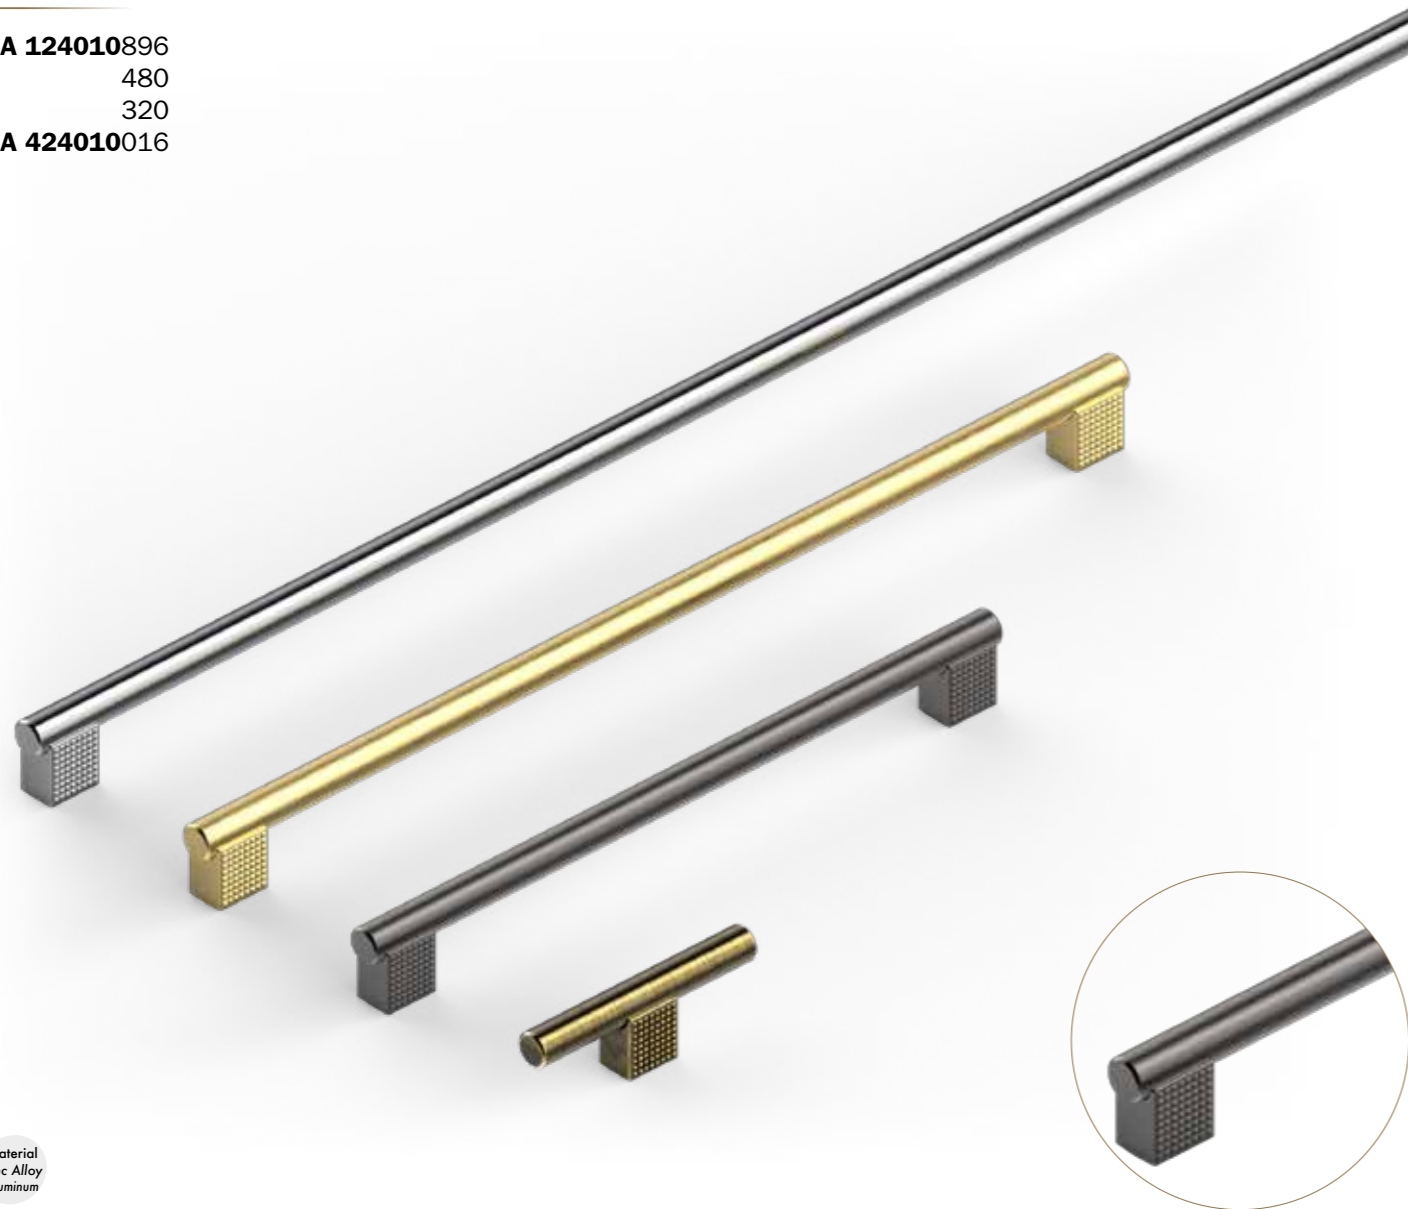

**A 124010896**  
480  
320  
**A 424010016**

Material  
Zinc Alloy  
Aluminum

Code	Length	Central	Width	Height
A124010896	916 mm	896 mm	16 mm	38 mm
A124010480	500 mm	480 mm	16 mm	38 mm
A124010320	340 mm	320 mm	16 mm	38 mm
A424010016	116 mm	16 mm	16 mm	38 mm