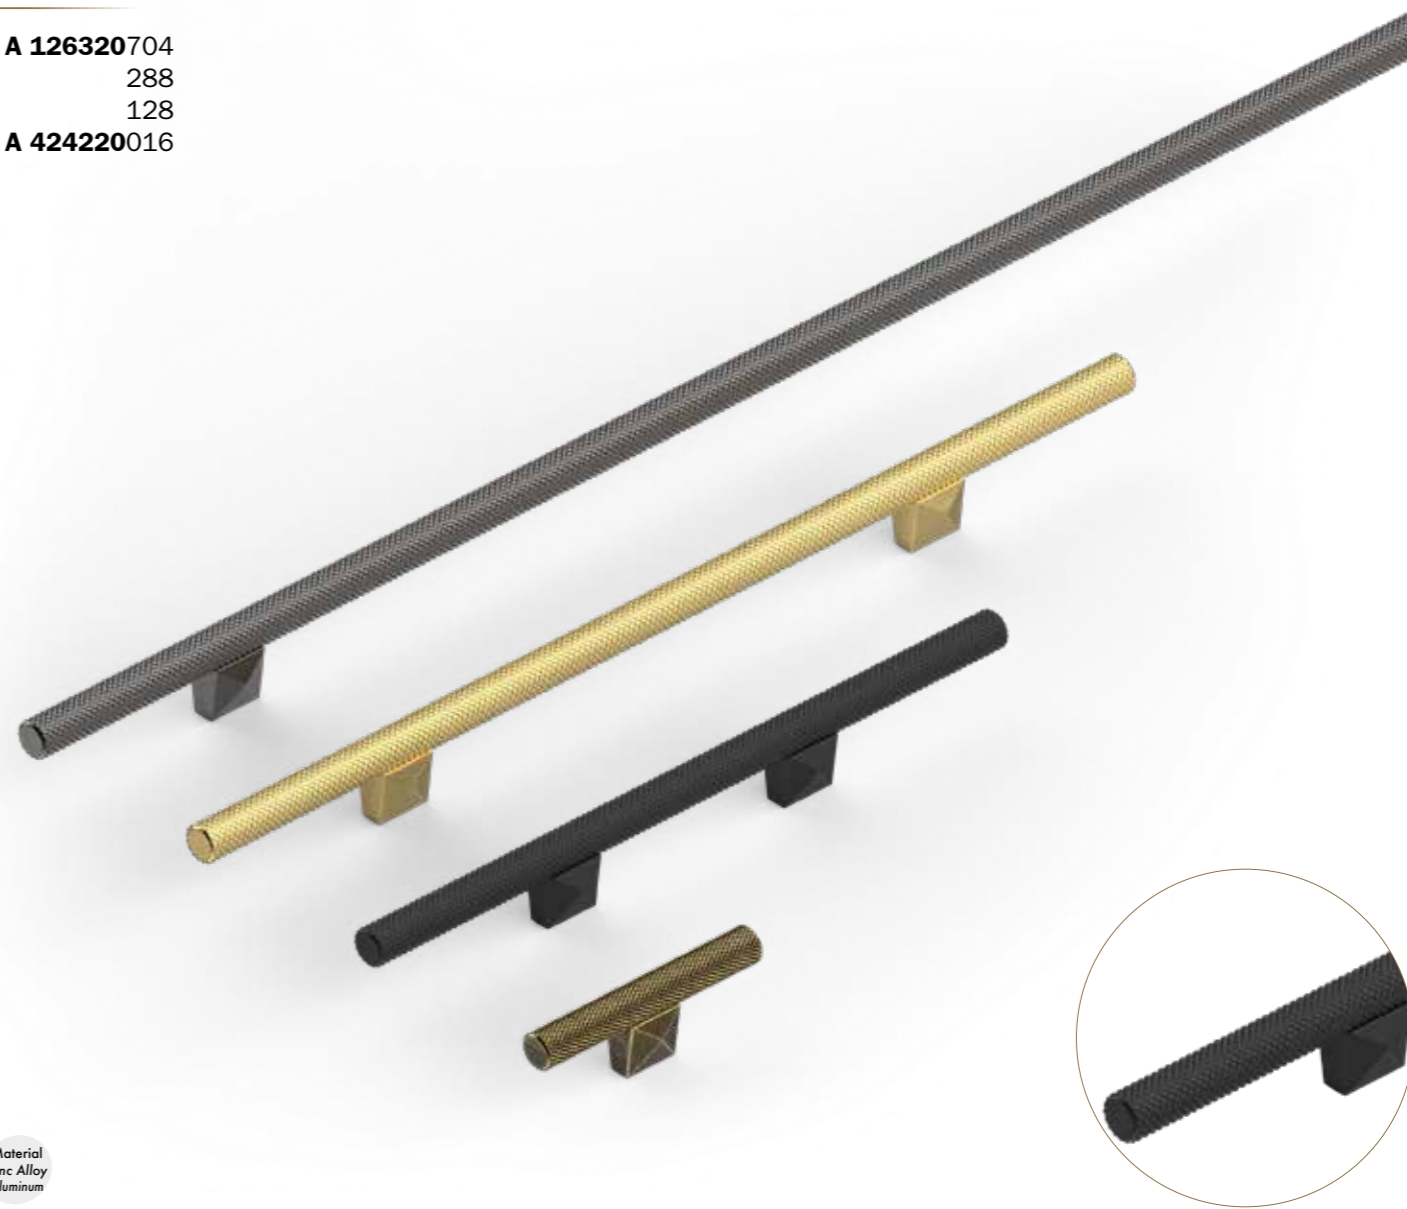

A 126320704
288
128
A 424220016

Material
Zinc Alloy
Aluminum

Code	Length	Central	Width	Height
A126320704	916 mm	704 mm	16 mm	38 mm
A126320288	500 mm	288 mm	16 mm	38 mm
A126320128	340 mm	128 mm	16 mm	38 mm
A424220016	116 mm	16 mm	16 mm	38 mm