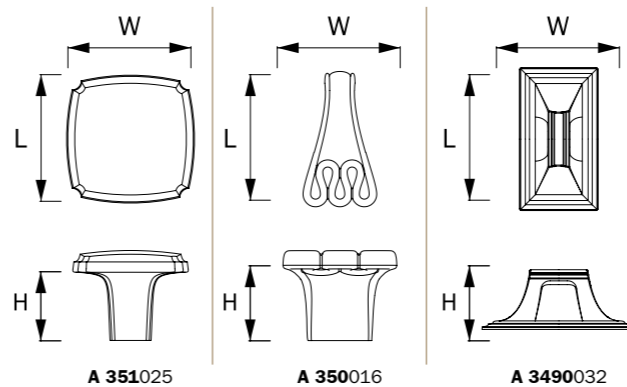

OPTIONAL COLOURS

STANDARD COLOURS

A 351025

A 350016

A 349032

Material  
Zinc Alloy  
Aluminum

Code	Length	Central	Width	Height	Colour
A351025	34 mm	-	34 mm	26 mm	MP02/MP8/MP10/MP11/MP14/PC24/MP27/PC27/MP30/MP32/MP35/PC35
A350016	55 mm	16 mm	30 mm	24 mm	MP10/MP14/PC24/MP32/MP30
A349032	72 mm	32 mm	40 mm	28 mm	MP10/MP14/PC24/MP27/PC27/MP32/MP30