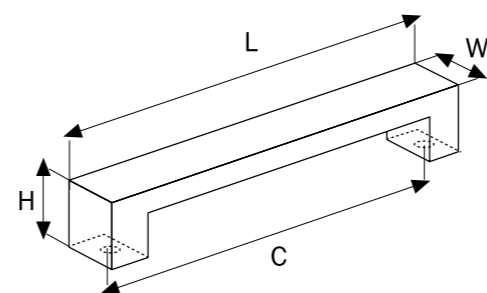

A 126020800
384
224
A 424120016

Material
Zinc Alloy
Aluminum

Code	Length	Central	Width	Height
A126020800	916 mm	800 mm	16 mm	40 mm
A126020384	500 mm	384 mm	16 mm	40 mm
A126020224	340 mm	224 mm	16 mm	40 mm
A424120116	116 mm	16 mm	16 mm	40 mm

OPTIONAL COLOURS

STANDARD COLOURS

A 126010800
384
224
A 424110016

Material
Zinc Alloy
Aluminum

Code	Length	Central	Width	Height
A126010800	916 mm	800 mm	16 mm	40 mm
A126010384	500 mm	384 mm	16 mm	40 mm
A126010224	340 mm	224 mm	16 mm	40 mm
A424110116	116 mm	16 mm	16 mm	40 mm

OPTIONAL COLOURS

STANDARD COLOURS