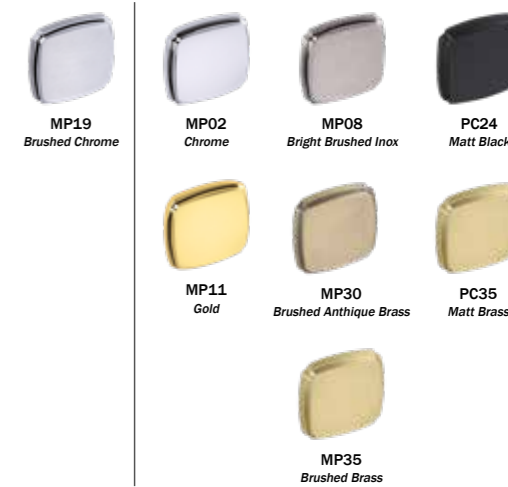

OPTIONAL COLOURS

STANDARD COLOURS