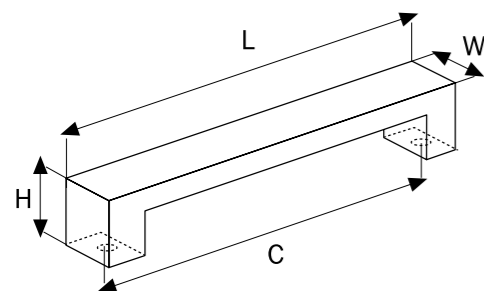

STANDARD COLOURS

Code	Length	Central	Width	Height
A1193128	160 mm	128 mm	80 mm	25 mm
A1193096	160 mm	96 mm	80 mm	25 mm
A1193064	100 mm	64 mm	50 mm	26 mm
A4193016	60 mm	16 mm	60 mm	26 mm