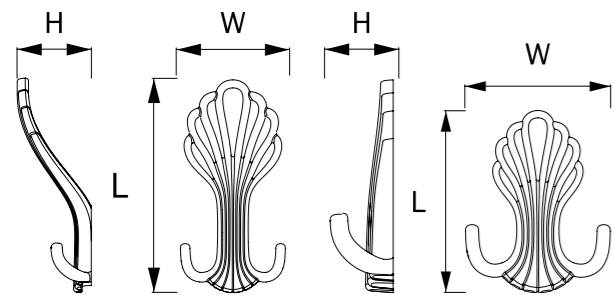

OPTIONAL COLOURS

STANDARD COLOURS

A 747

A 746

Material  
Zinc Alloy

Code	Length	Width	Height
A747000	132 mm	66 mm	46 mm
A746000	83 mm	66 mm	25 mm

A 747

A 746