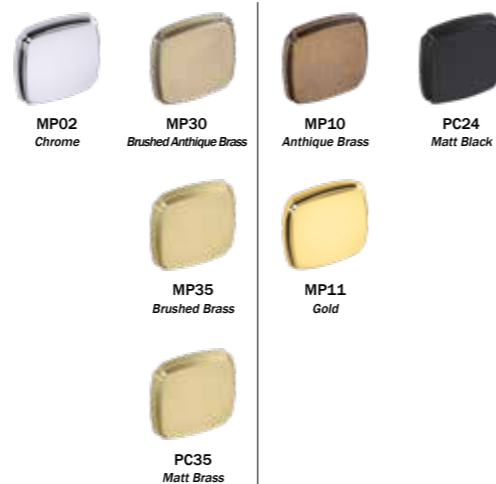

**OPTIONAL COLOURS**

**STANDARD COLOURS**

MP11  
Gold

MP35  
Brushed Brass

PC24  
Matt Black

MP30  
Brushed Antique Brass

PC35  
Matt Brass

A 4179032

Material  
Zinc Alloy

Code	Length	Central	Width	Height
A1172064	132 mm	64 mm	40 mm	22 mm
A4172032	100 mm	32 mm	40 mm	22 mm

OPTIONAL COLOURS

STANDARD COLOURS

A 1170096

A 1170064

Material  
Zinc Alloy

Code	Length	Central	Width	Height
A1170096	134 mm	96 mm	35 mm	22 mm
A1170064	102 mm	64 mm	35 mm	22 mm

OPTIONAL COLOURS

STANDARD COLOURS

A 1169096

A 1169064

Material  
Zinc Alloy

Code	Length	Central	Width	Height
A1169096	140 mm	96 mm	44 mm	24 mm
A1169064	108 mm	64 mm	44 mm	24 mm

OPTIONAL COLOURS

STANDARD COLOURS