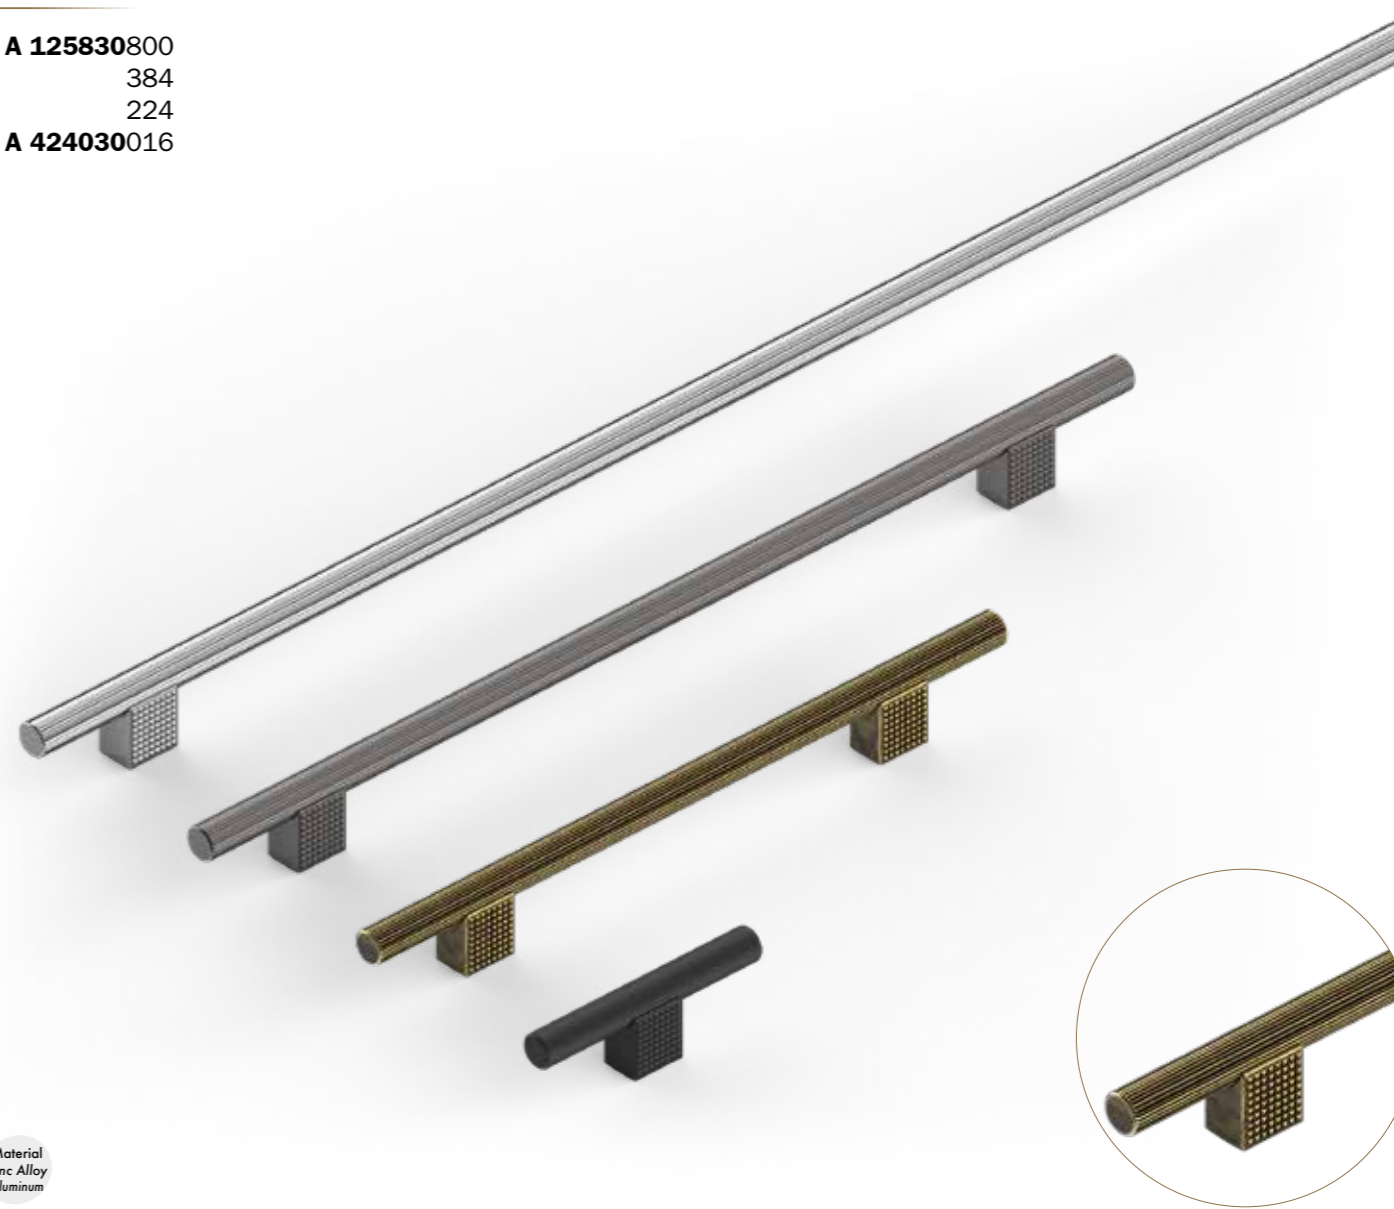

A 125830800
384
224
A 424030016

Material
Zinc Alloy
Aluminum

Code	Length	Central	Width	Height
A125830800	916 mm	800 mm	16 mm	38 mm
A125830384	500 mm	384 mm	16 mm	38 mm
A125830224	340 mm	224 mm	16 mm	38 mm
A424030116	116 mm	16 mm	16 mm	38 mm