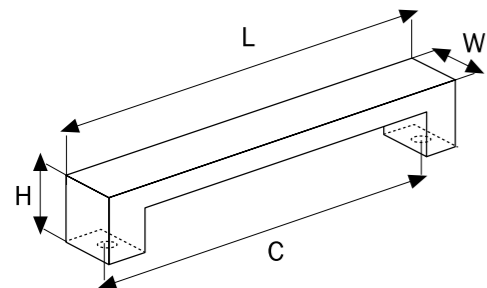

STANDARD COLOURS

Code	Length	Central	Width	Height
A1195128	160 mm	128 mm	80 mm	25 mm
A1195096	160 mm	96 mm	80 mm	25 mm
A1195064	100 mm	64 mm	50 mm	26 mm
A4195016	60 mm	16 mm	60 mm	26 mm