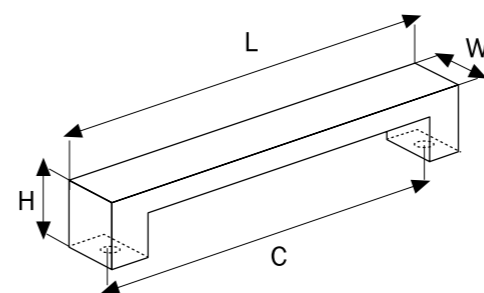

**A 124530896**  
480  
320  
**A 424530016**

Material  
Zinc Alloy  
Aluminum

Code	Length	Central	Width	Height
A124530896	916 mm	896 mm	16 mm	41 mm
A124530480	500 mm	480 mm	16 mm	41 mm
A124530320	340 mm	320 mm	16 mm	41 mm
A424530016	116 mm	16 mm	16 mm	41 mm