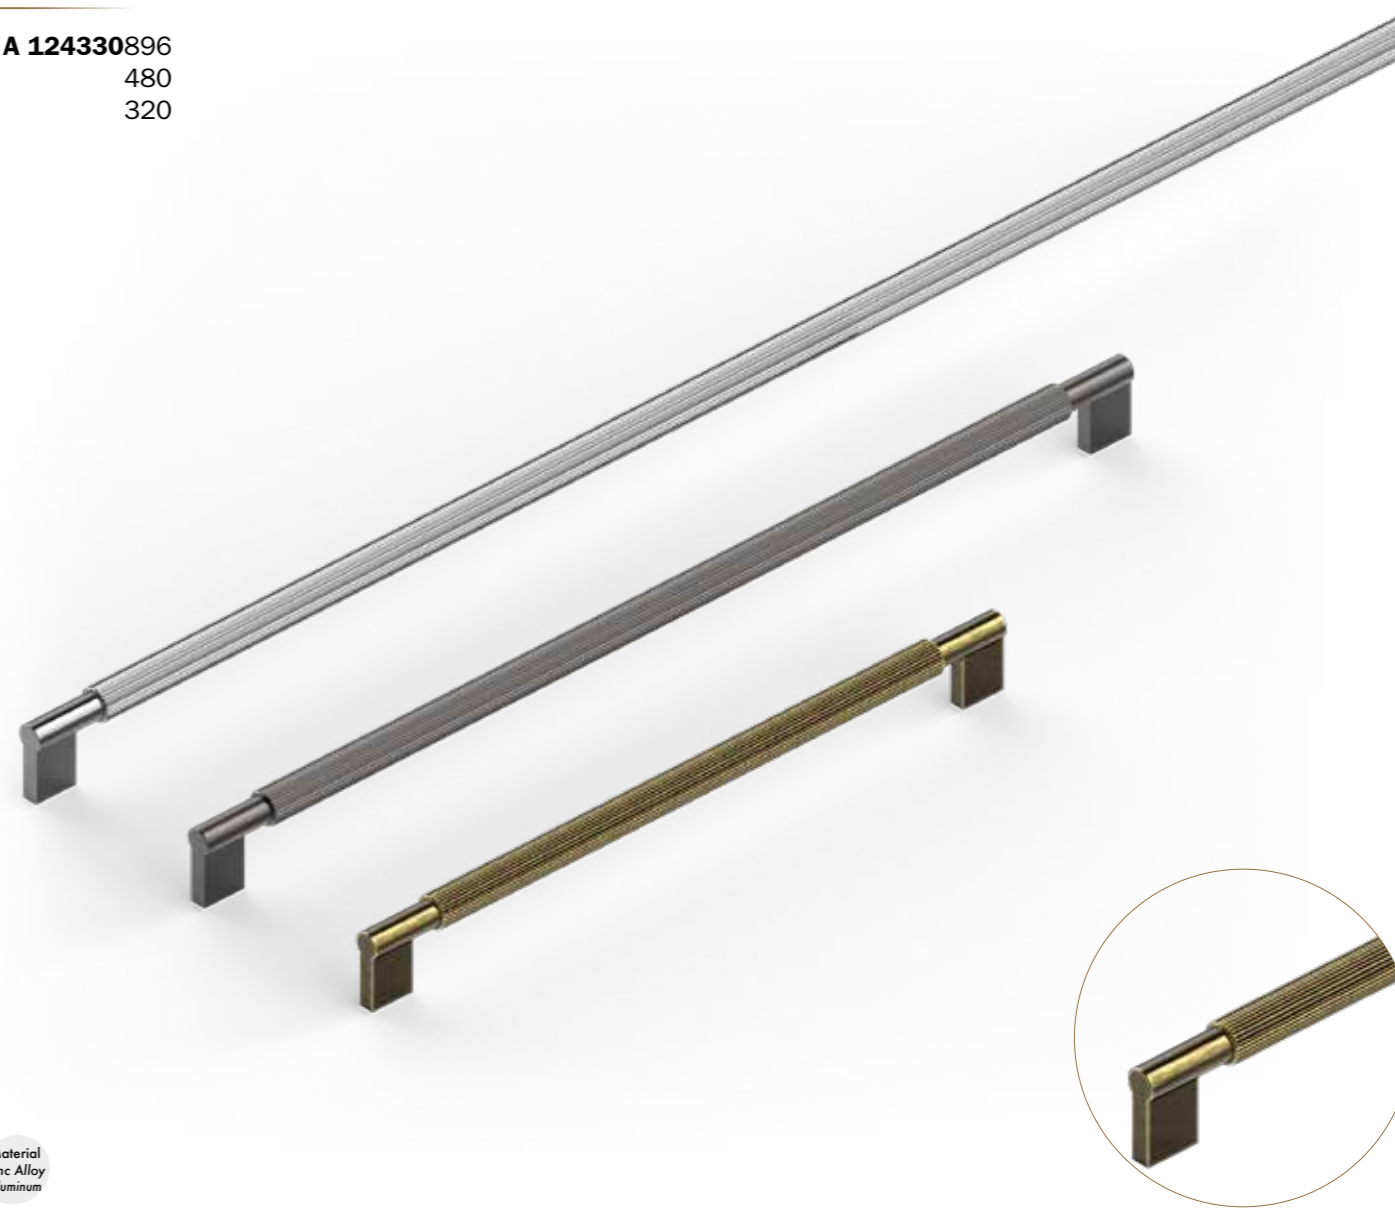

**A 124330896**  
480  
320

Material  
Zinc Alloy  
Aluminum

Code	Length	Central	Width	Height
A124330896	918 mm	896 mm	16 mm	38 mm
A124330480	502 mm	480 mm	16 mm	38 mm
A124330320	342 mm	320 mm	16 mm	38 mm