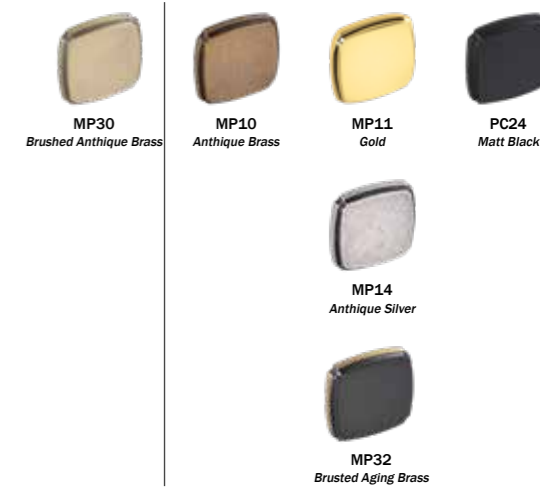

OPTIONAL COLOURS

STANDARD COLOURS

A 346128  
096  
016

Material  
Zinc Alloy

Code	Length	Central	Width	Height
A346128	212 mm	128 mm	41 mm	26 mm
A346096	180 mm	96 mm	38 mm	26 mm
A346016	80 mm	16 mm	37 mm	25 mm