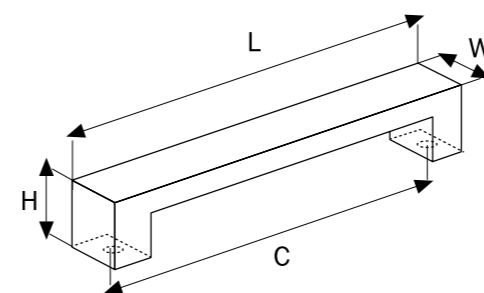

A 350128  
096  
016

Material  
Zinc Alloy

Code	Length	Central	Width	Height
A350128	178 mm	128 mm	30 mm	28 mm
A350096	142 mm	96 mm	30 mm	27 mm
A350016	55 mm	16 mm	30 mm	24 mm

OPTIONAL COLOURS

STANDARD COLOURS