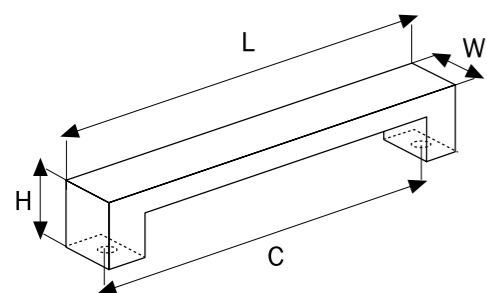

OPTIONAL COLOURS

STANDARD COLOURS

**A 922320**  
224

Material  
Zinc Alloy

Code	Length	Central	Width	Height
A922320	352 mm	320 mm	17 mm	28 mm
A922224	245 mm	224 mm	17 mm	28 mm

OPTIONAL COLOURS

**A 917224**  
128