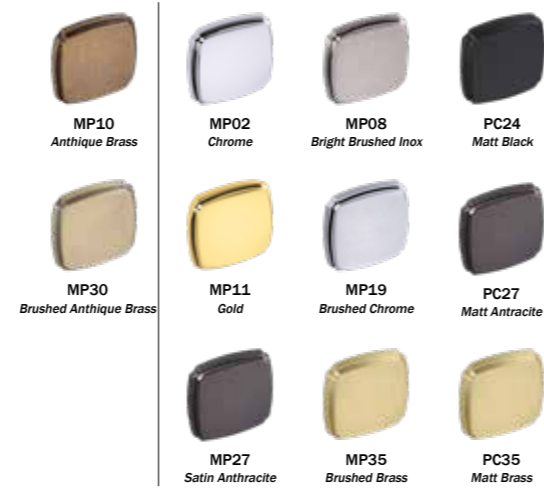

# COAT HOOKS

**A 7113020**  
010

Material  
Zinc Alloy

Code	Length	Width	Height
A7113020	110 mm	92 mm	49 mm
A7113010	116 mm	22 mm	48 mm

A 7113020

A 7113021

OPTIONAL COLOURS

STANDARD COLOURS