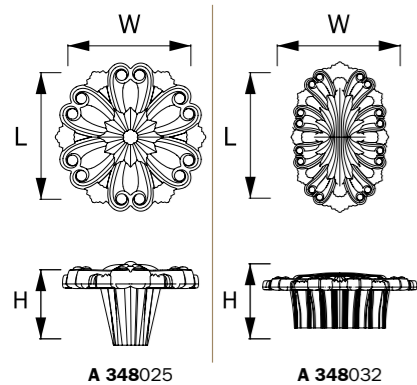

Material
Zinc Alloy
Aluminum

Code	Length	Central	Width	Height	Colour
A348032	68 mm	32 mm	44 mm	24 mm	MP10/MP11/MP14/PC24/MP32/MP30
A348025	40 mm	-	40 mm	25 mm	MP10/MP11/MP14/PC24/MP32/MP30