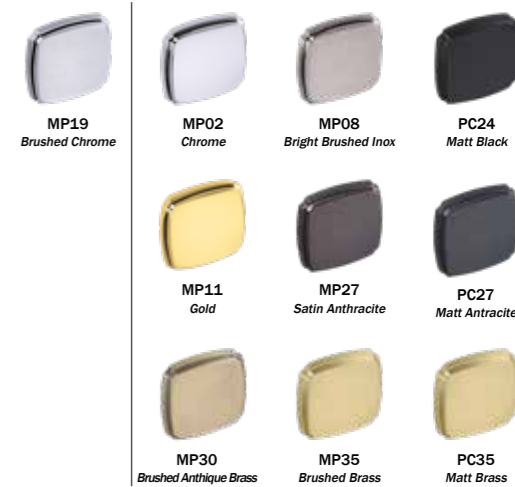

OPTIONAL COLOURS

STANDARD COLOURS