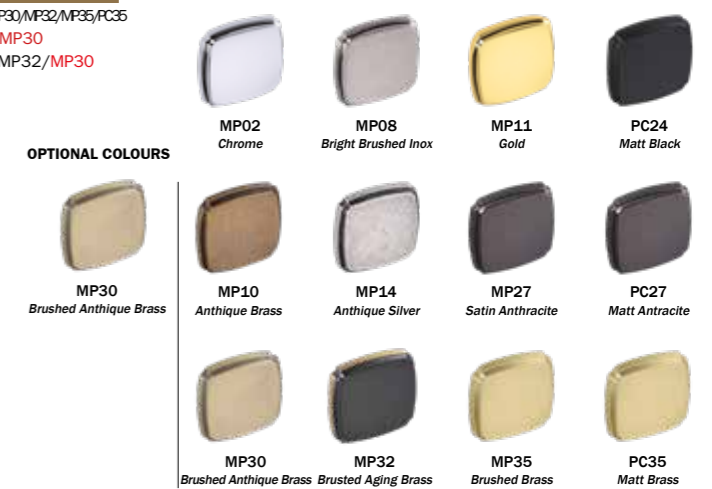

STANDARD COLOURS

OPTIONAL COLOURS