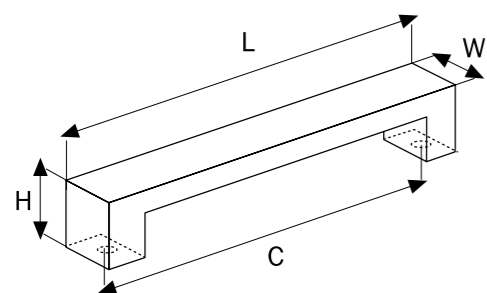

**A 126020800**  
384  
224  
**A 424120016**

Material  
Zinc Alloy  
Aluminum

Code	Length	Central	Width	Height
<b>A126020800</b>	916 mm	800 mm	16 mm	40 mm
<b>A126020384</b>	500 mm	384 mm	16 mm	40 mm
<b>A126020224</b>	340 mm	224 mm	16 mm	40 mm
<b>A424120116</b>	116 mm	16 mm	16 mm	40 mm