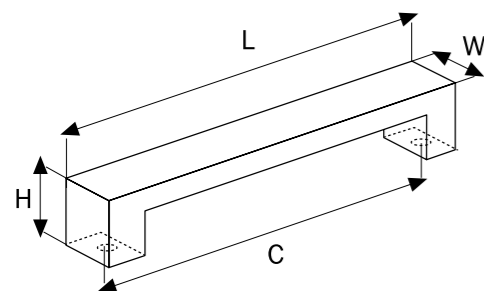

B 866224
160