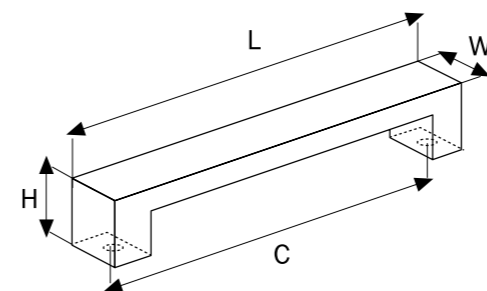

Material
Zinc Alloy

Code	Length	Central	Width	Height
A365128	148 mm	128 mm	20 mm	28 mm
A365096	116 mm	96 mm	20 mm	28 mm
A365016	36 mm	16 mm	20 mm	28 mm