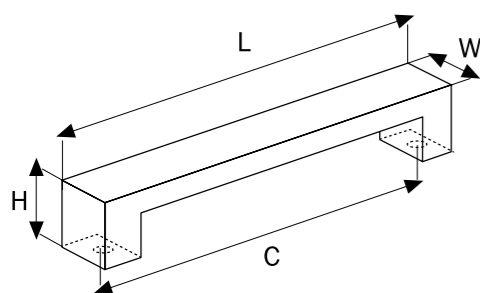

Material
Zinc Alloy

Code	Length	Central	Width	Height
A364128	152 mm	128 mm	22 mm	27 mm
A364096	120 mm	96 mm	22 mm	27 mm
A364016	38 mm	16 mm	22 mm	21 mm