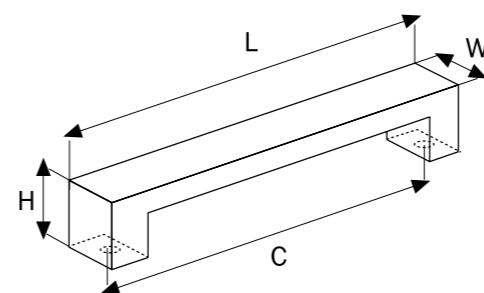

STANDARD COLOURS