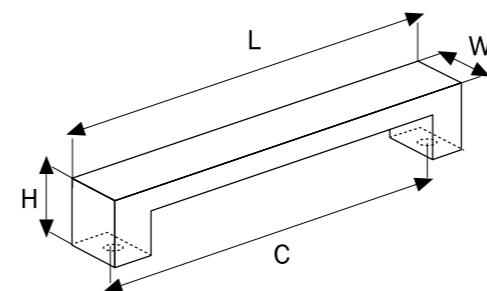

Material
Zinc Alloy

Code	Length	Central	Width	Height
A1176160	200 mm	160 mm	2 mm	17 mm