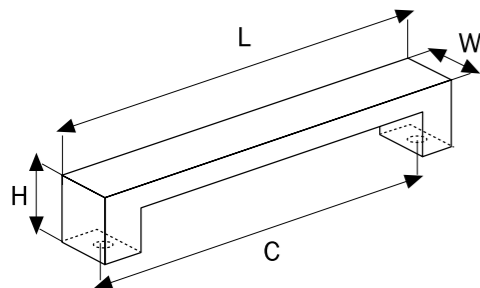

STANDARD COLOURS

Code	Length	Central	Width	Height
A1214224	248 mm	224 mm	57 mm	33 mm
A1214128	160 mm	128 mm	80 mm	33 mm
A1214064	88 mm	64 mm	88 mm	33 mm