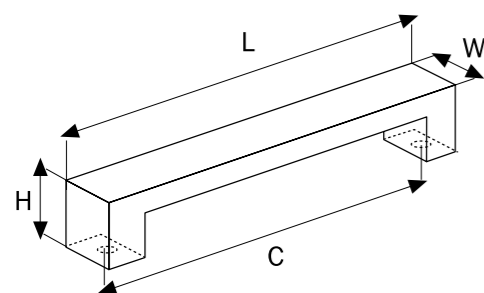

A 1118320
256
192

Material
Zinc Alloy
Aluminum

STANDARD COLOURS

Code	Length	Central	Width	Height
A1118320	339 mm	320 mm	24 mm	38 mm
A1118256	275 mm	256 mm	24 mm	38 mm
A1118192	211 mm	192 mm	24 mm	38 mm

A 1117320
256
192
A 4117016

Material
Zinc Alloy
Aluminum

STANDARD COLOURS

Code	Length	Central	Width	Height
A1117320	366 mm	320 mm	22 mm	37 mm
A1117256	302 mm	256 mm	22 mm	37 mm
A1117192	238 mm	192 mm	22 mm	37 mm
A4117016	56 mm	16 mm	22 mm	37 mm