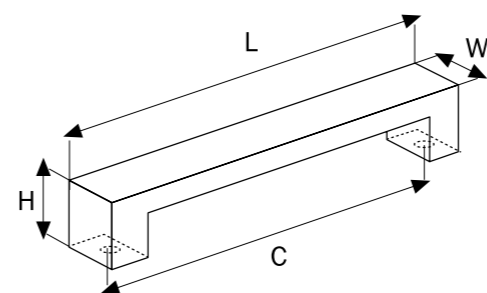

**A 124510896**  
480  
320  
**A 424510016**

Material  
Zinc Alloy  
Aluminum

Code	Length	Central	Width	Height
A124510896	916 mm	896 mm	16 mm	41 mm
A124510480	500 mm	480 mm	16 mm	41 mm
A124510320	340 mm	320 mm	16 mm	41 mm
A424510016	116 mm	16 mm	16 mm	41 mm