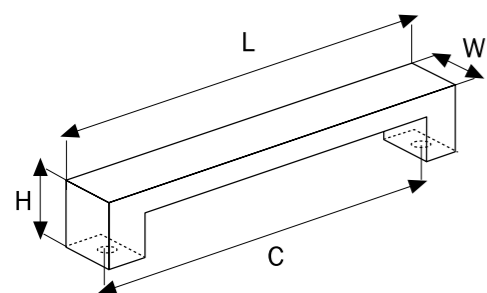

**A 125620800**  
384  
224

Material  
Zinc Alloy  
Aluminum

Code	Length	Central	Width	Height
A125620800	916 mm	800 mm	16 mm	38 mm
A125620384	500 mm	384 mm	16 mm	38 mm
A125620224	340 mm	224 mm	16 mm	38 mm