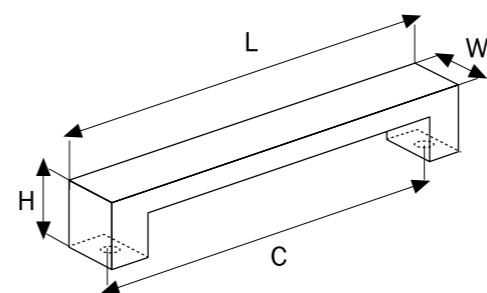

A 124120896
480
320
A 424120016

Material
Zinc Alloy
Aluminum

Code	Length	Central	Width	Height
A124120896	916 mm	896 mm	16 mm	40 mm
A124120480	500 mm	480 mm	16 mm	40 mm
A124120320	340 mm	320 mm	16 mm	40 mm
A424120016	116 mm	16 mm	16 mm	40 mm

OPTIONAL COLOURS

STANDARD COLOURS

A 124110896
480
320
A 424110016

Material
Zinc Alloy
Aluminum

Code	Length	Central	Width	Height
A124110896	916 mm	896 mm	16 mm	40 mm
A124110480	500 mm	480 mm	16 mm	40 mm
A124110320	340 mm	320 mm	16 mm	40 mm
A424110016	116 mm	16 mm	16 mm	40 mm

OPTIONAL COLOURS

STANDARD COLOURS