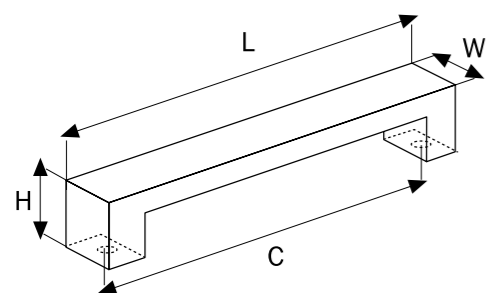

OPTIONAL COLOURS

STANDARD COLOURS

**A 1106320**  
160  
**A 4106016**

Material  
Zinc Alloy

Code	Length	Central	Width	Height
<b>A1106320</b>	340 mm	320 mm	20 mm	28 mm
<b>A1106160</b>	180 mm	160 mm	20 mm	28 mm
<b>A4106016</b>	40 mm	16 mm	40 mm	28 mm