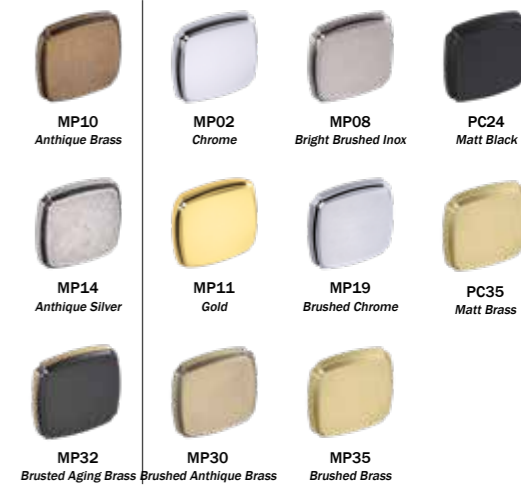

Material  
Zinc Alloy

Code	Length	Width	Height
A7105020	31 mm	79 mm	34 mm
A7105010	58 mm	17 mm	34 mm

STANDARD COLOURS

A 7105020

A 7105021

**A 7104010**

Material  
Zinc Alloy

Code	Length	Width	Height
A7104010	70 mm	25 mm	35 mm

OPTIONAL COLOURS

STANDARD COLOURS

**A 7101020**

Material  
Zinc Alloy

Code	Length	Width	Height
A7101020	100 mm	60 mm	55 mm

STANDARD COLOURS

**A 7101010**

Material  
Zinc Alloy