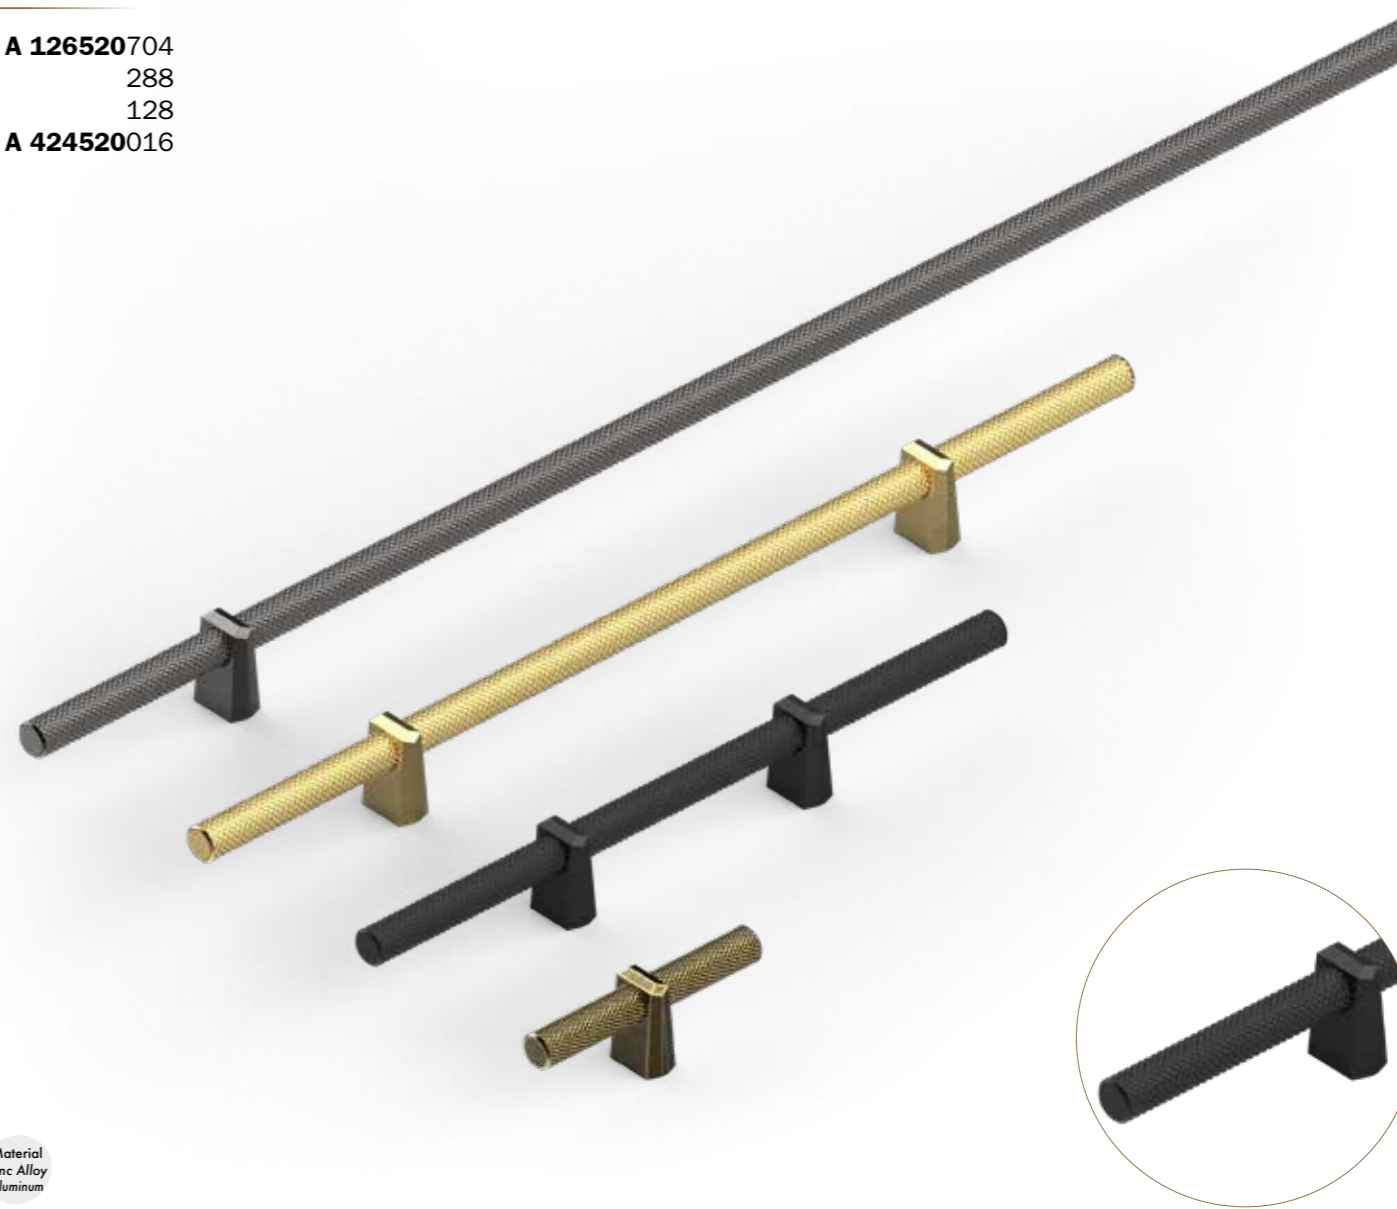

A 126520704
288
128
A 424520016

Material
Zinc Alloy
Aluminum

Code	Length	Central	Width	Height
A126520704	916 mm	704 mm	16 mm	41 mm
A126520288	500 mm	288 mm	16 mm	41 mm
A126520128	340 mm	128 mm	16 mm	41 mm
A424520016	116 mm	16 mm	16 mm	41 mm