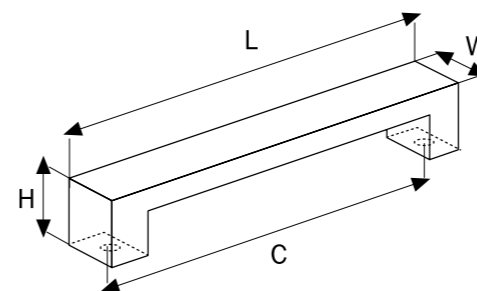

STANDARD COLOURS

Code	Length	Central	Width	Height
A1198128	160 mm	128 mm	80 mm	25 mm
A1198096	160 mm	96 mm	80 mm	25 mm
A1198064	100 mm	64 mm	50 mm	26 mm
A4198016	60 mm	16 mm	60 mm	26 mm