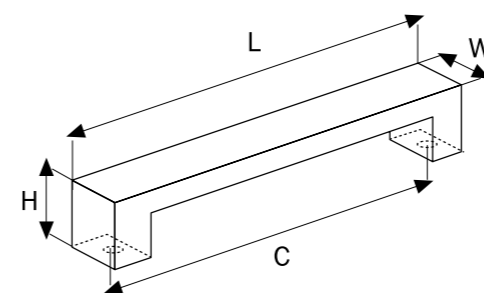

OPTIONAL COLOURS