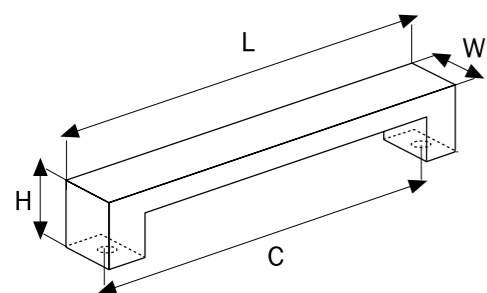

OPTIONAL COLOURS

STANDARD COLOURS

**A 126110704**  
288  
128  
**A 424110016**

Material  
Zinc Alloy  
Aluminum

Code	Length	Central	Width	Height
A126110704	916 mm	704 mm	16 mm	40 mm
A126110288	500 mm	288 mm	16 mm	40 mm
A126110128	340 mm	128 mm	16 mm	40 mm
A424110016	116 mm	16 mm	16 mm	40 mm