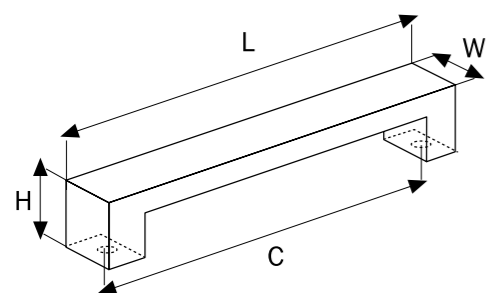

**A 124320896**  
480  
320

Material  
Zinc Alloy  
Aluminum

Code	Length	Central	Width	Height
A124320896	918 mm	896 mm	16 mm	38 mm
A124320480	502 mm	480 mm	16 mm	38 mm
A124320320	342 mm	320 mm	16 mm	38 mm