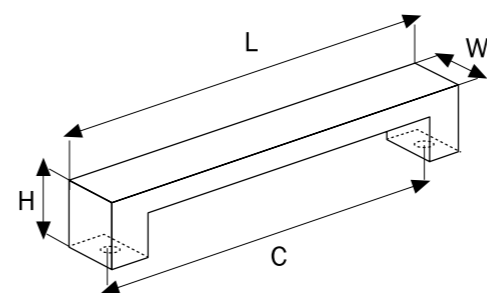

OPTIONAL COLOURS

STANDARD COLOURS

**A 124220896**  
480  
320  
**A 424220016**

Material  
Zinc Alloy  
Aluminum

Code	Length	Central	Width	Height
A124220896	916 mm	896 mm	16 mm	38 mm
A124220480	500 mm	480 mm	16 mm	38 mm
A124220320	340 mm	320 mm	16 mm	38 mm
A424220016	116 mm	16 mm	16 mm	38 mm