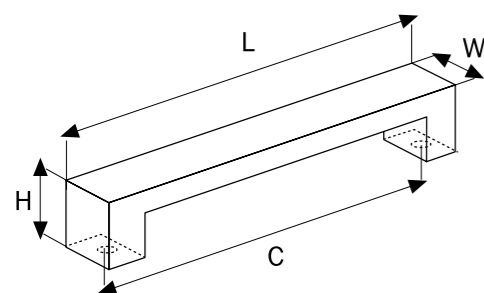

**A 123920896**  
480  
320

Material  
Zinc Alloy  
Aluminum

Code	Length	Central	Width	Height
A123920896	916 mm	896 mm	16 mm	38 mm
A123920480	500 mm	480 mm	16 mm	38 mm
A123920320	340 mm	320 mm	16 mm	38 mm