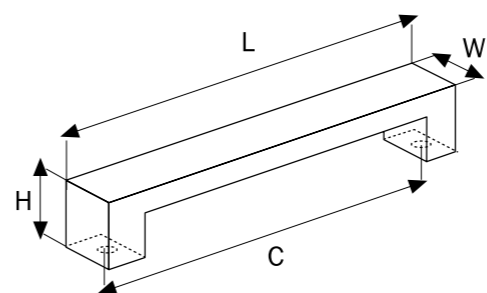

A 1120320
256
192
A 4120016

Material
Zinc Alloy
Aluminum

STANDARD COLOURS

Code	Length	Central	Width	Height
A1120320	360 mm	320 mm	18 mm	37 mm
A1120256	296 mm	256 mm	18 mm	37 mm
A1120192	232 mm	192 mm	18 mm	37 mm
A4120016	50 mm	16 mm	18 mm	37 mm

A 1119320
256
192
A 4119016

Material
Zinc Alloy
Aluminum

STANDARD COLOURS

Code	Length	Central	Width	Height
A1119320	359 mm	320 mm	20 mm	36 mm
A1119256	296 mm	256 mm	20 mm	36 mm
A1119192	232 mm	192 mm	20 mm	36 mm
A4119016	50 mm	16 mm	20 mm	36 mm