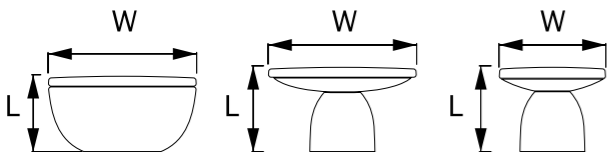

A 4134-001  
002

A 41340029147

A 41340029149

A 41340019149

Material  
Zinc Alloy

BODY COLOURS    OPTIONAL COLOURS    STANDARD COLOURS

Code	Width	Height
A41340019149	36 mm	28 mm
A41340029149	50 mm	28 mm
A41340029147	50 mm	25 mm