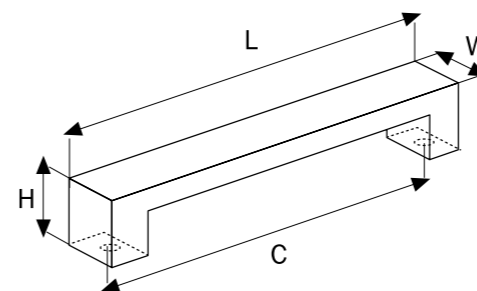

STANDARD COLOURS

Code	Length	Central	Width	Height
A1109320	344 mm	320 mm	16 mm	30 mm
A1109192	216 mm	192 mm	16 mm	30 mm
A1109096	120 mm	96 mm	16 mm	30 mm