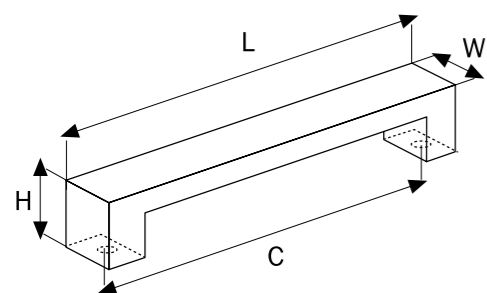

OPTIONAL COLOURS

STANDARD COLOURS

**A 125820800**  
384  
224  
**A 424020016**

Material  
Zinc Alloy  
Aluminum

Code	Length	Central	Width	Height
<b>A125820800</b>	916 mm	800 mm	16 mm	38 mm
<b>A125820384</b>	500 mm	384 mm	16 mm	38 mm
<b>A125820224</b>	340 mm	224 mm	16 mm	38 mm
<b>A424020116</b>	116 mm	16 mm	16 mm	38 mm