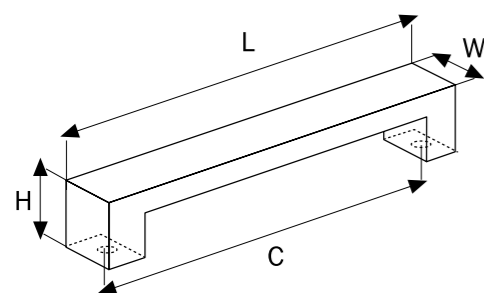

Material  
Zinc Alloy

Code	Length	Central	Width	Height
A1172064	132 mm	64 mm	40 mm	22 mm
A4172032	100 mm	32 mm	40 mm	22 mm

OPTIONAL COLOURS

STANDARD COLOURS

A 1170096

A 1170064

Material  
Zinc Alloy

Code	Length	Central	Width	Height
A1170096	134 mm	96 mm	35 mm	22 mm
A1170064	102 mm	64 mm	35 mm	22 mm