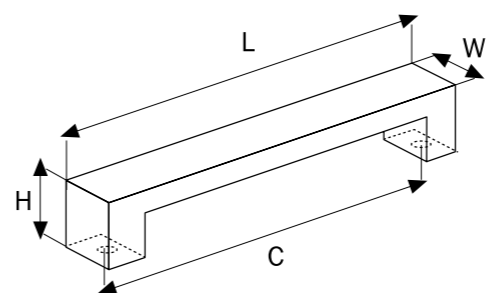

OPTIONAL COLOURS

STANDARD COLOURS

**A 126430800**  
384  
224  
**A 424530016**

Material  
Zinc Alloy  
Aluminum

Code	Length	Central	Width	Height
A126430800	916 mm	800 mm	16 mm	41 mm
A126430384	500 mm	384 mm	16 mm	41 mm
A126430224	340 mm	224 mm	16 mm	41 mm
A424530116	116 mm	16 mm	16 mm	41 mm