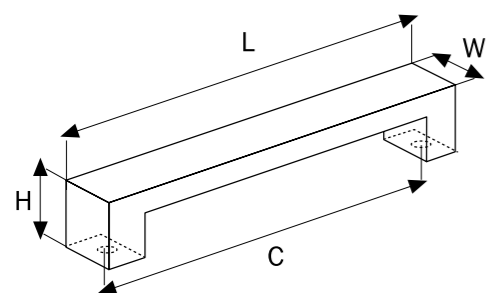

OPTIONAL COLOURS

STANDARD COLOURS

**A 125730704**  
288  
128

Material  
Zinc Alloy  
Aluminum

Code	Length	Central	Width	Height
A125730704	916 mm	704 mm	16 mm	38 mm
A125730288	500 mm	288 mm	16 mm	38 mm
A125730128	340 mm	128 mm	16 mm	38 mm