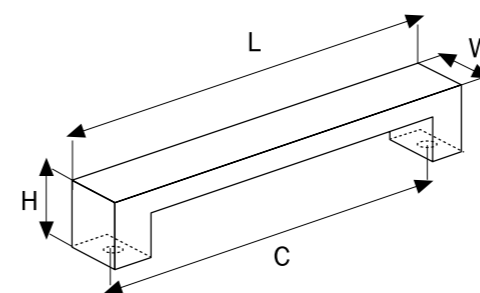

OPTIONAL COLOURS

STANDARD COLOURS

**A 1107320**  
160  
**A 4107001**

Material  
Zinc Alloy

Code	Length	Central	Width	Height
<b>A1107320</b>	336 mm	320 mm	16 mm	30 mm
<b>A1107160</b>	176 mm	160 mm	16 mm	30 mm
<b>A4107001</b>	54 mm	-	16 mm	30 mm