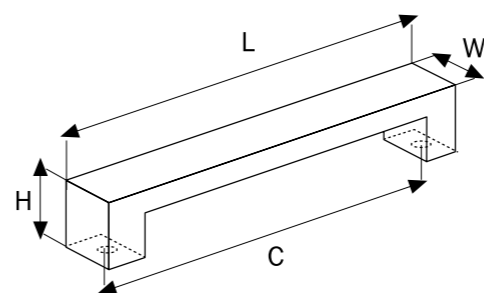

**A 126410800**  
384  
224  
**A 424510016**

Material  
Zinc Alloy  
Aluminum

Code	Length	Central	Width	Height
A126410800	916 mm	800 mm	16 mm	41 mm
A126410384	500 mm	384 mm	16 mm	41 mm
A126410224	340 mm	224 mm	16 mm	41 mm
A424510116	116 mm	16 mm	16 mm	41 mm