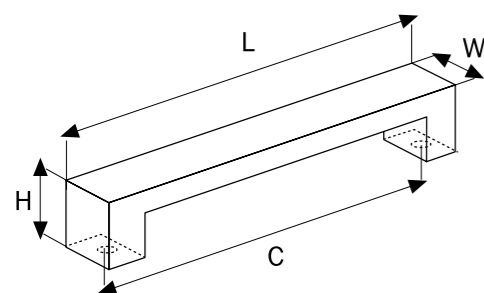

OPTIONAL COLOURS

STANDARD COLOURS

**A 126420800**  
384  
224  
**A 424520016**

Material  
Zinc Alloy  
Aluminum

Code	Length	Central	Width	Height
A126420800	916 mm	800 mm	16 mm	41 mm
A126420384	500 mm	384 mm	16 mm	41 mm
A126420224	340 mm	224 mm	16 mm	41 mm
A424520116	116 mm	16 mm	16 mm	41 mm