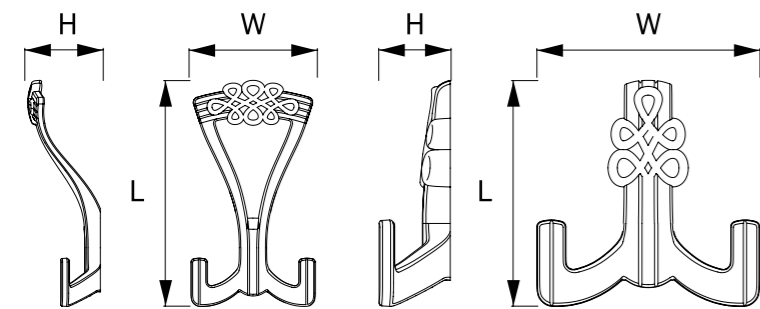

STANDARD COLOURS

Code	Length	Width	Height
A740000	147 mm	80 mm	47 mm
A739000	82 mm	80 mm	26 mm

A 740

A 739