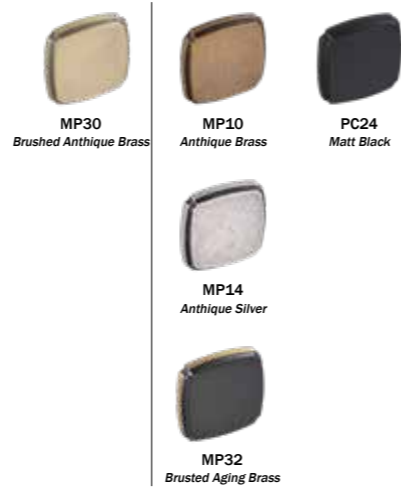

**A 349128**  
096  
032

Material  
Zinc Alloy

Code	Length	Central	Width	Height
A349128	168 mm	128 mm	40 mm	28 mm
A349096	136 mm	96 mm	40 mm	28 mm
A349032	72 mm	32 mm	40 mm	28 mm

OPTIONAL COLOURS

STANDARD COLOURS