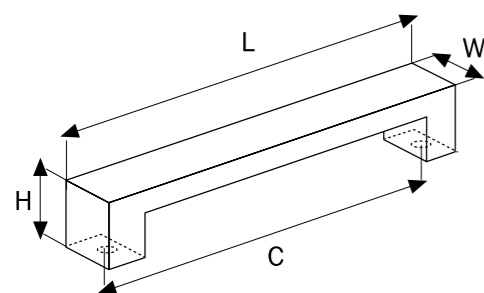

OPTIONAL COLOURS