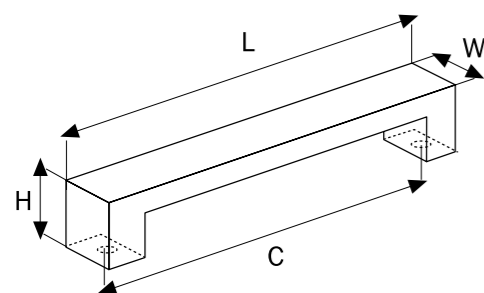

B 962448
320
192

Material
Aluminum

OPTIONAL COLOURS

STANDARD COLOURS

Code	Length	Central	Width	Height
B962448	476 mm	448 mm	10 mm	34 mm
B962320	348 mm	320 mm	10 mm	34 mm
B962192	220mm	192 mm	10 mm	34 mm

B 961448
320
192

Material
Aluminum

OPTIONAL COLOURS

STANDARD COLOURS

Code	Length	Central	Width	Height
B961448	476 mm	448 mm	10 mm	34 mm
B961320	348 mm	320 mm	10 mm	34 mm
B961192	220mm	192 mm	10 mm	34 mm