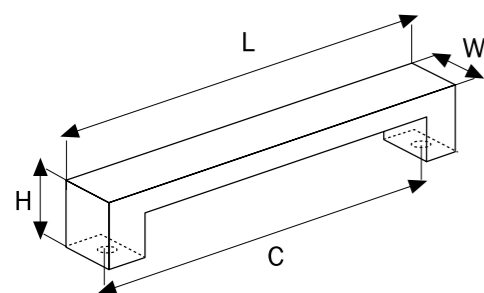

**A 126220800**  
384  
224  
**A 424220016**

Material  
Zinc Alloy  
Aluminum

Code	Length	Central	Width	Height
A126220800	916 mm	800 mm	16 mm	38 mm
A126220384	500 mm	384 mm	16 mm	38 mm
A126220224	340 mm	224 mm	16 mm	38 mm
A424220116	116 mm	16 mm	16 mm	38 mm