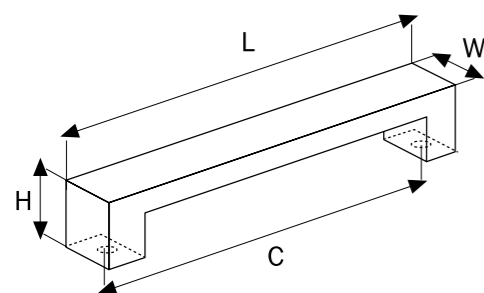

OPTIONAL COLOURS

STANDARD COLOURS

**A 1104320**  
160  
**A 4104016**

Material  
Zinc Alloy

Code	Length	Central	Width	Height
<b>A1104320</b>	340 mm	320 mm	20 mm	28 mm
<b>A1104160</b>	180 mm	160 mm	20 mm	28 mm
<b>A4104016</b>	61 mm	16 mm	20 mm	28 mm