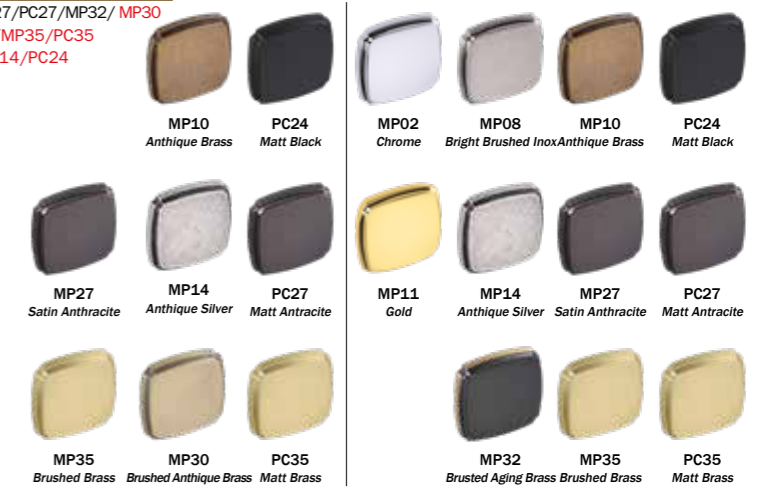

OPTIONAL COLOURS

STANDARD COLOURS

A 351025

A 350016

A 349032

Material  
Zinc Alloy  
Aluminum

Code	Length	Central	Width	Height	Colour
A351025	34 mm	-	34 mm	26 mm	MP02/MP8/MP10/MP11/MP14/PC24/MP27/PC27/MP30/MP32/MP35/PC35
A350016	55 mm	16 mm	30 mm	24 mm	MP10/MP14/PC24/MP32/MP30
A349032	72 mm	32 mm	40 mm	28 mm	MP10/MP14/PC24/MP27/PC27/MP32/MP30

STANDARD COLOURS

OPTIONAL COLOURS

A 348025

A 348032

Material  
Zinc Alloy  
Aluminum

Code	Length	Central	Width	Height	Colour
A348032	68 mm	32 mm	44 mm	24 mm	MP10/MP11/MP14/PC24/MP32/MP30
A348025	40 mm	-	40 mm	25 mm	MP10/MP11/MP14/PC24/MP32/MP30

OPTIONAL COLOURS

STANDARD COLOURS

A 346016

A 343025

A 478025

Material  
Zinc Alloy  
Aluminum

Code	Length	Central	Width	Height	Colour
A346016	80 mm	16 mm	37 mm	25 mm	MP10/MP11/MP14/PC24/MP27/PC27/MP32/MP30
A343025	58 mm	25 mm	34 mm	24 mm	MP02/MP10/MP14/MP35/PC35
A478025	31 mm	-	31 mm	34 mm	MP02/MP10/MP14/PC24

# CLASSIC COAT HOOKS

A 749

Material  
Zinc Alloy

Code	Length	Width	Height
A749000	131 mm	5 mm	43 mm

STANDARD COLOURS

A 748

Material  
Zinc Alloy

Code	Length	Width	Height
A748000	136 mm	74 mm	48 mm