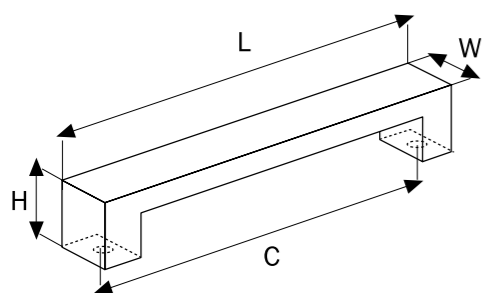

**A 125920704**  
288  
128  
**A 424020016**

Material  
Zinc Alloy  
Aluminum

Code	Length	Central	Width	Height
A125920704	916 mm	704 mm	16 mm	38 mm
A125920288	500 mm	288 mm	16 mm	38 mm
A125920128	340 mm	128 mm	16 mm	38 mm
A424020016	116 mm	16 mm	16 mm	38 mm

**A 125910704**  
288  
128  
**A 424010016**

Material  
Zinc Alloy  
Aluminum

Code	Length	Central	Width	Height
A125910704	916 mm	704 mm	16 mm	38 mm
A125910288	500 mm	288 mm	16 mm	38 mm
A125910128	340 mm	128 mm	16 mm	38 mm
A424010016	116 mm	16 mm	16 mm	38 mm