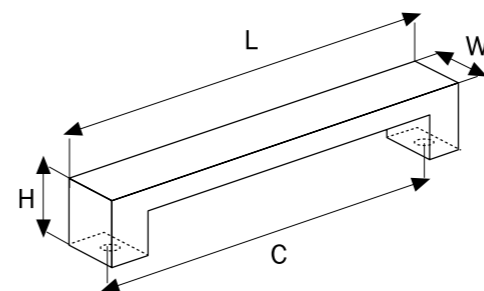

STANDARD COLOURS

Code	Length	Central	Width	Height
A1215224	248 mm	224 mm	57 mm	33 mm
A1215128	160 mm	128 mm	80 mm	33 mm
A1215064	88 mm	64 mm	88 mm	33 mm