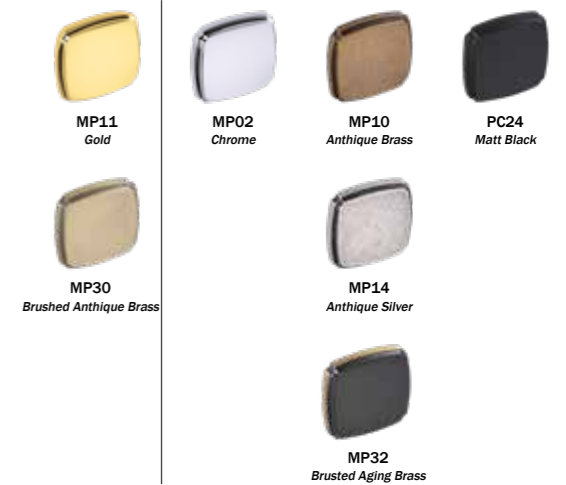

OPTIONAL COLOURS

STANDARD COLOURS