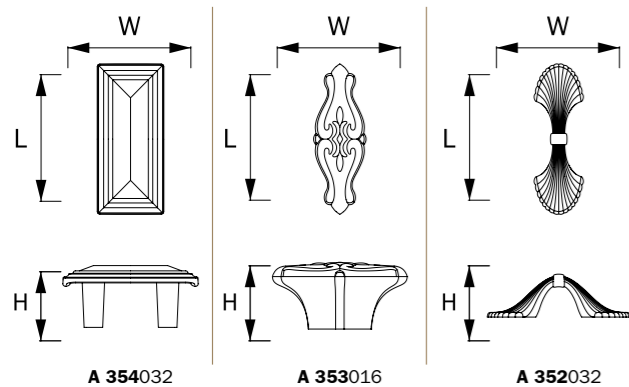

A 354032

A 353016

A 352032

Material  
Zinc Alloy  
Aluminum

Code	Length	Central	Width	Height	Colour
A354032	58 mm	32 mm	26 mm	27 mm	MP02/MP10/MP11/MP14/PC24/MP27/PC27/MP32/MP30
A353016	51 mm	16 mm	18 mm	25 mm	MP02/MP10/MP14/PC24/MP32/MP11/MP30
A352032	76 mm	32 mm	25 mm	23 mm	MP10/MP11/MP14/PC24/MP32