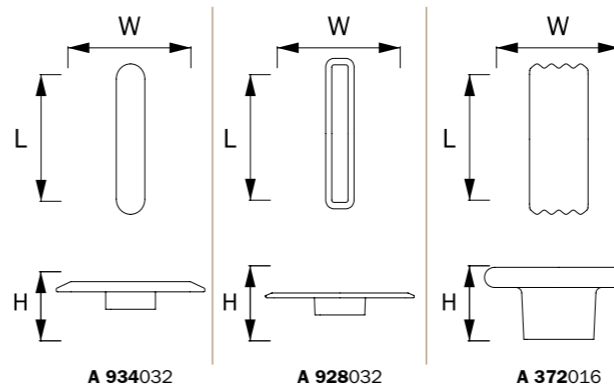

**A 934032**

**A 928032**

**A 372016**

Material  
Zinc Alloy  
Aluminum

OPTIONAL COLOURS

STANDARD COLOURS

Code	Length	Central	Width	Height	Colour
A934032	120 mm	32 mm	24 mm	9 mm	MP08/MP19/PC24/MP27/PC27 / MP02
A928032	120 mm	32 mm	24 mm	19 mm	MP08/MP19/PC24/MP27/PC27 / MP02
A372016	51 mm	16 mm	20 mm	25 mm	MP02/MP08/PC24/MP27/PC27/MP35/PC35 / MP11