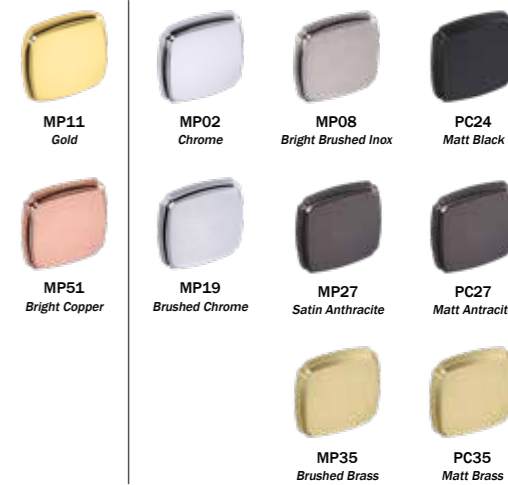

OPTIONAL COLOURS

STANDARD COLOURS

**A 4128002**  
001

Material  
Zinc Alloy

Code	Length	Central	Width	Height
A4128002	30 mm	-	30 mm	27 mm
A4128001	20 mm	-	20 mm	27 mm

OPTIONAL COLOURS

STANDARD COLOURS

**A 4180016**