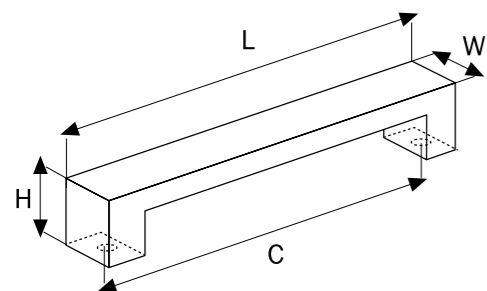

STANDARD COLOURS

Code	Length	Central	Width	Height
A1197128	160 mm	128 mm	80 mm	25 mm
A1197096	160 mm	96 mm	80 mm	25 mm
A4197064	100 mm	64 mm	50 mm	26 mm
A4197016	60 mm	16 mm	60 mm	26 mm