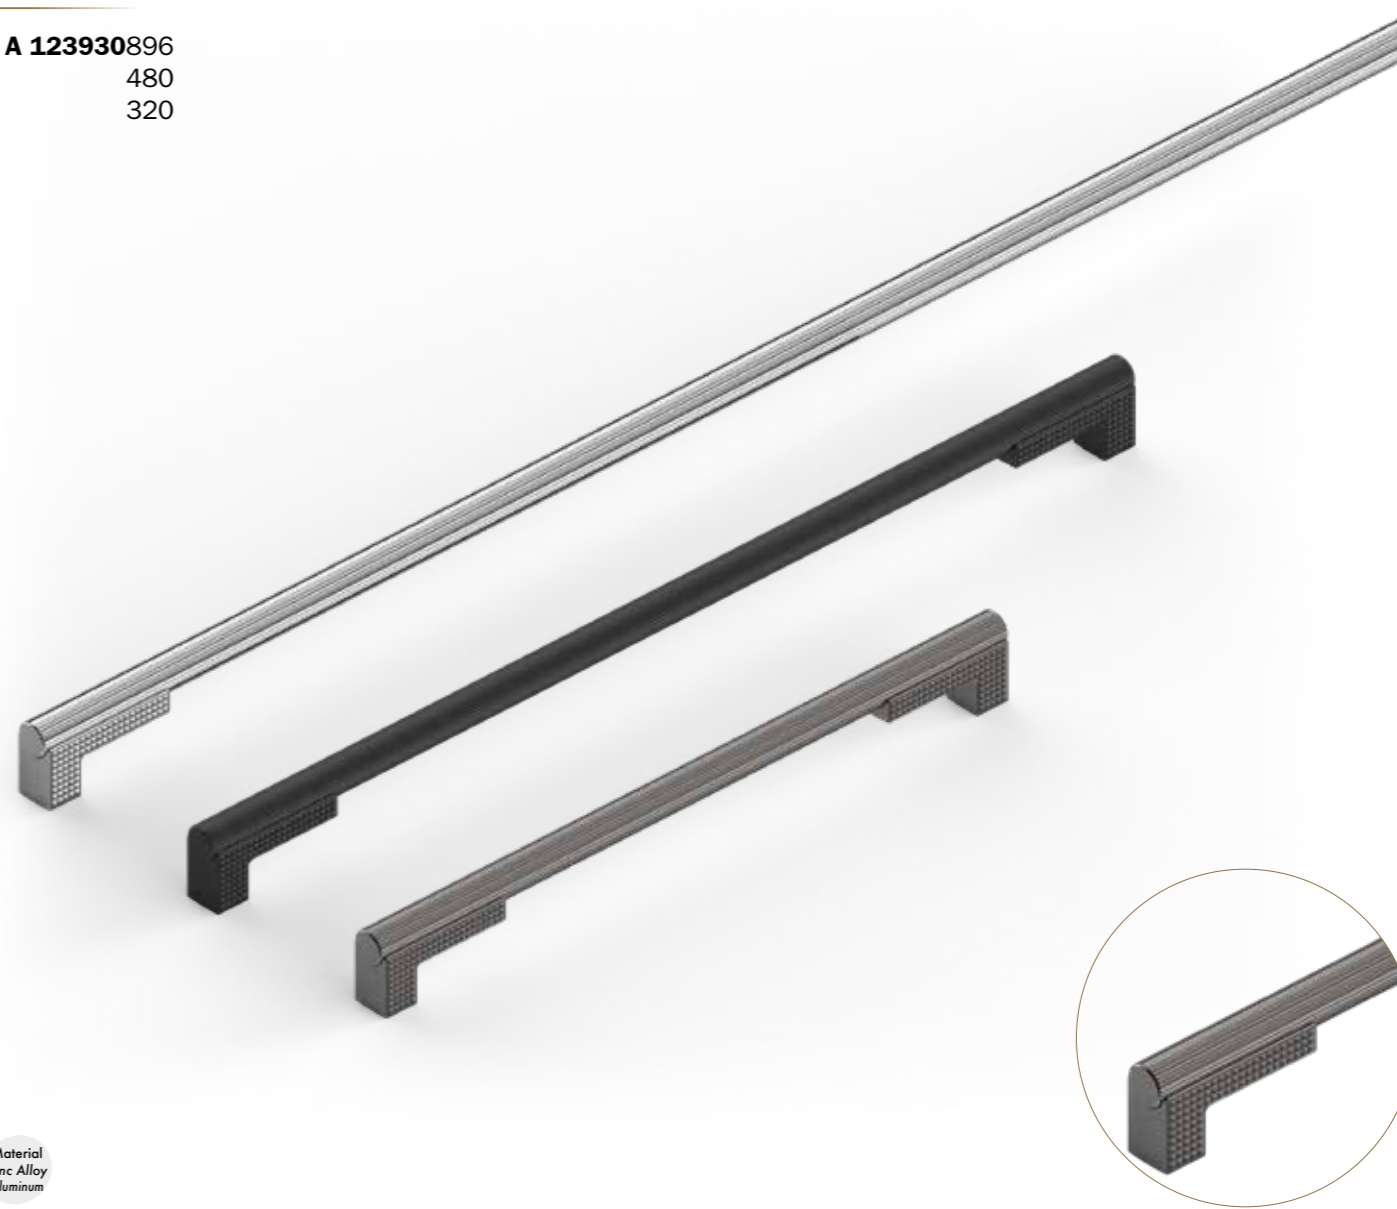

**A 123930896**  
480  
320

Material  
Zinc Alloy  
Aluminum

Code	Length	Central	Width	Height
A123930896	916 mm	896 mm	16 mm	38 mm
A123930480	500 mm	480 mm	16 mm	38 mm
A123930320	340 mm	320 mm	16 mm	38 mm