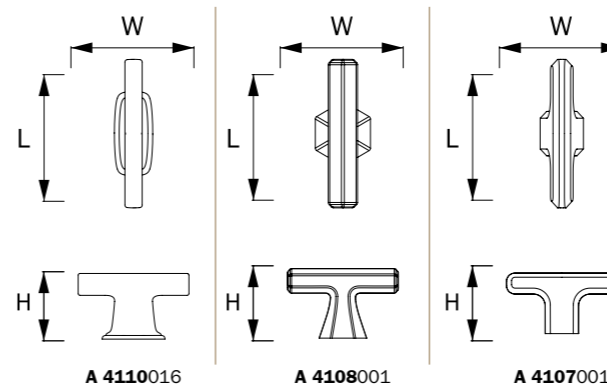

A 4110016

A 4108001

A 4107001

Material  
Zinc Alloy  
Aluminum

STANDARD COLOURS

Code	Length	Central	Width	Height	Colour
A4110016	60 mm	16 mm	16 mm	36 mm	MP02/MP08/MP11/PC24/PC27/MP27/MP30/MP35/PC35
A4108001	50 mm	-	19 mm	32 mm	MP02/MP08/MP11/PC24/MP27/PC27/MP35/PC35/MP19
A4107001	54 mm	-	16 mm	30 mm	MP02/MP08/MP11/PC24/MP30/MP35/PC35/MP19